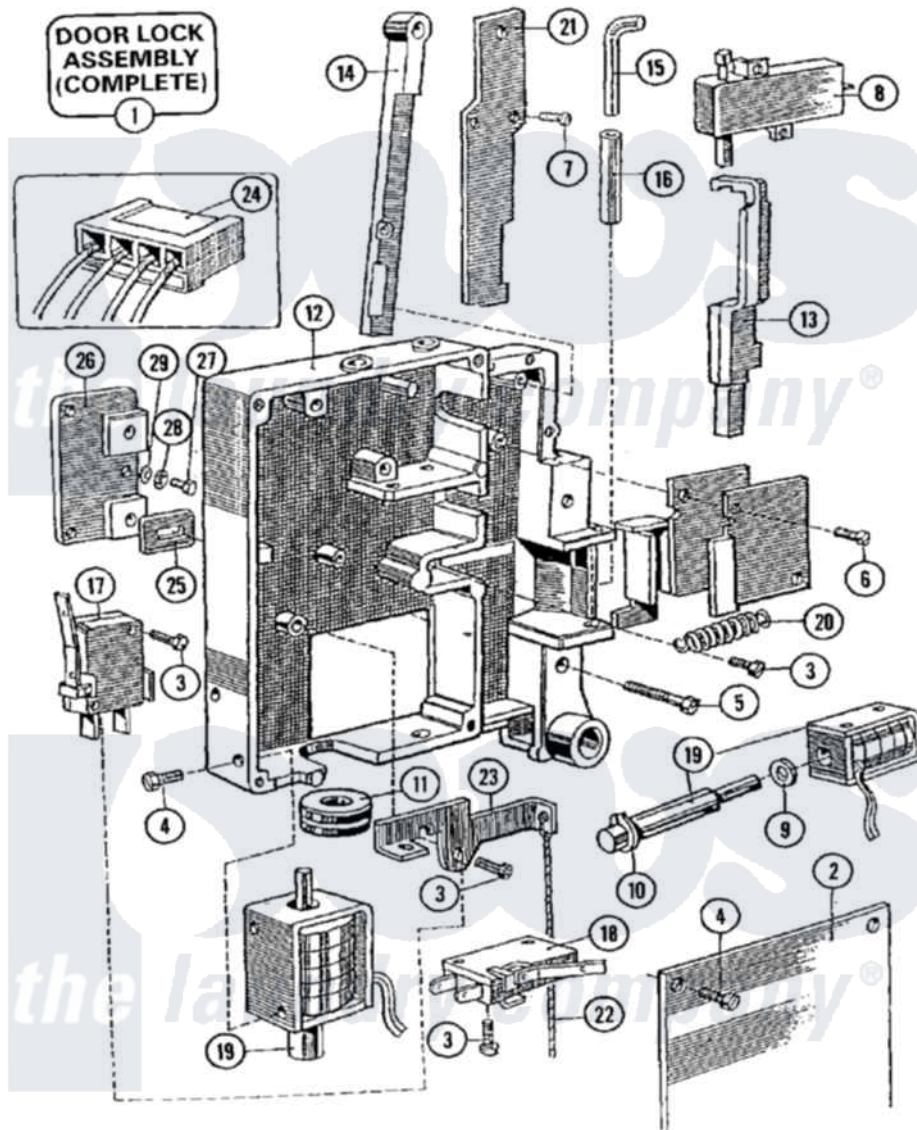

# Maytag MFR50PDAVS 06 - DOOR LOCK ASSEMBLY

Maytag Residential Maytag MFR50PDAVS Washer Parts Parts Diagram 06 - DOOR LOCK ASSEMBLY  
 Click on the part number to view part

Item	Original Part Number	Replaced By	Status	Part Description
001	<a href="#">Y23002897</a>			Door Lock Assembly
002	<a href="#">23001130</a>			Plate, Cover
003	<a href="#">23001131</a>			Screw
004	<a href="#">23001132</a>			Screw
005	<a href="#">23001133</a>			Screw
006	<a href="#">23001070</a>			Screw
007	<a href="#">23001134</a>			Bolt
008	<a href="#">23001135</a>			Bimetal, Actuator
009	<a href="#">23001136</a>			Washer
010	<a href="#">23001137</a>			Ring, Retaining
011	<a href="#">23001138</a>			Bushing, Cable Passage
012	23001139	<a href="#">Y23002898</a>		Ground, Plate Lock
013	<a href="#">23001140</a>			Small Lock Hook
014	<a href="#">23001141</a>			Bar, Handle Latch
015	<a href="#">23001142</a>			Retainer, Lock Tube
016	<a href="#">23001143</a>			Tube, Lock

017	<a href="#">23001144</a>		Microswitch, Lever
018	<a href="#">23001145</a>		Microswitch, Lever
019	<a href="#">23001146</a>		Coil
"	<a href="#">23001147</a>		Coil
020	23001148	<a href="#">23002900</a>	Spring, Locking Part
021	<a href="#">23001149</a>		Leaf Spring, Latch Bar
022	<a href="#">23001152</a>		Cord, Emergency Opening
023	<a href="#">23001153</a>		Lever, Emergency Opening
024	<a href="#">23002905</a>		Wiring Harness, Doorlock
025	23001155	<a href="#">23001368</a>	Shim, Hinge Base
026	<a href="#">23001156</a>		Spacer, Lock
027	<a href="#">23001157</a>		Bolt
028	<a href="#">23001158</a>		Lockwasher
029	<a href="#">23001159</a>		Washer Lu