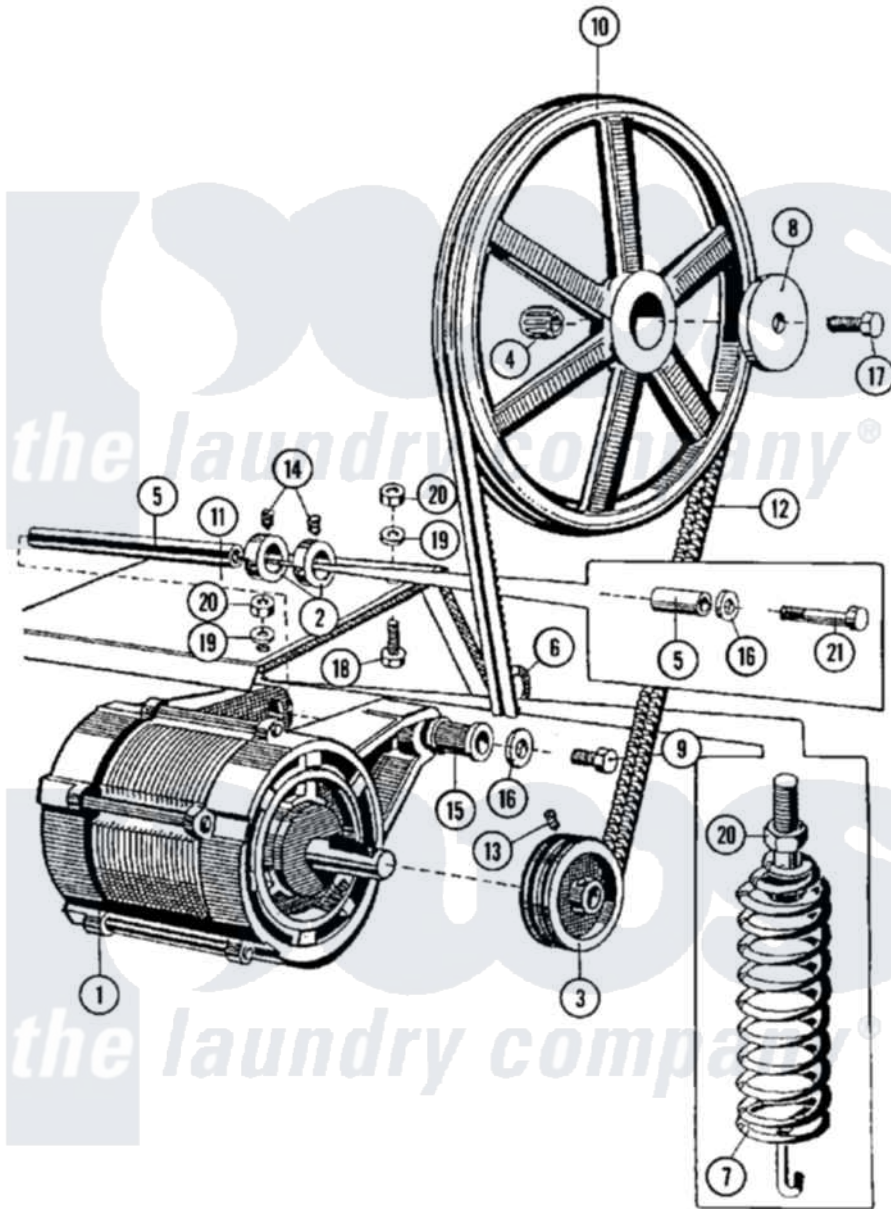

# Maytag MFR50PDAVS 12 - MOTOR & BASKET PULLEY

Maytag Residential Maytag MFR50PDAVS Washer Parts Parts Diagram 12 - MOTOR & BASKET PULLEY  
 Click on the part number to view part

Item	Original Part Number	Replaced By	Status	Part Description
001	<a href="#">23001269</a>			Motor
"	<a href="#">23001271</a>			Motor
"	<a href="#">23002317</a>			Switch, Centrifugal
002	<a href="#">23001272</a>			Collar, Retainer
003	<a href="#">23001273</a>			V-Pulley
004	<a href="#">23001274</a>			Ring, Tolerance
005	<a href="#">23002969</a>			Rod, Motor Support
006	<a href="#">23001278</a>			Tensioner, Belt
007	<a href="#">23001279</a>			Belt, Tension Spring
008	<a href="#">23001281</a>			Washer
009	<a href="#">23001283</a>			Bolt
010	<a href="#">23001285</a>			Pulley, Basket
011	<a href="#">23001286</a>			Shield, Motor
012	<a href="#">23001287</a>			V-Belt
013	<a href="#">23001289</a>			Screw, Allen Set
014	<a href="#">23001290</a>			Screw, Allen Set

015	<a href="#">23001291</a>	Bushing, Rubber Motor Mount
016	<a href="#">23001292</a>	Washer
017	<a href="#">23002931</a>	Screw
018	<a href="#">23001264</a>	Bolt M8x20
019	<a href="#">23001265</a>	Washer
020	<a href="#">23001266</a>	Nut M8
021	23002661	<a href="#">23001283</a> Bolt