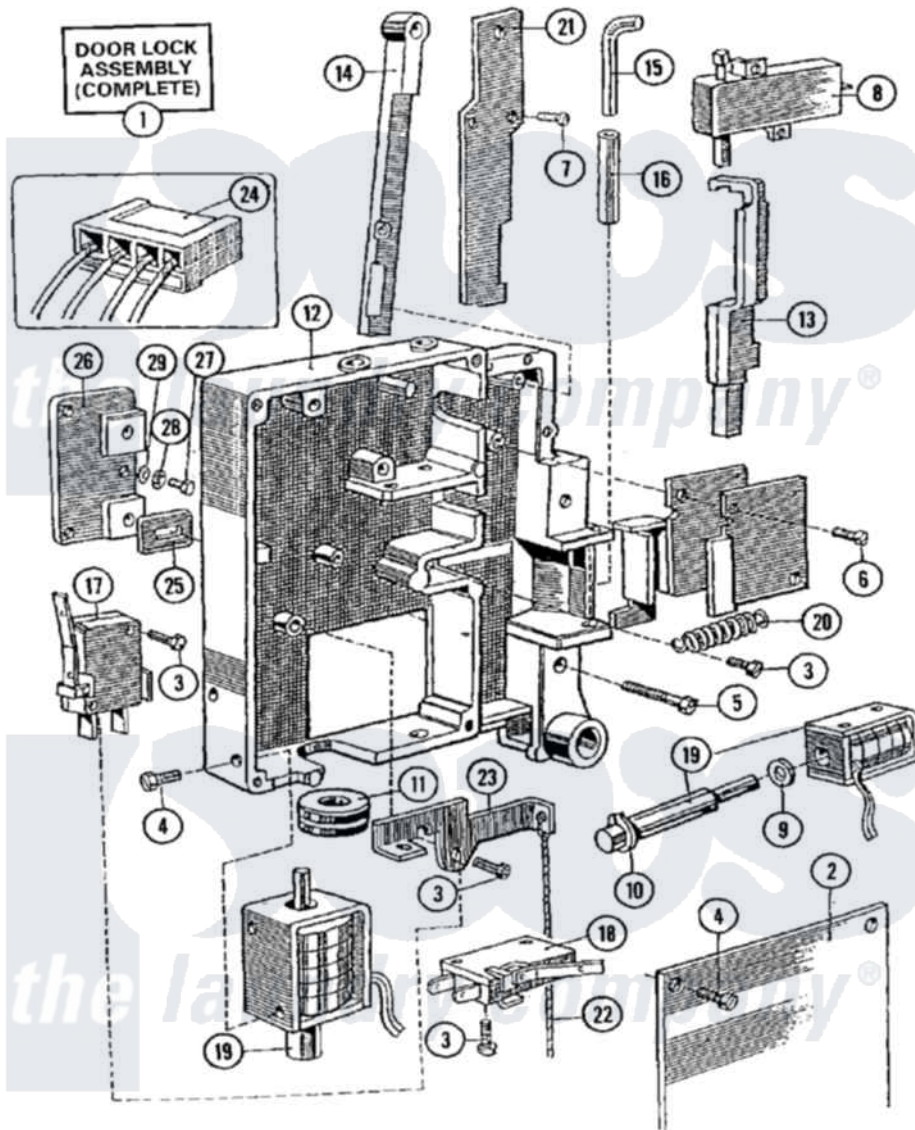

# Maytag MFR50PNAVS 04 - DOOR LOCK ASSEMBLY

Maytag Residential Maytag MFR50PNAVS Washer Parts Parts Diagram 04 - DOOR LOCK ASSEMBLY  
 Click on the part number to view part

Item	Original Part Number	Replaced By	Status	Part Description
001	23001129	<a href="#">23003679</a>		Door Latch Complete
002	<a href="#">23001130</a>			Plate, Cover
003	<a href="#">23001131</a>			Screw
004	<a href="#">23001132</a>			Screw
005	<a href="#">23001133</a>			Screw
006	<a href="#">23001070</a>			Screw
007	<a href="#">23001134</a>			Bolt
008	<a href="#">23001135</a>			Bimetal, Actuator
009	<a href="#">23001136</a>			Washer
010	<a href="#">23001137</a>			Ring, Retaining
011	<a href="#">23001138</a>			Bushing, Cable Passage
012	23001139	<a href="#">Y23002898</a>		Ground, Plate Lock
013	<a href="#">23001140</a>			Small Lock Hook
014	<a href="#">23001141</a>			Bar, Handle Latch
015	<a href="#">23001142</a>			Retainer, Lock Tube
016	<a href="#">23001143</a>			Tube, Lock

017	<a href="#">23001144</a>		Microswitch, Lever
018	<a href="#">23001145</a>		Microswitch, Lever
019	<a href="#">23001146</a>		Coil
"	<a href="#">23001147</a>		Coil
020	23001148	<a href="#">23002900</a>	Spring, Locking Part
021	<a href="#">23001149</a>		Leaf Spring, Latch Bar
022	<a href="#">23001152</a>		Cord, Emergency Opening
023	<a href="#">23001153</a>		Lever, Emergency Opening
024	<a href="#">23001154</a>		Wiring Harness, Doorlock
025	23001155	<a href="#">23001368</a>	Shim, Hinge Base
026	<a href="#">23001156</a>		Spacer, Lock
027	<a href="#">23001157</a>		Bolt
028	<a href="#">23001158</a>		Lockwasher
029	<a href="#">23001159</a>		Washer Lu