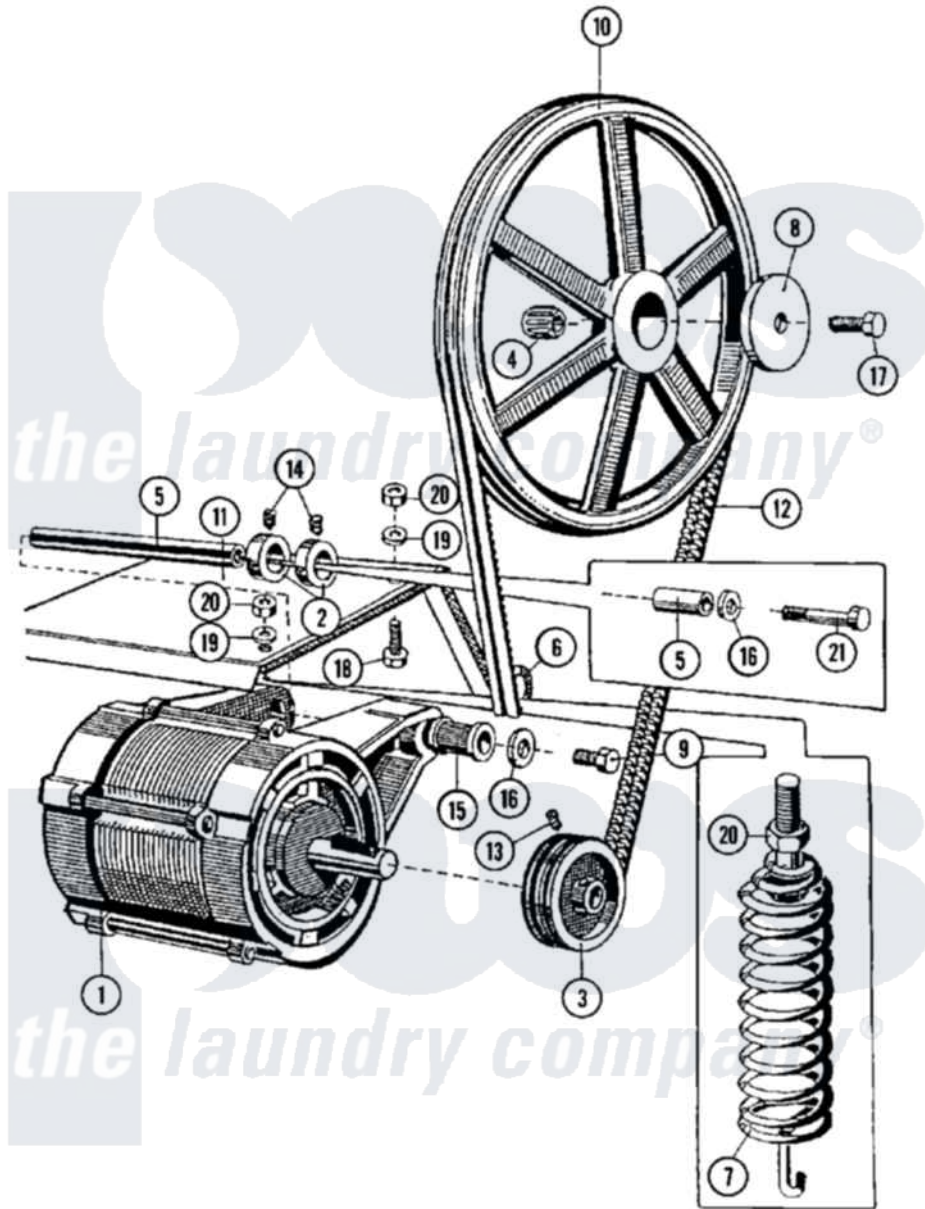

Maytag MFR50PNAVS 09 - MOTOR & BASKET PULLEY

Maytag Residential Maytag MFR50PNAVS Washer Parts Parts Diagram 09 - MOTOR & BASKET PULLEY
 Click on the part number to view part

Item	Original Part Number	Replaced By	Status	Part Description
001	23001269			Motor
"	23001271			Motor
"	23002317			Switch, Centrifugal
002	23001272			Collar, Retainer
003	23001273			V-Pulley
004	23001274			Ring, Tolerance
005	23001275			Rod, Motor Support
006	23001278			Tensioner, Belt
007	23001279			Belt, Tension Spring
008	23001281			Washer
009	23001283			Bolt
010	23001285			Pulley, Basket
011	23001286			Shield, Motor
012	23001287			V-Belt
013	23001289			Screw, Allen Set
014	23001290			Screw, Allen Set

015	23001291	Bushing, Rubber Motor Mount	
016	23001292	Washer	
017	23001293	23002931	Screw
018	23001264	Bolt M8x20	
019	23001265	Washer	
020	23001266	Nut M8	
021	23001294	Bolt	