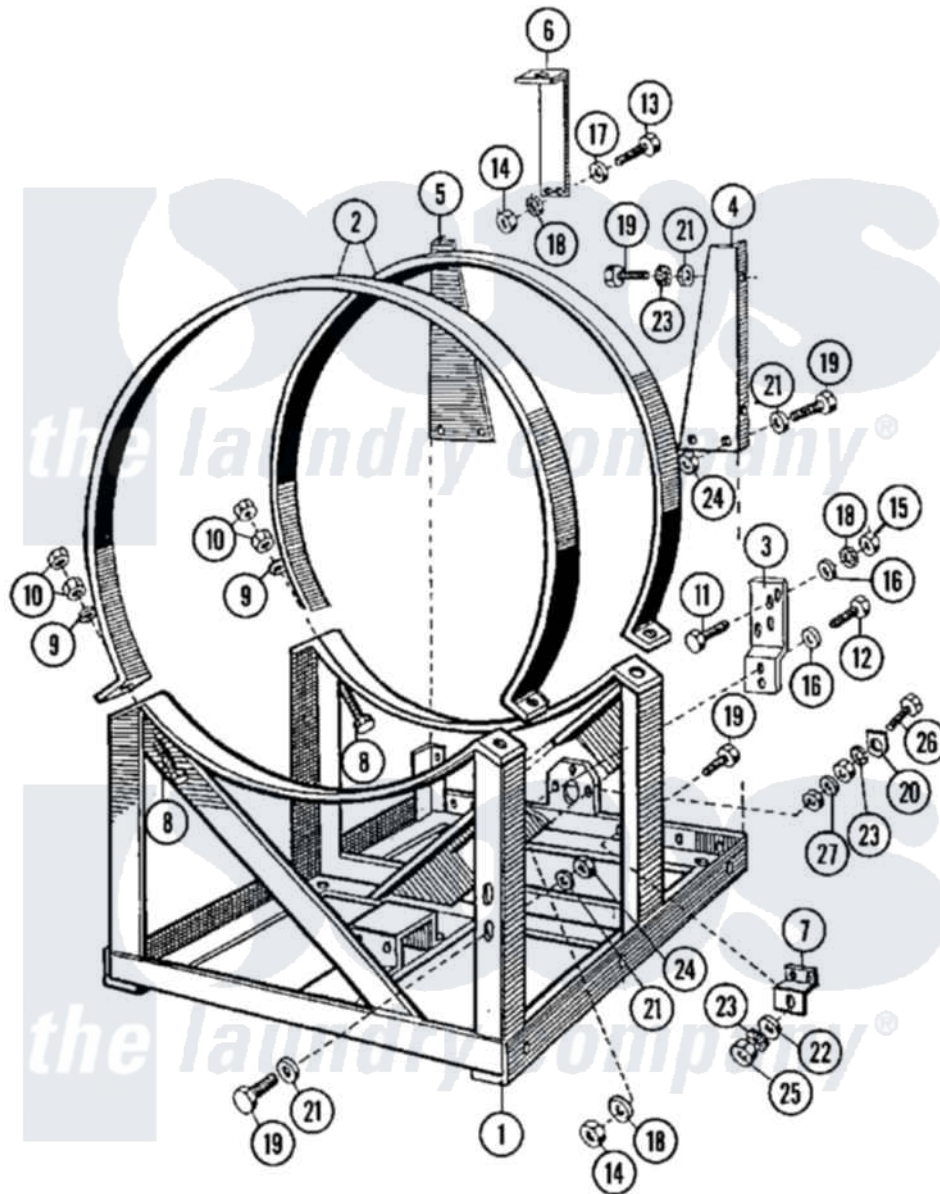

Maytag MFR50PNAVS 10 - BASE FRAME

Maytag Residential Maytag MFR50PNAVS Washer Parts Parts Diagram 10 - BASE FRAME
 Click on the part number to view part

Item	Original Part Number	Replaced By	Status	Part Description
001	23001296	23002960		Frame
002	23001297			Clamp, Tub
003	23001298	23002841		Brace, Tub Support
004	23001299			Panel, Support Bracket
005	23001300			Panel, Support Bracket
006	NLA		Not Available	BRACKET
007	23001302			Bracket
008	23001294			Bolt
009	23001292			Washer
010	23001303			Nut
011	23001205			Bolt
012	23001304	23003765		Bolt M8x35
013	23001305			Bolt M8x25
014	23001266			Nut M8
015	23001306			Nut, Self Locking
016	23001263			Washer

017	23001203		Washer
018	23001265		Washer
019	23001307	23002462	Screw Lu
020	23001308		Hardware, Grounding
021	23001309		Washer Lu
022	23001159		Washer Lu
023	23001028	23002756	Lockwasher
024	23001310		Nut, Self Locking
025	23001034	Not Available	NUT (M6)
026	23001157		Bolt
027	23001159		Washer Lu