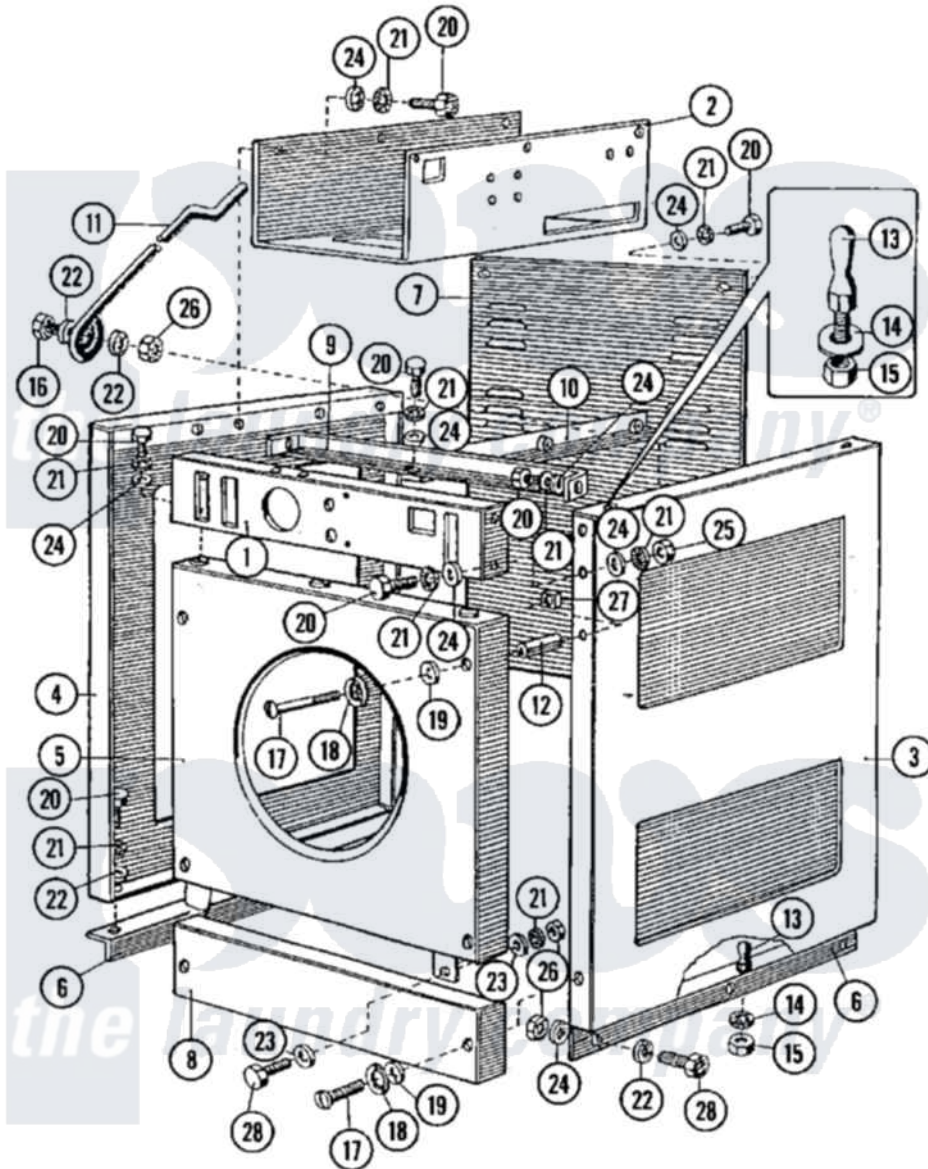

Maytag MFR50PNAVS 11 - CABINET

Maytag [Residential Maytag MFR50PNAVS Washer Parts](#) Parts Diagram 11 - CABINET
 Click on the part number to view part

Item	Original Part Number	Replaced By	Status	Part Description
001	23001039			Plate, Back-Up
"	NLA		Not Available	PLATE, BACK-UP (OPL)
002	23001314			Tray, Elec. Components
003	23001317	23002962		Panel, Side
004	23001319	23002963		Panel, Side
005	23001320			Panel, Front
006	23001323	23002964		Support, Panel
"	23001324			(RT)
007	23001325			Panel
008	23001326			Panel, Access
009	23001327			Beam, Cross
010	23001329			Holder, Box
011	23001330			Rod, Top Panel Support
012	23001331	23002860		Tube, Distance
013	23001332			Alignment Pin
014	23001333	23004485		Lock Washer M5

015	23001334	8184504	Nut
016	23001335	23002861	Screw Lu
017	23001336	23003478	Screw
018	23001337	23002457	Washer M6
019	23001338	23002458	Washer
020	23001026		Bolt
021	23001028	23002756	Lockwasher
022	23001309		Washer Lu
023	23001309		Washer Lu
024	23001027		Washer
025	23001034	Not Available	NUT (M6)
026	23001310		Nut, Self Locking
027	23001339	23002455	Nut, Rapid
028	23001335	23002861	Screw Lu
029	23001548		Holder, Capacitors