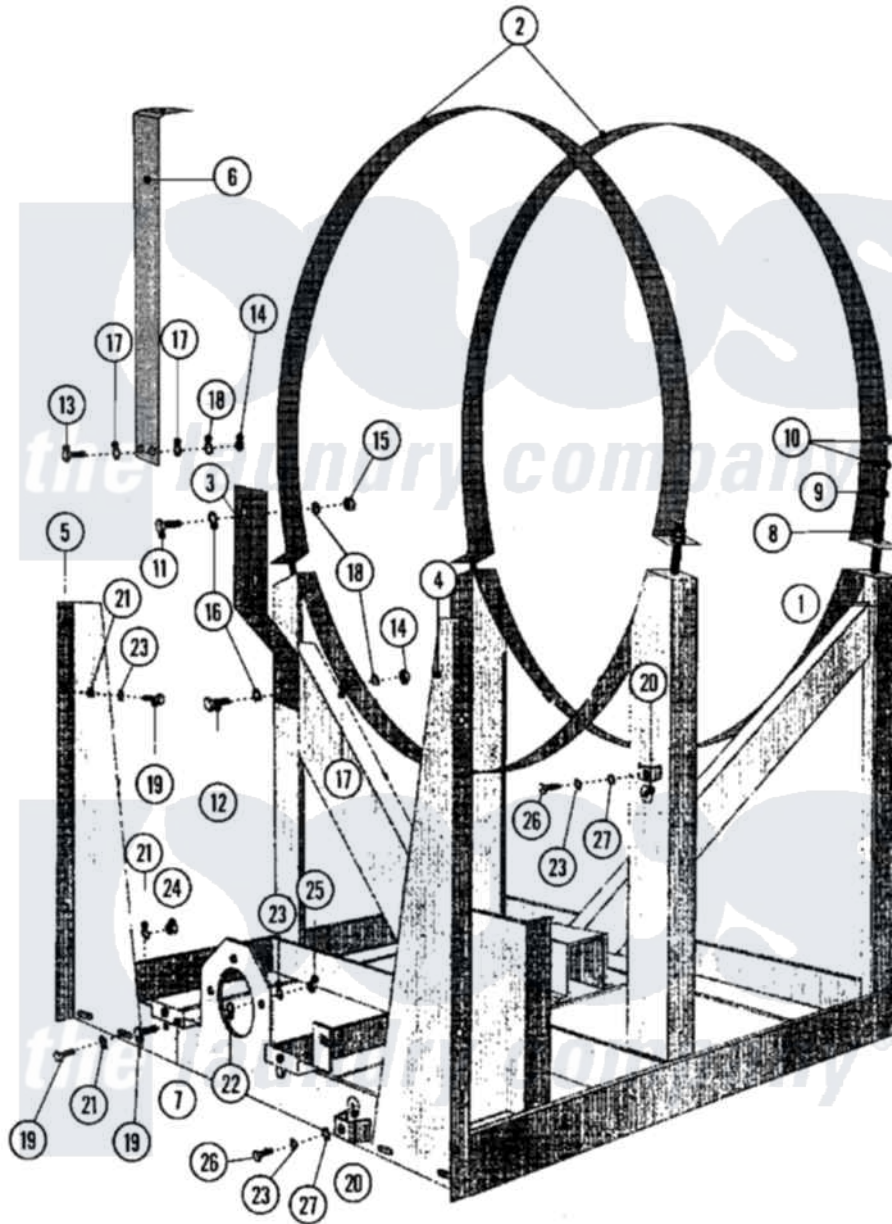

# Maytag MFR50PNAVS 13 - BASE FRAME (SERIES 11)

Maytag Residential Maytag MFR50PNAVS Washer Parts Parts Diagram 13 - BASE FRAME (SERIES 11)  
 Click on the part number to view part

Item	Original Part Number	Replaced By	Status	Part Description
001	<a href="#">23002960</a>			Frame
002	<a href="#">23001297</a>			Clamp, Tub
003	<a href="#">23002841</a>			Brace, Tub Support
004	<a href="#">23002842</a>			Bracket, Support
005	<a href="#">23002843</a>			Bracket, Support
006	<a href="#">23002844</a>			Holder, Steam Tube
007	<a href="#">23002845</a>			Connection, Part Back Plate
008	23002846	<a href="#">23001294</a>		Bolt
"	<a href="#">23002931</a>			Screw
009	<a href="#">23002258</a>			Washer M14
"	23002657	<a href="#">23001292</a>		Washer
010	<a href="#">23001599</a>			Nut
"	<a href="#">23003746</a>			Nut, M14
011	23002847	<a href="#">23001205</a>		Bolt
012	23001304	<a href="#">23003765</a>		Bolt M8x35
013	23002647	<a href="#">23001305</a>		Bolt M8x25

014	23002435	<a href="#">23001266</a>	Nut M8
015	23001607	<a href="#">23001266</a>	Nut M8
016	<a href="#">23001263</a>		Washer
017	23002653	<a href="#">23001203</a>	Washer
018	23002358		LOCK WASHER M8
019	<a href="#">23002462</a>		Screw Lu
020	NLA	Not Available	PLATE, INDEX
021	<a href="#">23001309</a>		Washer Lu
022	23002282	<a href="#">23001027</a>	Washer
023	23001734	<a href="#">23002425</a>	Locker Washer M6
024	23002471	<a href="#">23001310</a>	Nut, Self Locking
025	23002436	Not Available	NUT (M6)
026	23002353	<a href="#">23001157</a>	Bolt
027	23001643	<a href="#">23002424</a>	Washer M6.4