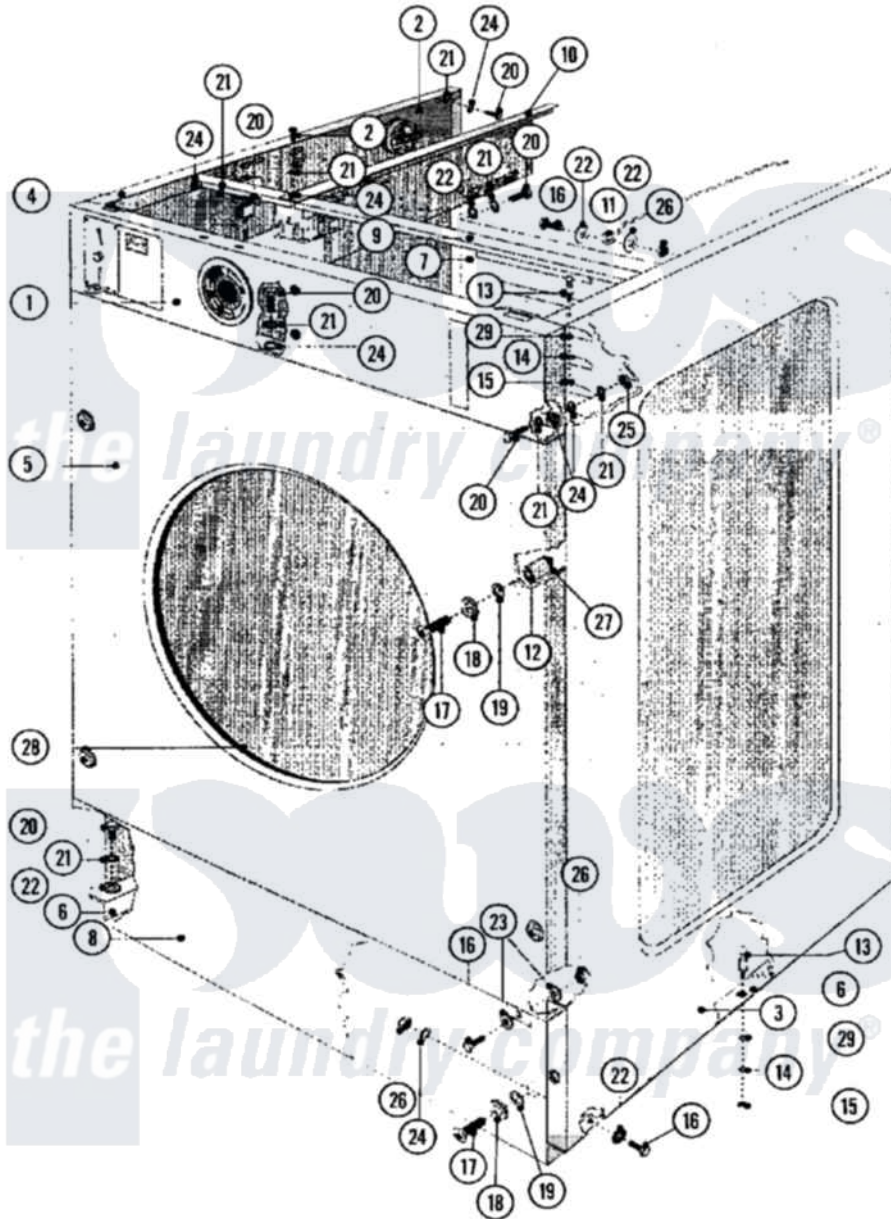

# Maytag MFR50PNAVS 14 - CABINET (SERIES 11)

Maytag Residential Maytag MFR50PNAVS Washer Parts Parts Diagram 14 - CABINET (SERIES 11)  
 Click on the part number to view part

Item	Original Part Number	Replaced By	Status	Part Description
001	<a href="#">23002849</a>			Panel, Control
002	<a href="#">23002850</a>			Components, Box Elec.
"	NLA		Not Available	HOLDER, CONDENSER
003	<a href="#">23002962</a>			Panel, Side
004	<a href="#">23002963</a>			Panel, Side
005	<a href="#">23001320</a>			Panel, Front
"	<a href="#">23002853</a>			Panel, Front
006	<a href="#">23002964</a>			Support, Panel
"	<a href="#">23002965</a>			Support, Panel
007	<a href="#">23002856</a>			Plate, Back
008	<a href="#">23002857</a>			Panel, Service
009	23002858	<a href="#">23001327</a>		Beam, Cross
010	<a href="#">23001329</a>			Holder, Box
011	<a href="#">23001330</a>			Rod, Top Panel Support
012	<a href="#">23002860</a>			Tube, Distance
013	<a href="#">23001332</a>			Alignment Pin

014	23002465	<a href="#">23004485</a>	Lock Washer M5
015	23002466	<a href="#">8184504</a>	Nut
016	<a href="#">23002861</a>		Screw Lu
017	23002456	<a href="#">23003478</a>	Screw
018	23001337	<a href="#">23002457</a>	Washer M6
019	23001338	<a href="#">23002458</a>	Washer
020	23002354	<a href="#">23002461</a>	Screw
021	<a href="#">23002756</a>		Lockwasher
022	<a href="#">23001309</a>		Washer Lu
023	<a href="#">23001203</a>		Washer
024	23002282	<a href="#">23001027</a>	Washer
025	23002436	Not Available	NUT (M6)
026	23002471	<a href="#">23001310</a>	Nut, Self Locking
027	23001339	<a href="#">23002455</a>	Nut, Rapid
028	23001088	<a href="#">23002473</a>	Rubber, Protective
029	23002862	<a href="#">23001708</a>	Washer