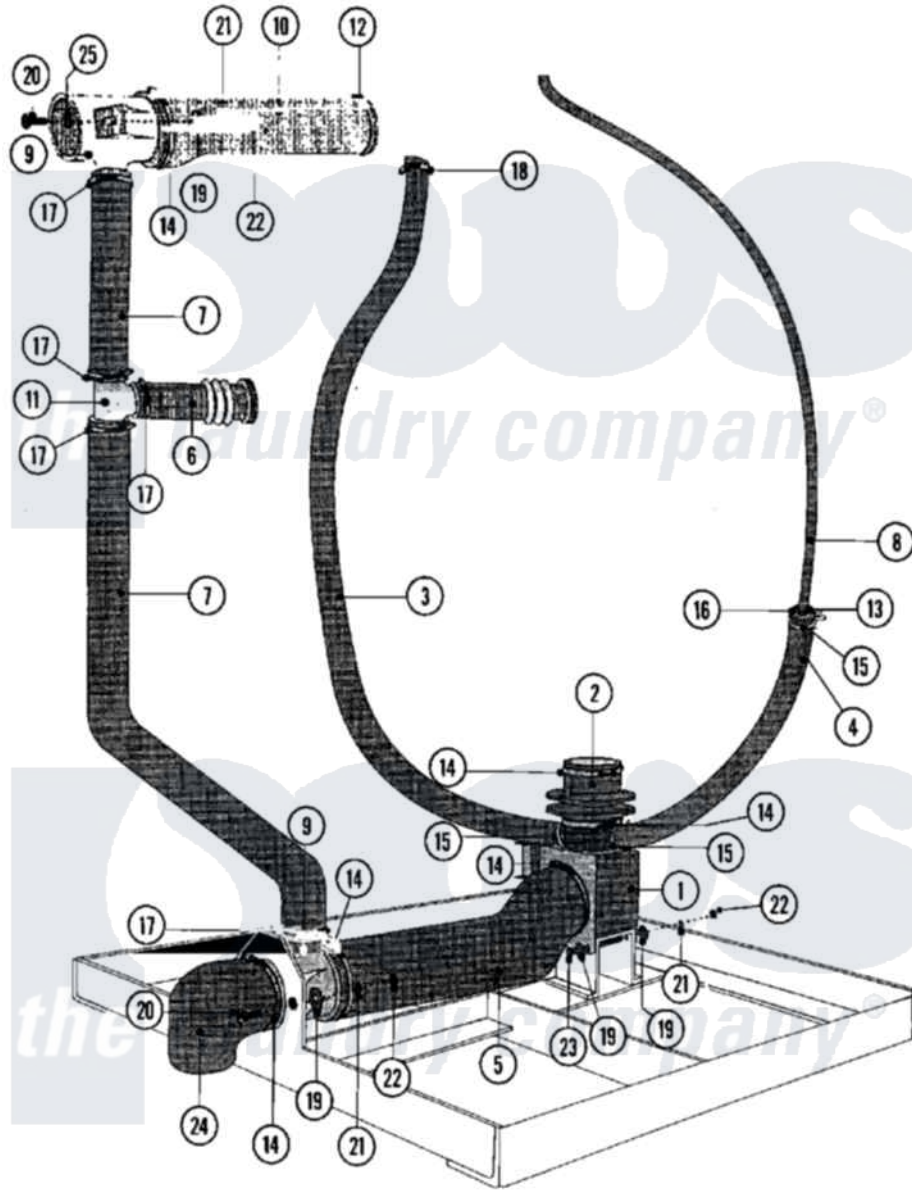

Maytag MFR50PNAVS 18 - DRAIN & HOSE ASSEMBLY (SERIES 11)

Maytag [Residential Maytag MFR50PNAVS Washer Parts](#) Parts Diagram 18 - DRAIN & HOSE ASSEMBLY (SERIES 11)

[Click on the part number to view part](#)

Item	Original Part Number	Replaced By	Status	Part Description
001	23001244			Valve, Drain
002	23002907	23001245		Tube To Drain Hose
003	23001246			Lower Pressure Switch Hose
004	23001247			Hose, Air Dome
005	23001248			Hose, Drain
006	23001250			Corrugated Vent Hose
007	23001251			Lower Overflow Hose
008	23001252			Upper Pressure Switch Hose
009	23001253			Tee, Drain
010	23001254	23004241		Hopper To T-Hose
011	23001255			Tee, Overflow Hose
012	23001256	34001289		Clamp, Hose
013	23001257	596669		Clamp, Manifold
014	23001258	696392		Hose Clamp
015	23001259			Clamp, Corbin
016	23001260			Pressure Switch Hose Fitting

017	23001261	616099	Clamp
018	23001262	616099	Clamp
019	23002437		Washer M8
020	23002475	23001264	Bolt M8x20
021	23002358		LOCK WASHER M8
022	23002435	23001266	Nut M8
023	23002908		Screw
024	23002822	23002015	Elbow
025	23002653	23001203	Washer