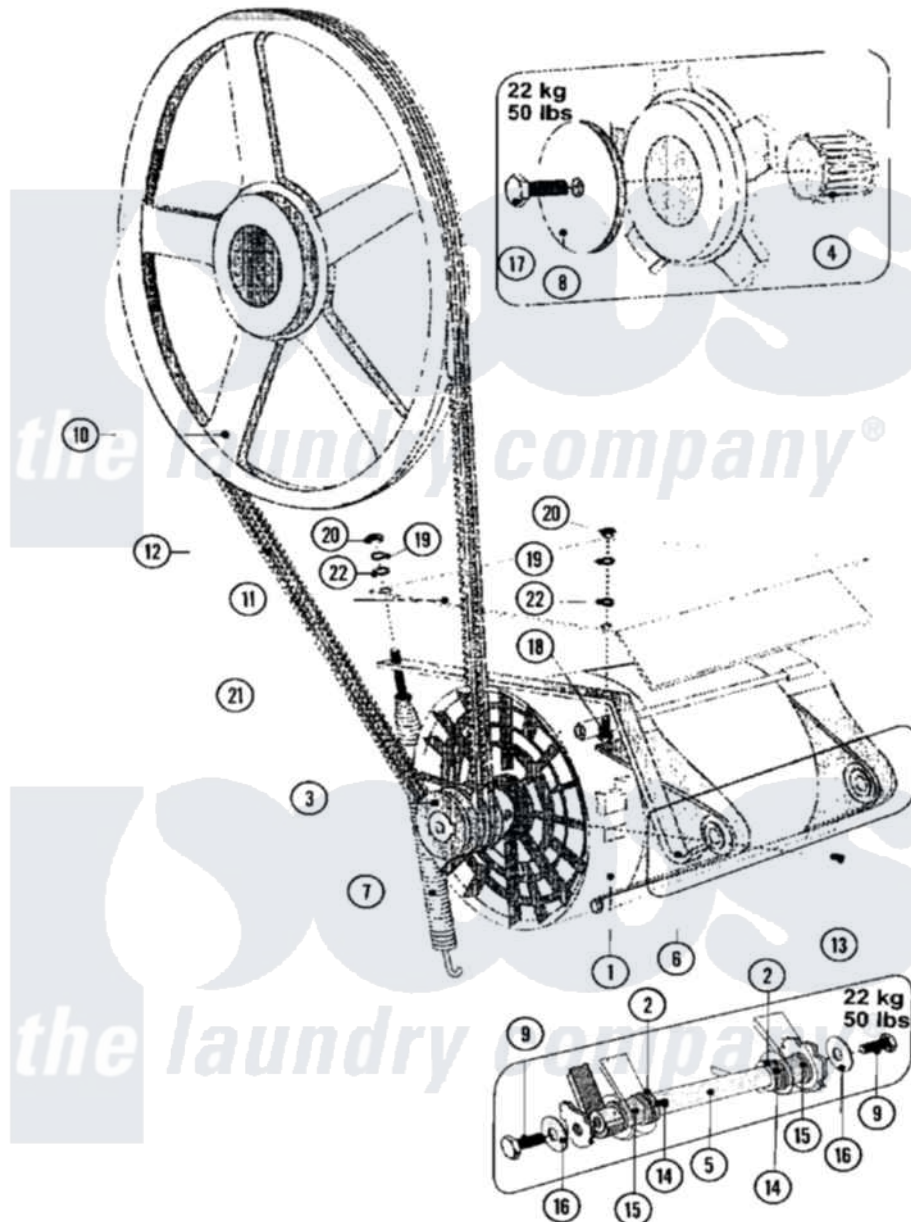

Maytag MFR50PNAVS 20 - MOTOR & BASKET PULLEY (SERIES 11)

Maytag [Residential Maytag MFR50PNAVS Washer Parts](#) Parts Diagram 20 - MOTOR & BASKET PULLEY (SERIES 11)

[Click on the part number to view part](#)

Item	Original Part Number	Replaced By	Status	Part Description
001	23001269			Motor
"	23001271			Motor
"	23002317			Switch, Centrifugal
002	23002925			Shaft, Sliding Ring Motor
003	23001273			V-Pulley
004	23001274			Ring, Tolerance
005	23002969			Rod, Motor Support
006	23001278			Tensioner, Belt
007	23001279			Belt, Tension Spring
008	23001281			Washer
009	23002661	23001283		Bolt
010	23001285			Pulley, Basket
011	23002928			Motor, Protection Shield
012	23001287			V-Belt
013	23002929			Screw, Socket Set
014	23002930			Screw, Socket Set

015	23001291	Bushing, Rubber Motor Mount	
016	23002657	23001292	Washer
017	23002931	Screw	
018	23002475	23001264	Bolt M8x20
019	23002932	Spring, Lock Washer	
020	23002399	23001014	Nut M4
021	23002846	23001294	Bolt
022	23002653	23001203	Washer