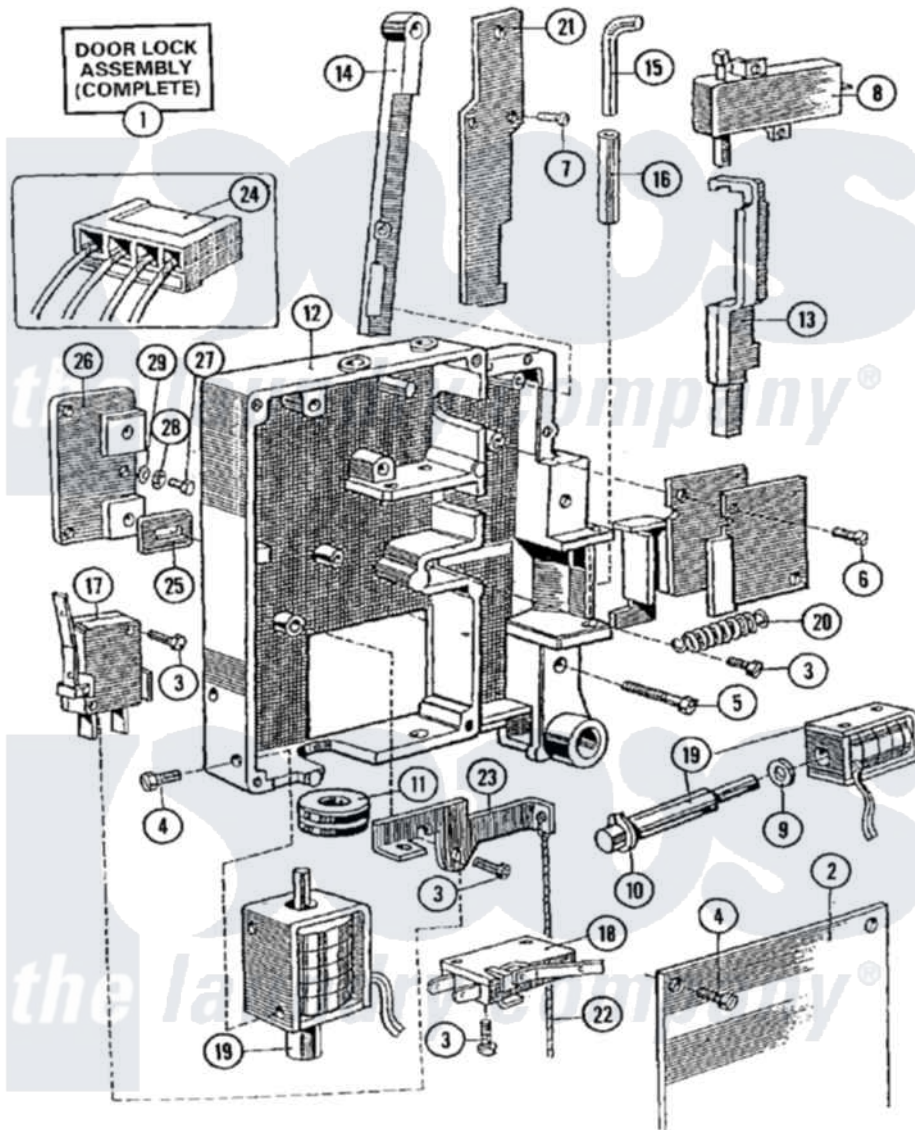

# Maytag MFR50PNBVS 03 - DOOR LOCK ASSEMBLY

Maytag Residential Maytag MFR50PNBVS Washer Parts Parts Diagram 03 - DOOR LOCK ASSEMBLY  
 Click on the part number to view part

Item	Original Part Number	Replaced By	Status	Part Description
001	<a href="#">Y23002897</a>			Door Lock Assembly
002	<a href="#">23001130</a>			Plate, Cover
003	<a href="#">23001131</a>			Screw
004	<a href="#">23001132</a>			Screw
005	<a href="#">23001133</a>			Screw
006	<a href="#">23001070</a>			Screw
007	<a href="#">23001134</a>			Bolt
008	<a href="#">23001135</a>			Bimetal, Actuator
009	<a href="#">23001136</a>			Washer
010	<a href="#">23001137</a>			Ring, Retaining
011	<a href="#">23001138</a>			Bushing, Cable Passage
012	23001139	<a href="#">Y23002898</a>		Ground, Plate Lock
013	<a href="#">23001140</a>			Small Lock Hook
014	<a href="#">23002899</a>			Handle, Locking Part
015	<a href="#">23001142</a>			Retainer, Lock Tube
016	<a href="#">23001143</a>			Tube, Lock

017	<a href="#">23001144</a>		Microswitch, Lever
018	<a href="#">23002337</a>		Microswitch, Lever
019	<a href="#">23001146</a>		Coil
"	<a href="#">23001147</a>		Coil
020	<a href="#">23002900</a>		Spring, Locking Part
021	<a href="#">23001149</a>		Leaf Spring, Latch Bar
022	23002901	<a href="#">23001152</a>	Cord, Emergency Opening
023	NLA	Not Available	LEVEL, OPENING
024	<a href="#">23002905</a>		Wiring Harness, Doorlock
025	23001155	<a href="#">23001368</a>	Shim, Hinge Base
026	<a href="#">23001156</a>		Spacer, Lock
027	<a href="#">23001157</a>		Bolt
028	<a href="#">23001158</a>		Lockwasher
029	<a href="#">23001159</a>		Washer Lu