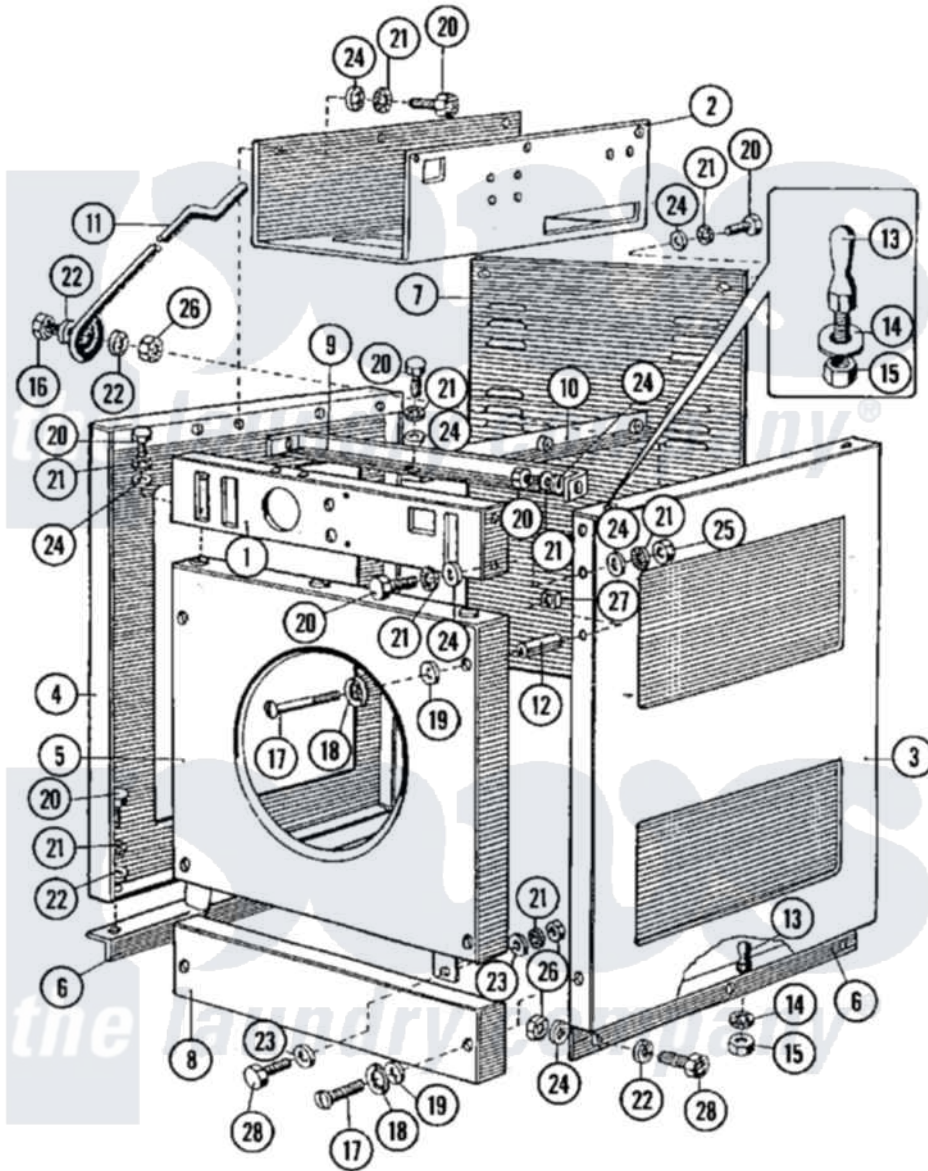

# Maytag MFR50PNBVS 07 - CABINET

Maytag [Residential Maytag MFR50PNBVS Washer Parts](#) Parts Diagram 07 - CABINET  
 Click on the part number to view part

Item	Original Part Number	Replaced By	Status	Part Description
001	<a href="#">23002942</a>			Panel, Control
002	<a href="#">23001314</a>			Tray, Elec. Components
003	23001317	<a href="#">23002962</a>		Panel, Side
004	23001319	<a href="#">23002963</a>		Panel, Side
005	<a href="#">23002853</a>			Panel, Front
006	23001323	<a href="#">23002964</a>		Support, Panel
"	<a href="#">23001324</a>			(RT)
007	<a href="#">23001325</a>			Panel
008	<a href="#">23001326</a>			Panel, Access
009	<a href="#">23001327</a>			Beam, Cross
010	<a href="#">23001329</a>			Holder, Box
011	<a href="#">23001330</a>			Rod, Top Panel Support
012	23001331	<a href="#">23002860</a>		Tube, Distance
013	<a href="#">23001332</a>			Alignment Pin
014	23001333	<a href="#">23004485</a>		Lock Washer M5
015	23001334	<a href="#">8184504</a>		Nut

016	23001335	<a href="#">23002861</a>	Screw Lu
017	23001336	<a href="#">23003478</a>	Screw
018	23001337	<a href="#">23002457</a>	Washer M6
019	23001338	<a href="#">23002458</a>	Washer
020	<a href="#">23001026</a>		Bolt
021	23001028	<a href="#">23002756</a>	Lockwasher
022	<a href="#">23001309</a>		Washer Lu
023	<a href="#">23001309</a>		Washer Lu
024	<a href="#">23001027</a>		Washer
025	23001034	Not Available	NUT (M6)
026	<a href="#">23001310</a>		Nut, Self Locking
027	23001339	<a href="#">23002455</a>	Nut, Rapid
028	23001335	<a href="#">23002861</a>	Screw Lu
029	<a href="#">23001548</a>		Holder, Capacitors