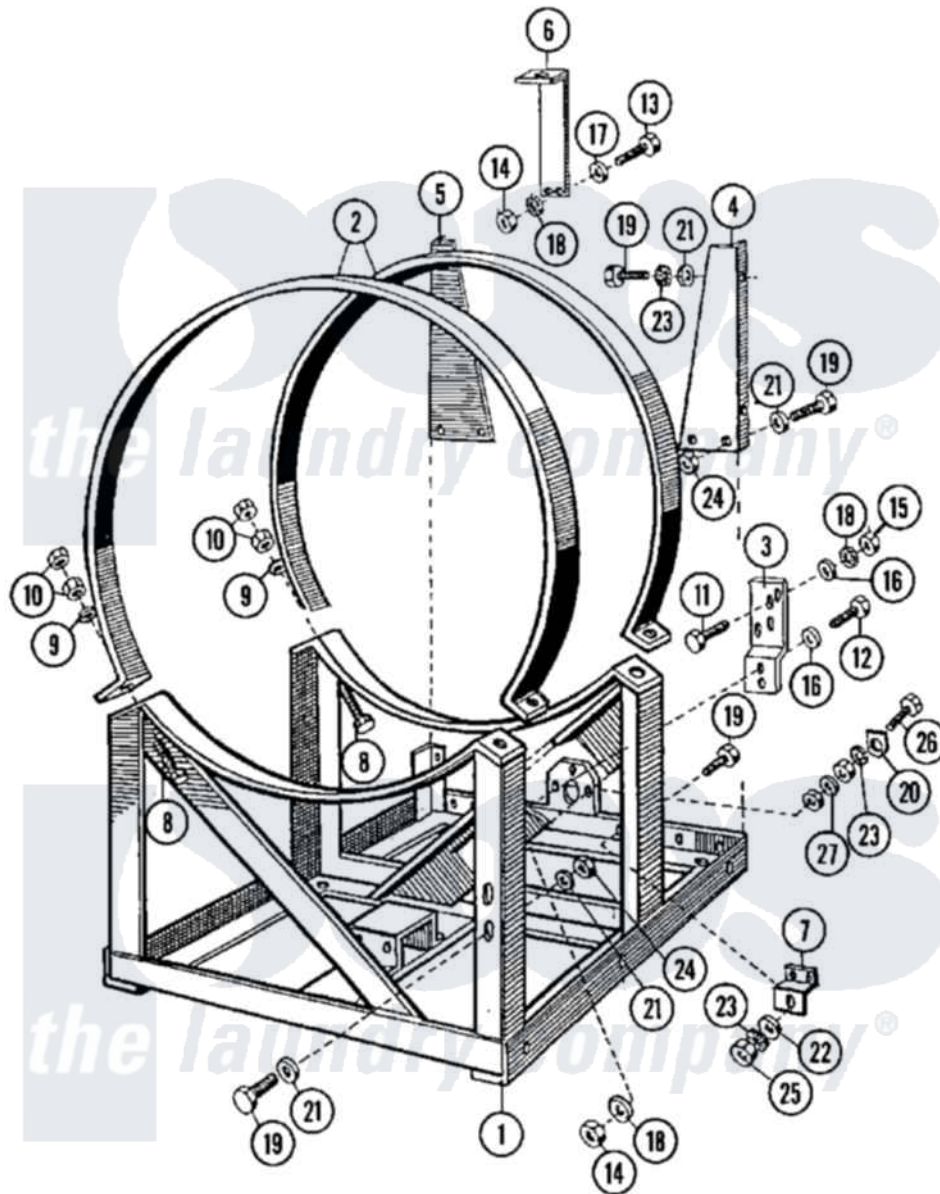

# Maytag MFR50PNBVS 08 - BASE FRAME

Maytag Residential Maytag MFR50PNBVS Washer Parts Parts Diagram 08 - BASE FRAME  
 Click on the part number to view part

Item	Original Part Number	Replaced By	Status	Part Description
001	23001296	<a href="#">23002960</a>		Frame
002	<a href="#">23001297</a>			Clamp, Tub
003	23001298	<a href="#">23002841</a>		Brace, Tub Support
004	<a href="#">23001299</a>			Panel, Support Bracket
005	<a href="#">23001300</a>			Panel, Support Bracket
006	NLA		Not Available	BRACKET
007	<a href="#">23001302</a>			Bracket
008	<a href="#">23001294</a>			Bolt
"	<a href="#">23002931</a>			Screw
009	<a href="#">23001292</a>			Washer
"	<a href="#">23002258</a>			Washer M14
010	<a href="#">23001303</a>			Nut
"	<a href="#">23003746</a>			Nut, M14
011	<a href="#">23001205</a>			Bolt
012	23001304	<a href="#">23003765</a>		Bolt M8x35
013	<a href="#">23001305</a>			Bolt M8x25

014	<a href="#">23001266</a>		Nut M8
015	<a href="#">23001306</a>		Nut, Self Locking
016	<a href="#">23001263</a>		Washer
017	<a href="#">23001203</a>		Washer
018	<a href="#">23001265</a>		Washer
019	23001307	<a href="#">23002462</a>	Screw Lu
020	<a href="#">23001308</a>		Hardware, Grounding
021	<a href="#">23001309</a>		Washer Lu
022	<a href="#">23001159</a>		Washer Lu
023	23001028	<a href="#">23002756</a>	Lockwasher
024	<a href="#">23001310</a>		Nut, Self Locking
025	23001034	Not Available	NUT (M6)
026	<a href="#">23001157</a>		Bolt
027	<a href="#">23001159</a>		Washer Lu