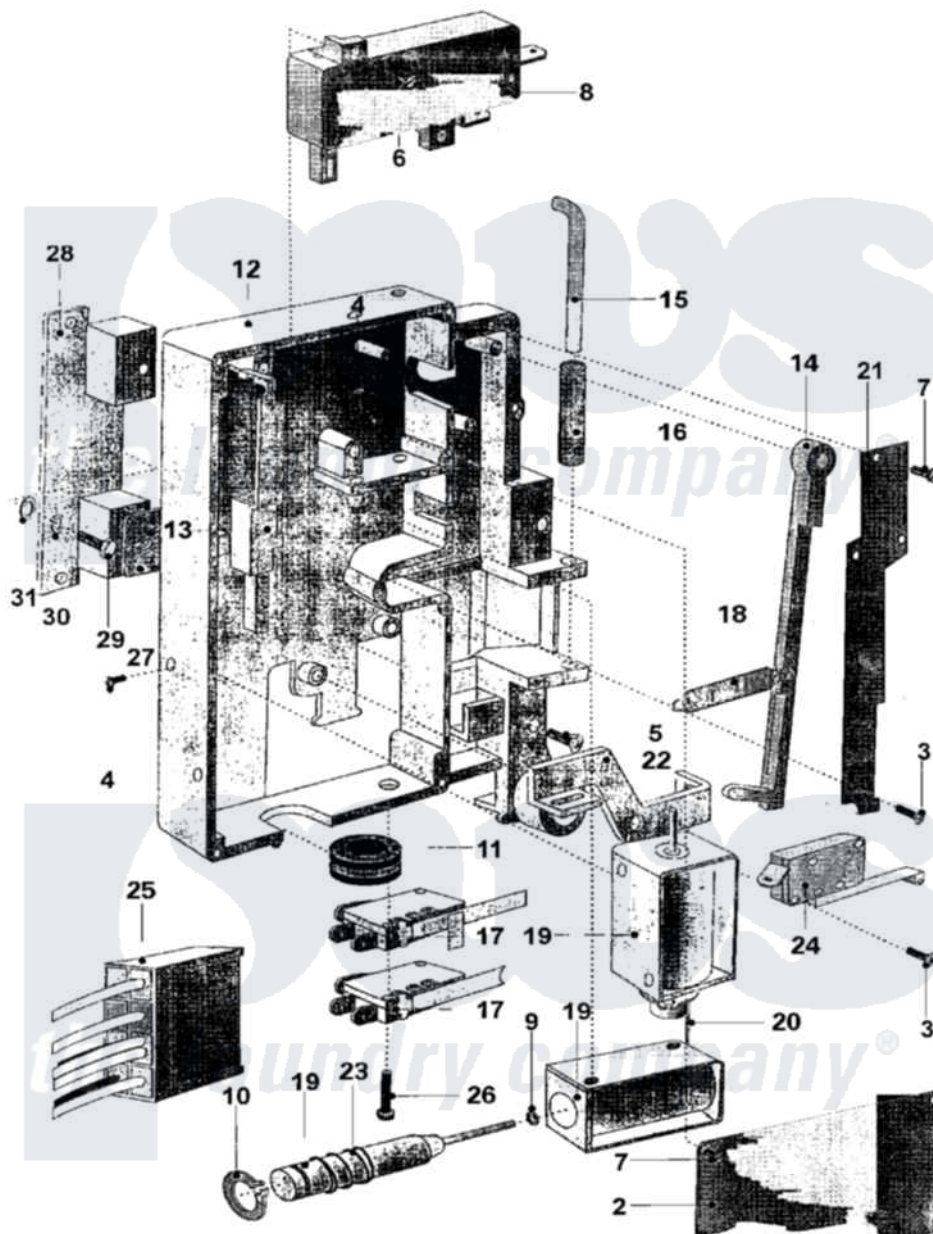

# Maytag MFR80PDAVS 04 - DOOR LOCK

Maytag Residential Maytag MFR80PDAVS Washer Parts Parts Diagram 04 - DOOR LOCK  
 Click on the part number to view part

Item	Original Part Number	Replaced By	Status	Part Description
001	<a href="#">Y23002897</a>			Door Lock Assembly
002	<a href="#">23001130</a>			Plate, Cover
003	<a href="#">23001131</a>			Screw
004	<a href="#">23001132</a>			Screw
005	<a href="#">23001133</a>			Screw
006	<a href="#">23001070</a>			Screw
007	<a href="#">23001134</a>			Bolt
008	<a href="#">23001135</a>			Bimetal, Actuator
009	<a href="#">23001136</a>			Washer
010	<a href="#">23001137</a>			Ring, Retaining
011	<a href="#">23001138</a>			Bushing, Cable Passage
012	<a href="#">Y23002898</a>			Ground, Plate Lock
013	<a href="#">23001140</a>			Small Lock Hook
014	<a href="#">23002899</a>			Handle, Locking Part
015	<a href="#">23001142</a>			Retainer, Lock Tube
016	<a href="#">23001143</a>			Tube, Lock

017	<a href="#">23001144</a>		Microswitch, Lever
018	<a href="#">23002900</a>		Spring, Locking Part
019	<a href="#">23001146</a>		Coil
"	<a href="#">23001147</a>		Coil
020	23002901	<a href="#">23001152</a>	Cord, Emergency Opening
021	<a href="#">23001149</a>		Leaf Spring, Latch Bar
022	NLA	Not Available	LEVEL, OPENING
023	<a href="#">23002903</a>		Spring, Locking Part
024	<a href="#">23002337</a>		Microswitch, Lever
025	<a href="#">23002905</a>		Wiring Harness, Doorlock
026	<a href="#">23002906</a>		Screw
027	23001155	<a href="#">23001368</a>	Shim, Hinge Base
028	<a href="#">23001156</a>		Spacer, Lock
029	23002353	<a href="#">23001157</a>	Bolt
030	23002130	<a href="#">23001158</a>	Lockwasher
031	<a href="#">23001159</a>		Washer Lu