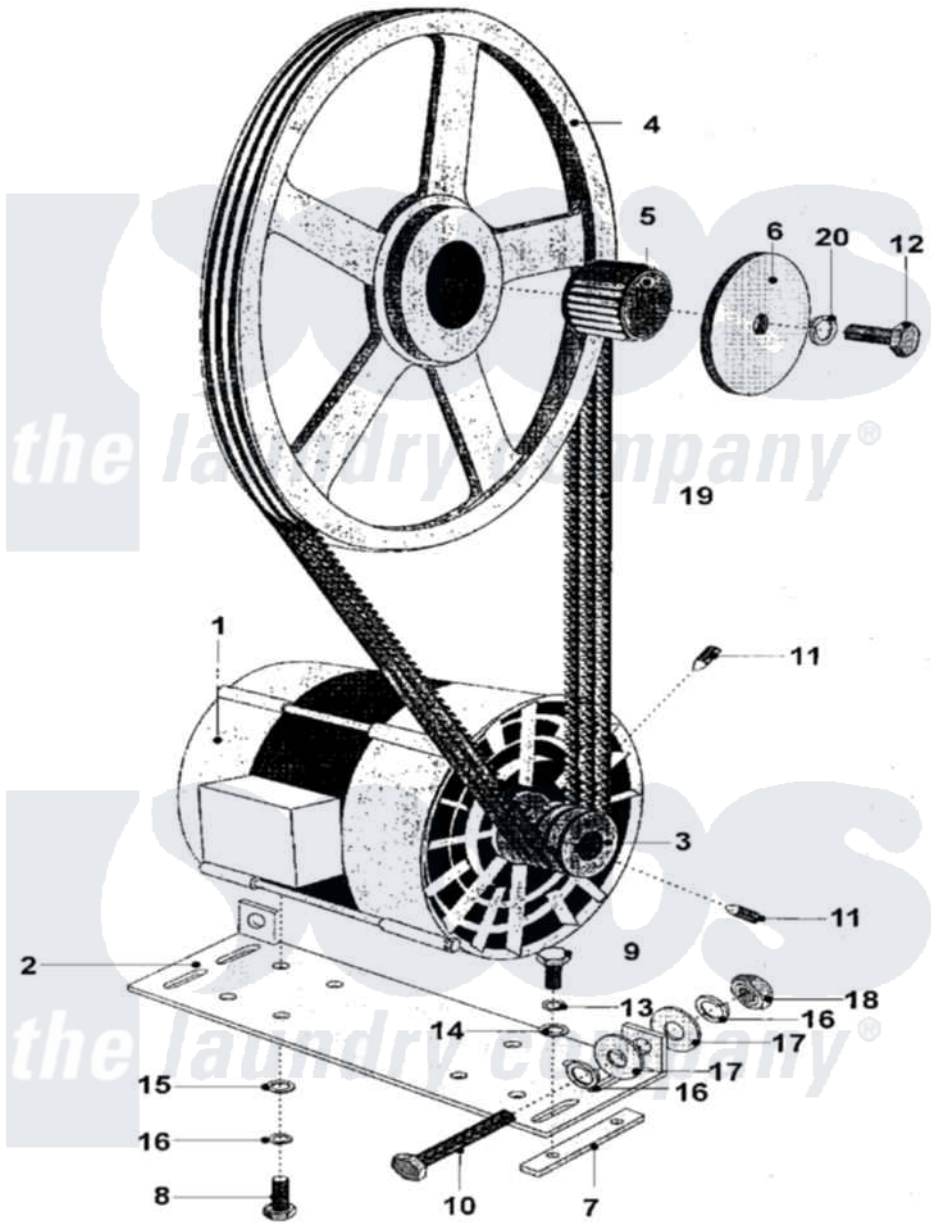

# Maytag MFR80PDAVS 07 - DRIVE

Maytag Residential Maytag MFR80PDAVS Washer Parts Parts Diagram 07 - DRIVE  
 Click on the part number to view part

Item	Original Part Number	Replaced By	Status	Part Description
001	<a href="#">23003391</a>			Motor, 208-240V/60Hz
002	<a href="#">23003392</a>			Motor Board Complete
003	<a href="#">23003393</a>			Motor, V-Pulley 60Hz
004	<a href="#">23001285</a>			Pulley, Basket
005	<a href="#">23001274</a>			Ring, Tolerance
006	<a href="#">23001281</a>			Washer
007	<a href="#">23003394</a>			Bar
008	23002648	<a href="#">23001577</a>		Bolt Lu
009	<a href="#">23002434</a>			Screw
010	<a href="#">23002351</a>			Screw
011	<a href="#">23002930</a>			Screw, Socket Set
012	23001293	<a href="#">23002931</a>		Screw
013	23002358			LOCK WASHER M8
014	<a href="#">23002437</a>			Washer M8
015	<a href="#">23002655</a>			Washer
016	<a href="#">23002654</a>			Washer

017	<a href="#">23002633</a>	Washer	
018	<a href="#">23001661</a>	Nut M10	
019	23003395	<a href="#">23003854</a>	V-Belt Lu
020	<a href="#">23002792</a>	Washer	