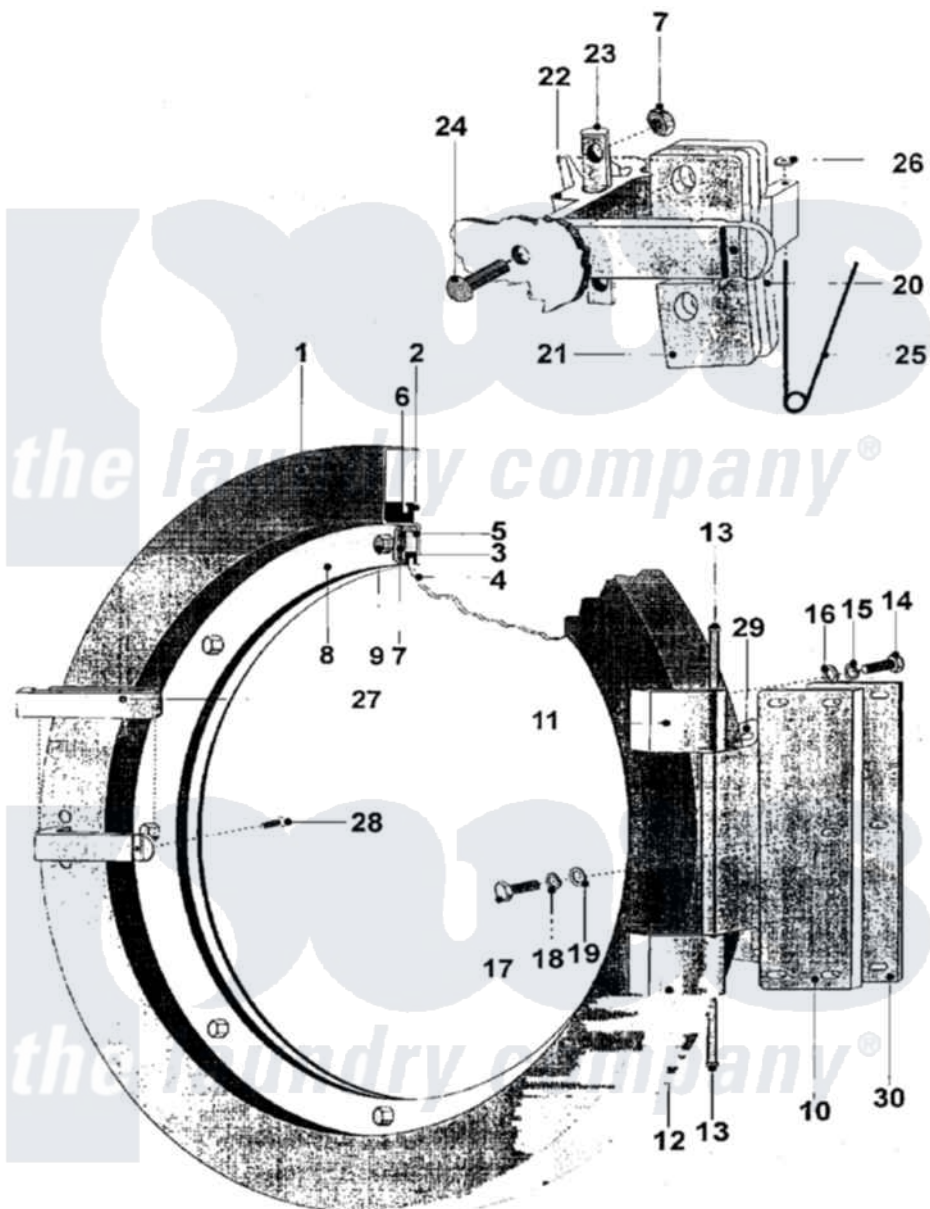

Maytag MFR80PDAVS 10 - DOOR

Maytag [Residential Maytag MFR80PDAVS Washer Parts](#) Parts Diagram 10 - DOOR
 Click on the part number to view part

Item	Original Part Number	Replaced By	Status	Part Description
001	23003412			Door
002	23003413	W10307032		Gasket
003	23002688	23003946		Seal, Glass
004	23003414			Glass, Door
005	23002681			Insertion Piece
006	23002682			Washer
007	23002280			Nut M6
008	23002680			Tyre
009	NLA		Not Available	NUT (M6)
010	23003415			Hinge Loose Part
011	23003416			Hinge
012	23003417			Hinge
013	23003418			Bush
014	23002279	23002462		Screw Lu
015	23002130	23001158		Lockwasher
016	23001643	23002424		Washer M6.4

017	23003419		Screw M8x25 Din 933 Lu
018	23002727		Washer Lu
019	23001608		Washer Lu
020	23001370		Door Handle Block W/Pin
021	23003420		Spacer
022	23003634		Lever, Door
023	23001168		Door Handle Pivot Pin
024	23002937		Screw
025	23001169		Spring, Handle Lever
026	23001057	23002499	Spring Retaining Clip
027	12001889		Kit, Door HAndle Assembly HAndle Front And Back Included
"	23003634		Lever, Door
"	23003979		Handle Rail
"	23003980		Handle
028	23001621		Screw Lu
"	23003422		Screw, M4x10 Din 966
029	23003423		Washer
030	23003424		Plate, Hinge