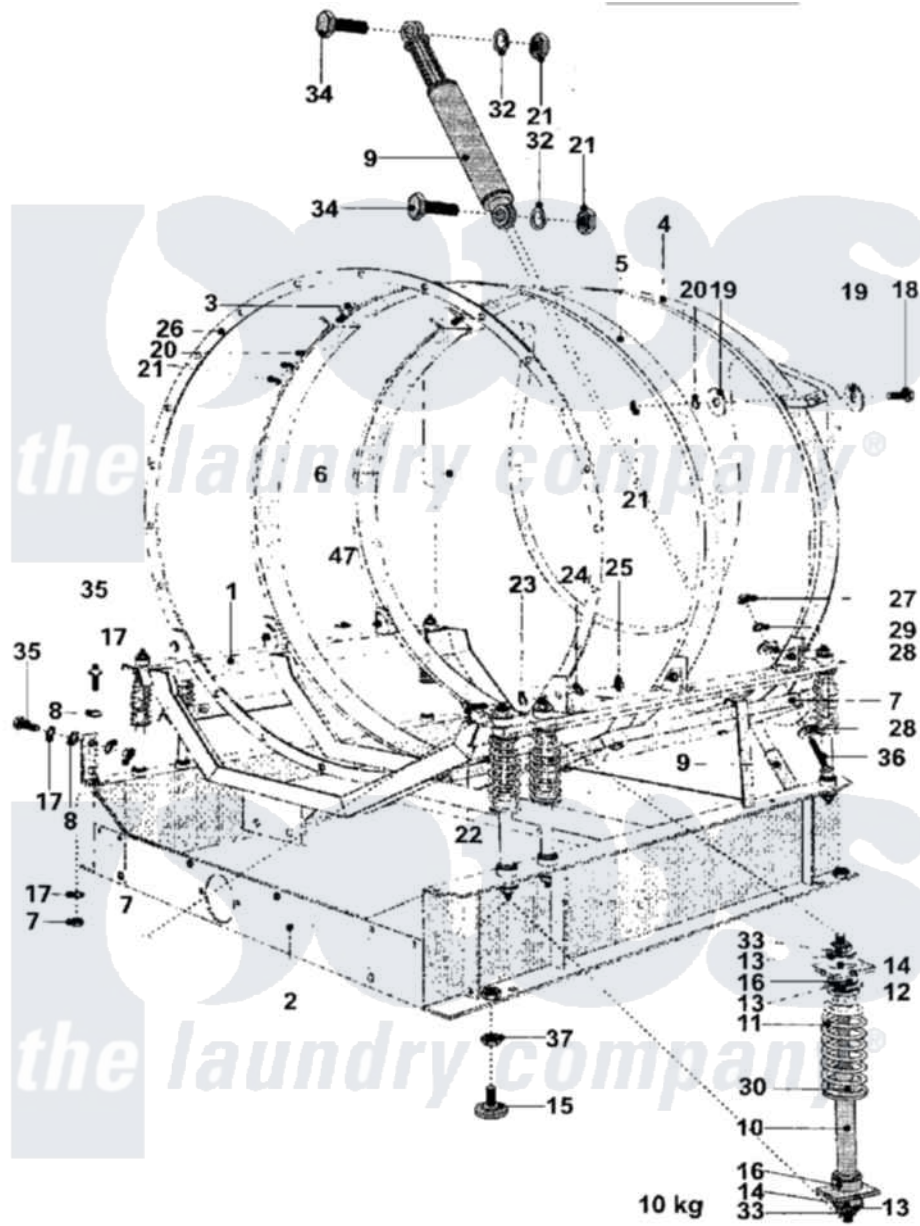

# Maytag MFS25PNAVS 01 - FRAME

Maytag [Residential Maytag MFS25PNAVS Washer Parts](#) Parts Diagram 01 - FRAME  
 Click on the part number to view part

Item	Original Part Number	Replaced By	Status	Part Description
001	<a href="#">23003446</a>			Bridge, Suspension
002	23003447		Not Available	FRAME
003	23003463	<a href="#">23002984</a>		Screw
004	<a href="#">23003448</a>			Ring, Slide
005	<a href="#">23003449</a>			Ring, Slide
006	<a href="#">23003450</a>			Weight, Counter
007	23001034		Not Available	NUT (M6)
008	<a href="#">23001027</a>			Washer
009	<a href="#">23002983</a>			Damper
010	<a href="#">23003451</a>			Spring Support
011	<a href="#">23003452</a>			Spring
"	<a href="#">23003453</a>			Spring
"	<a href="#">23003457</a>			Spring
012	<a href="#">23003454</a>			Holder, Spring Lu
013	<a href="#">23003455</a>			Rubber Washer
014	<a href="#">23003456</a>			Upper Rubber Spacer

015	<a href="#">23003458</a>		Washer Foot
016	<a href="#">23003459</a>		Rubber Lu
017	23001028	<a href="#">23002756</a>	Lockwasher
018	23001425	<a href="#">23003285</a>	Bolt
019	<a href="#">23001282</a>		Washer
020	<a href="#">23001400</a>		Lock Washer, Spring
021	23001240	<a href="#">23001661</a>	Nut M10
022	NLA	Not Available	BOLT (M12X30)
023	<a href="#">23001292</a>		Washer
024	<a href="#">23001419</a>		Lockwasher
025	<a href="#">23001303</a>		Nut
026	<a href="#">23003464</a>		Ring
027	<a href="#">23003460</a>		Nut
028	<a href="#">23001203</a>		Washer
029	<a href="#">23001265</a>		Washer
030	<a href="#">23003465</a>		Holder, Spring
031	<a href="#">23003466</a>		Tube
032	<a href="#">23001400</a>		Lock Washer, Spring
033	<a href="#">23001241</a>		Locking Nut, Self Lu
034	<a href="#">23003461</a>		Screw
035	<a href="#">23001026</a>		Bolt
036	<a href="#">23003462</a>		Screw
037	<a href="#">23001266</a>		Nut M8