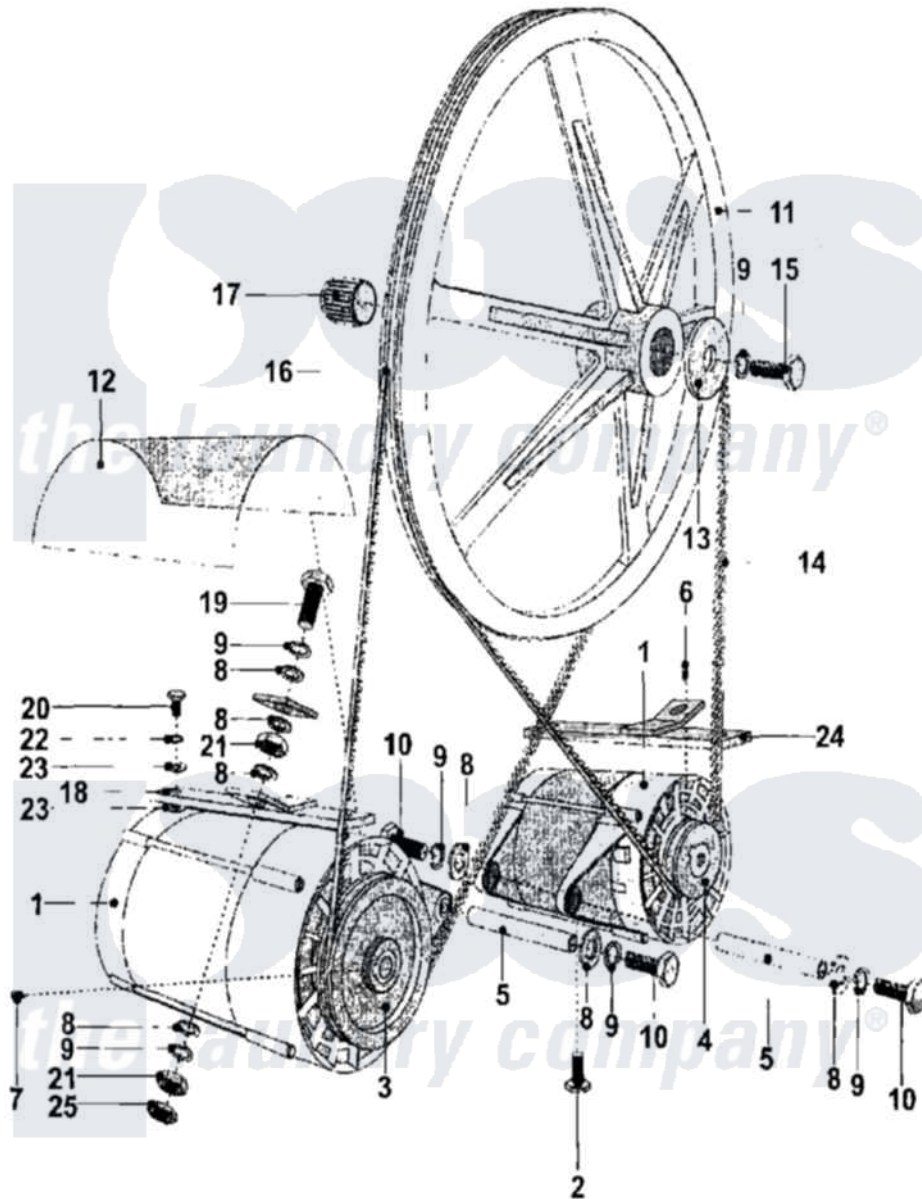

# Maytag MFS25PNAVS 05 - TWO MOTOR DRIVE

Maytag [Residential Maytag MFS25PNAVS Washer Parts](#) Parts Diagram 05 - TWO MOTOR DRIVE  
 Click on the part number to view part

Item	Original Part Number	Replaced By	Status	Part Description
001	<a href="#">23003518</a>			Motor
"	<a href="#">23003519</a>			Motor
002	<a href="#">23001157</a>			Bolt
003	<a href="#">23003520</a>			V-Pulley
004	<a href="#">23003521</a>			V-Pulley
005	<a href="#">23003522</a>			Axle, Motor
006	<a href="#">23001289</a>			Screw, Allen Set
007	NLA		Not Available	SCREW (M8X20)
008	<a href="#">23001292</a>			Washer
009	<a href="#">23001419</a>			Lockwasher
010	NLA		Not Available	BOLT (M12X30)
011	<a href="#">23001415</a>			Pulley, Basket
012	NLA		Not Available	COVER, PLASTIC
013	NLA		Not Available	WASHER
014	<a href="#">23003525</a>			V-Belt
015	<a href="#">23001418</a>			Bolt

016	<a href="#">23003526</a>		V-Belt
017	<a href="#">23001410</a>		Ring, Tolerance
018	<a href="#">23003527</a>		Bar, Tightening
019	NLA	Not Available	SCREW (M12X80)
020	<a href="#">23001305</a>		Bolt M8x25
021	<a href="#">23001303</a>		Nut
022	<a href="#">23001265</a>		Washer
023	<a href="#">23001253</a>		Tee, Drain
024	<a href="#">23003529</a>		Bar, Tightening
025	NLA	Not Available	NUT (M12)