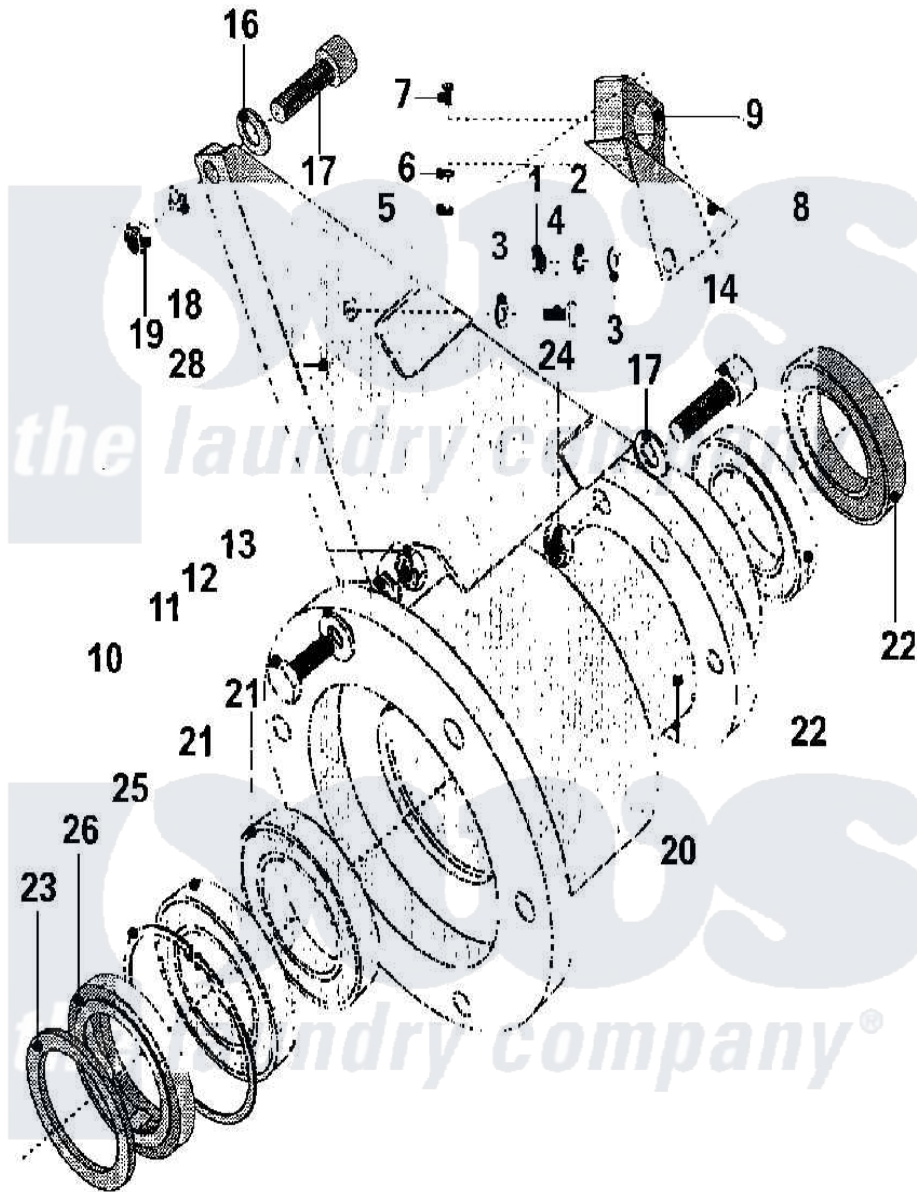

Maytag MFS25PNAVS 08 - TRUNNION

Maytag [Residential Maytag MFS25PNAVS Washer Parts](#) Parts Diagram 08 - TRUNNION
 Click on the part number to view part

Item	Original Part Number	Replaced By	Status	Part Description
001	23001575			Nut, Insert
002	23001028	23002756		Lockwasher
003	23001309			Washer Lu
004	23001026			Bolt
005	23001055	23001014		Nut M4
006	23001670			Washer
007	23001089			Screw
008	23003555			Holder, Thermostat
009	23003556			Clip, Cable
010	NLA		Not Available	SCREW (M10X30)
011	23001201			Washer
012	23001400			Lock Washer, Spring
013	23001240	23001661		Nut M10
014	NLA		Not Available	BOLT (M10X40)
015	23001203			Washer
"	23003553			Spoke

016	23001263		Washer
017	NLA	Not Available	WASHER (10.5)
018	23001265		Washer
019	23001306		Nut, Self Locking
020	23003552		Housing, Bearing
021	23001231		Bearing
022	23001232	24001015	Bearing
023	23001233	12002779	Water Seal
024	23003556		Clip, Cable
025	23001235		Ring, Internal Snap
026	23001234	12002779	Water Seal