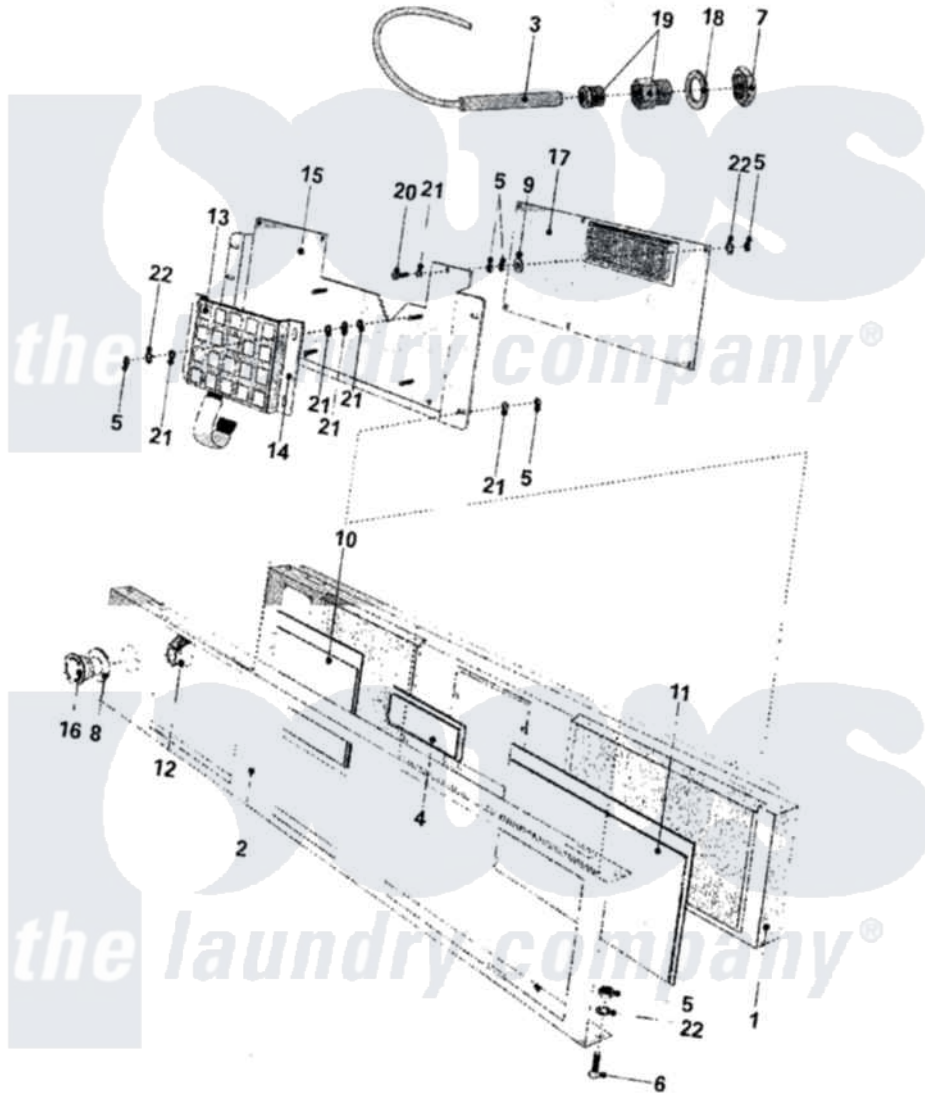

# Maytag MFS25PNAVS 12 - CONTROL PANEL

Maytag Residential Maytag MFS25PNAVS Washer Parts Parts Diagram 12 - CONTROL PANEL  
 Click on the part number to view part

Item	Original Part Number	Replaced By	Status	Part Description
001	<a href="#">23003558</a>			Panel, Control
002	<a href="#">23003559</a>			Facia, Control Panel
003	<a href="#">23001073</a>			Sensor, Temperature
004	<a href="#">23003560</a>			Display
005	23001055	<a href="#">23001014</a>		Nut M4
006	<a href="#">23001461</a>			Rivets, Blind
007	<a href="#">23002936</a>			Temperature, Sensor Holder, Nut M14
008	23002330		Not Available	LABEL, CENTRAL STOP
009	<a href="#">23002951</a>			Washer, Fiber
010	NLA		Not Available	PLEXI, INSERT CARD INSTRUCTION
011	NLA		Not Available	PLEXI, INSERT CARD PROGRAM
012	<a href="#">23002331</a>			Contactora, Central Stop
013	<a href="#">23001692</a>			Keyboard
014	<a href="#">23001083</a>			Bracket, Keyboard

015	<a href="#">23001084</a>	Back Plate, Electronic Board	
016	<a href="#">23002332</a>	Knob, Central Stop	
017	23002949	<a href="#">23002201</a>	Microprocessor
"	23003742	<a href="#">23003741</a>	Controller, Apl283a V1.07
"	23003743	<a href="#">23003741</a>	Controller, Apl283a V1.07
018	<a href="#">23002179</a>	Washer Nut M14	
019	<a href="#">23001592</a>	Adaptor	
020	<a href="#">23001089</a>	Screw	
021	<a href="#">23001056</a>	Ring, Shaft Locking	
022	<a href="#">23001013</a>	Lock Washer External Teeth M4	