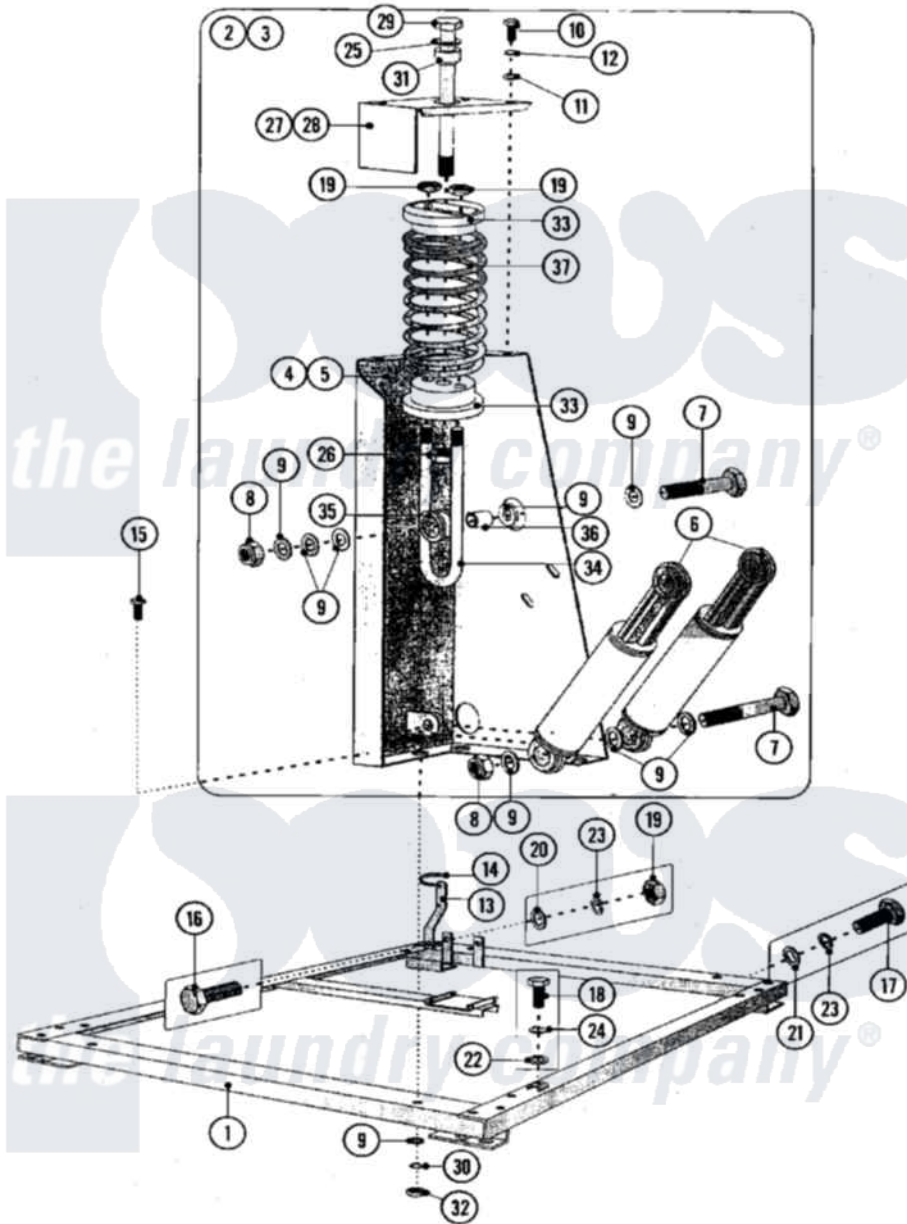

Maytag MFS50PNAVS 01 - BASE

Maytag [Residential Maytag MFS50PNAVS Washer Parts](#) Parts Diagram 01 - BASE
 Click on the part number to view part

Item	Original Part Number	Replaced By	Status	Part Description
001	23002978			Frame, Foundation
002	23002979			Leg
003	23002980			Leg
004	23002981			Leg
005	23002982			Leg
006	23002983			Damper
007	23002984			Screw
008	23002356	23001241		Locking Nut, Self Lu
009	23002655			Washer
010	23002354	23002461		Screw
011	23002282	23001027		Washer
012	23002357	23002440		Washer, Spring Lock
013	23002985			Holder
014	23002986			Strip, Binding
015	23002987			Screw
016	23002475	23001264		Bolt M8x20

017	23001784		Bolt
018	23001733		Screw
019	23002435	23001266	Nut M8
020	23002653	23001203	Washer
021	NLA	Not Available	WASHER (8.4)
022	23002726		Washer
023	23002358		LOCK WASHER M8
024	23002357	23002440	Washer, Spring Lock
025	23002988		Washer
026	23002356	23001241	Locking Nut, Self Lu
027	23002989	23003824	Plate, Small
028	23002990		Plate, Small
029	23002991		Screw
030	23002654		Washer
031	23002992		Bushing For Suspension Bolt
032	23001661		Nut M10
033	23002993		Holder, Spring
034	23002994		Hook, Suspension
035	23002692		Bushing For Suspension Hook
036	23002995		Piece, Insertion
037	23002996		Spring