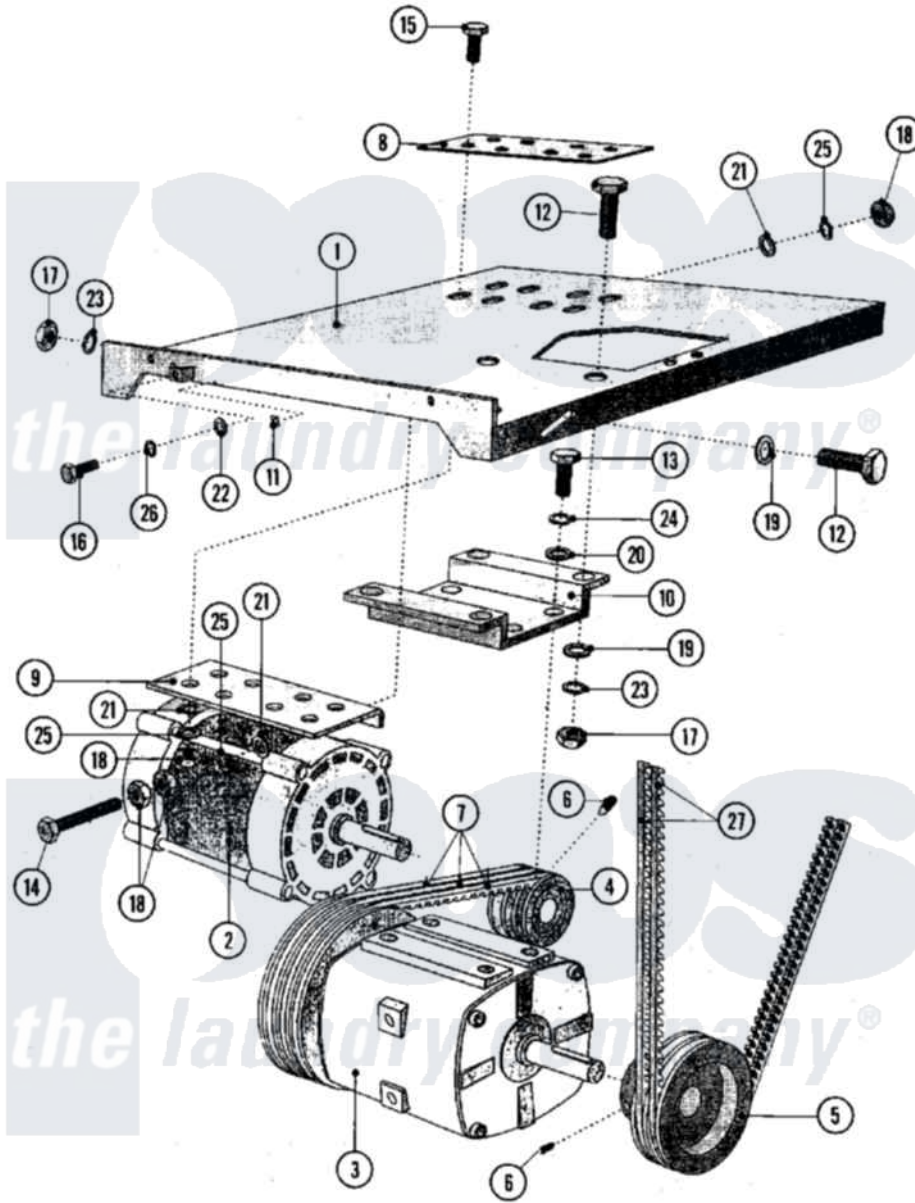

# Maytag MFS50PNAVS 07 - MOTOR & BASKET PULLEY

Maytag [Residential Maytag MFS50PNAVS Washer Parts](#) Parts Diagram 07 - MOTOR & BASKET PULLEY  
 Click on the part number to view part

Item	Original Part Number	Replaced By	Status	Part Description
001	<a href="#">23003083</a>			Plate, Drive
002	<a href="#">23003084</a>			Motor, Wash
003	<a href="#">23003085</a>			Motor, Spin Lu
004	<a href="#">23003086</a>			V-Pulley, Wash Motor
005	<a href="#">23003087</a>			V-Pulley, Spin Motor
006	<a href="#">23001658</a>			Screw
007	<a href="#">23003093</a>			V-Belt
008	NLA		Not Available	WASHER
009	NLA		Not Available	HOLDER, WASHING MOTOR
010	<a href="#">23003090</a>			Bridge
011	NLA		Not Available	LABEL, EARTH
012	23002661	<a href="#">23001283</a>		Bolt
013	23002648	<a href="#">23001577</a>		Bolt Lu
014	NLA		Not Available	SCREW (M8X80)
015	<a href="#">23002434</a>			Screw
016	<a href="#">23001733</a>			Screw

017	NLA		Not Available	NUT (M12)
018	23002435	<a href="#">23001266</a>		Nut M8
019	23002657	<a href="#">23001292</a>		Washer
020	<a href="#">23002655</a>			Washer
021	23002653	<a href="#">23001203</a>		Washer
022	23002282	<a href="#">23001027</a>		Washer
023	<a href="#">23002658</a>			Washer
024	<a href="#">23002654</a>			Washer
025	23002358			LOCK WASHER M8
026	23002357	<a href="#">23002440</a>		Washer, Spring Lock
027	23003092	<a href="#">23003854</a>		V-Belt Lu
028	NLA		Not Available	SHIELD, MOTOR