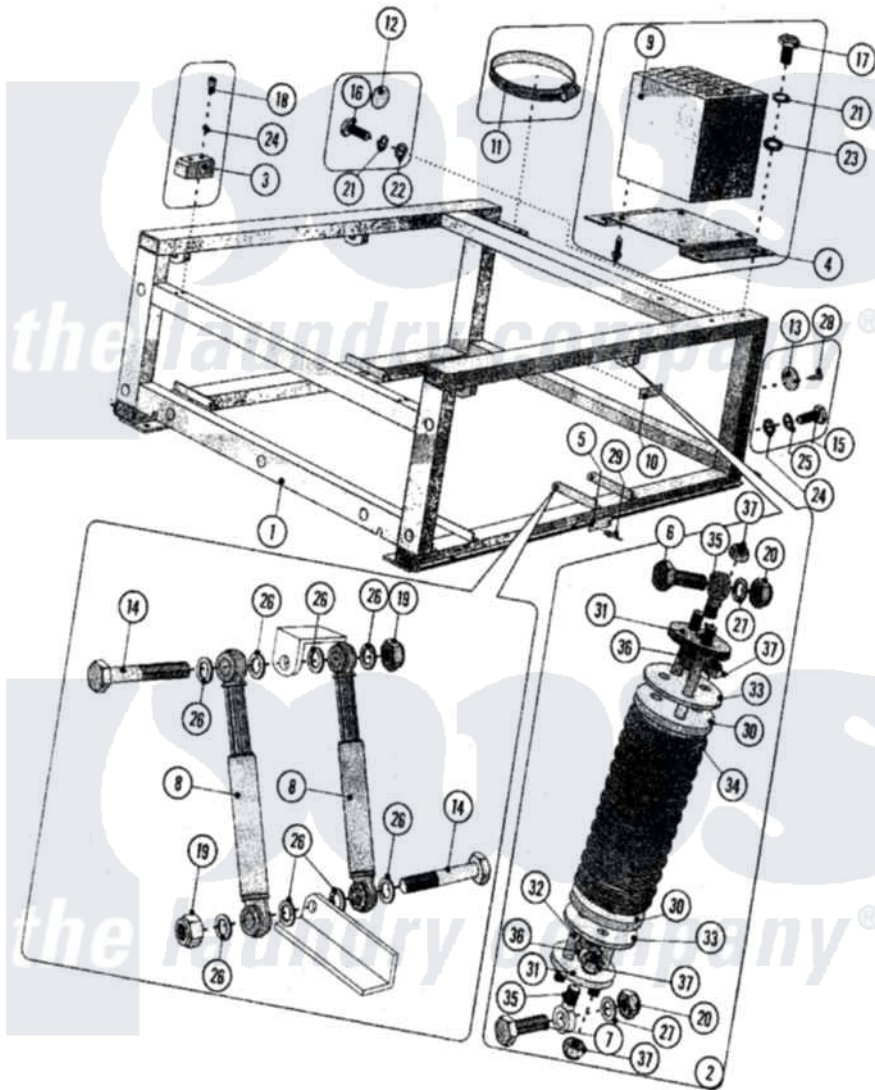

# Maytag MFS75PNAVS 01 - BASE

Maytag [Residential Maytag MFS75PNAVS Washer Parts](#) Parts Diagram 01 - BASE  
 Click on the part number to view part

Item	Original Part Number	Replaced By	Status	Part Description
001	<a href="#">23003176</a>			Frame
002	<a href="#">23002341</a>			Spring Hinge Assembly
003	<a href="#">23002342</a>			Block
004	<a href="#">23002343</a>			Holder, Transformer
005	NLA		Not Available	PLATE, SMALL
006	NLA		Not Available	SCREW
007	NLA		Not Available	SCREW
008	<a href="#">23002347</a>			Damper
009	23002142	<a href="#">23003708</a>		Transformer Control Brd
010	<a href="#">23001567</a>			Sheet, Anti-Vibration
011	<a href="#">23001750</a>			Ring, Clamp
012	NLA		Not Available	LABEL, EARTH
013	NLA		Not Available	PLATE, INDEX
014	<a href="#">23002351</a>			Screw
015	NLA		Not Available	SCREW (M8X15)
016	23002353	<a href="#">23001157</a>		Bolt

017	23002354	<a href="#">23002461</a>	Screw
018	NLA	Not Available	SCREW (M8X30)
019	23002356	<a href="#">23001241</a>	Locking Nut, Self Lu
020	23001651		LOCKING NUT M16
021	23002357	<a href="#">23002440</a>	Washer, Spring Lock
022	<a href="#">23002129</a>		Washer
023	23002282	<a href="#">23001027</a>	Washer
024	23002358		LOCK WASHER M8
025	<a href="#">23002359</a>		Washer
026	<a href="#">23002655</a>		Washer
027	<a href="#">23001735</a>		Washer M17
028	<a href="#">23001777</a>		Screw, Drive
029	<a href="#">23002362</a>		Rivet W/Crank
030	<a href="#">23002363</a>		Sleeve
031	<a href="#">23002364</a>		Disk
032	NLA	Not Available	DRAWING ROD
033	<a href="#">23002366</a>		Packing Piece
034	<a href="#">23002367</a>		Spring
035	23002368		SCREW, EYE
036	23001651		LOCKING NUT M16
037	23002356	<a href="#">23001241</a>	Locking Nut, Self Lu