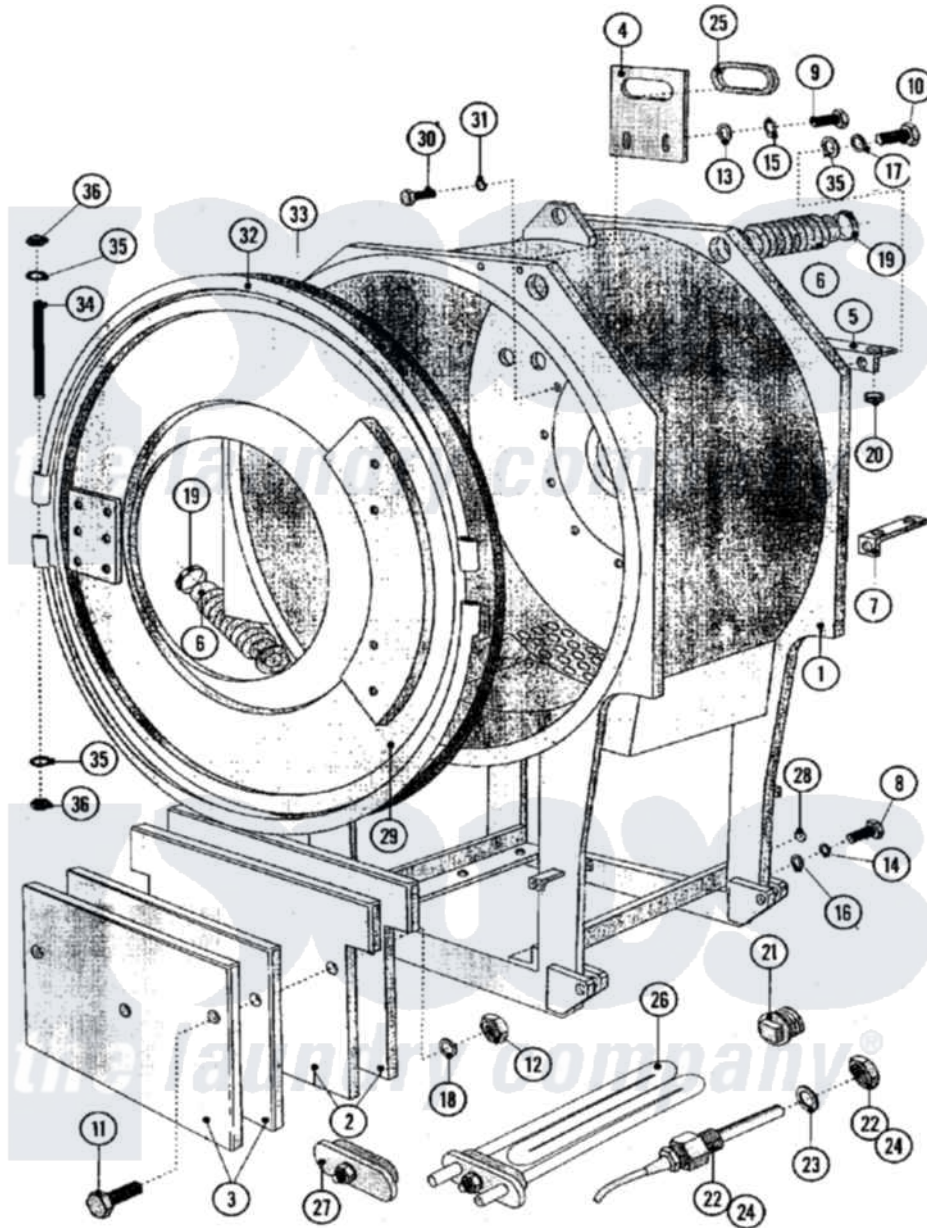

Maytag MFS75PNAVS 04 - TUB

Maytag Residential Maytag MFS75PNAVS Washer Parts Diagram 04 - TUB
 Click on the part number to view part

Item	Original Part Number	Replaced By	Status	Part Description
001	23003188			Tub 80Lb
002	23002414			Weight
003	23002415			Weight
004	23002416			Limiter
005	23002417			Holder
006	23002474			Hose, Rubber
007	23002418			Holder, Wire
008	23002353	23001157		Bolt
009	23002354	23002461		Screw
010	23002475	23001264		Bolt M8x20
011	23002476			Screw
012	23002477			Nut
013	23002282	23001027		Washer
014	23002129			Washer
015	23002357	23002440		Washer, Spring Lock
016	23002130	23001158		Lockwasher

017	23002358		LOCK WASHER M8
018	23002478		Washer
019	23001256	34001289	Clamp, Hose
020	23002479		Rubber Grommet
021	23002480		Plug
022	23002481		Adapter
023	23002179		Washer Nut M14
024	23001592		Adaptor
025	23001088	23002473	Rubber, Protective
026	23002191		Element, Heating 80Lb
027	23001594		Heating Element Hole Plug
028	NLA	Not Available	LABEL, EARTH
029	23002483		Panel, Facia
030	23002353	23001157	Bolt
031	23002281		Washer M6.4x12x1.6
032	NLA	Not Available	CLIP
033	23002485		Sealing
034	23002486		Bolt
035	23002359		Washer
036	23002487	23001266	Nut M8