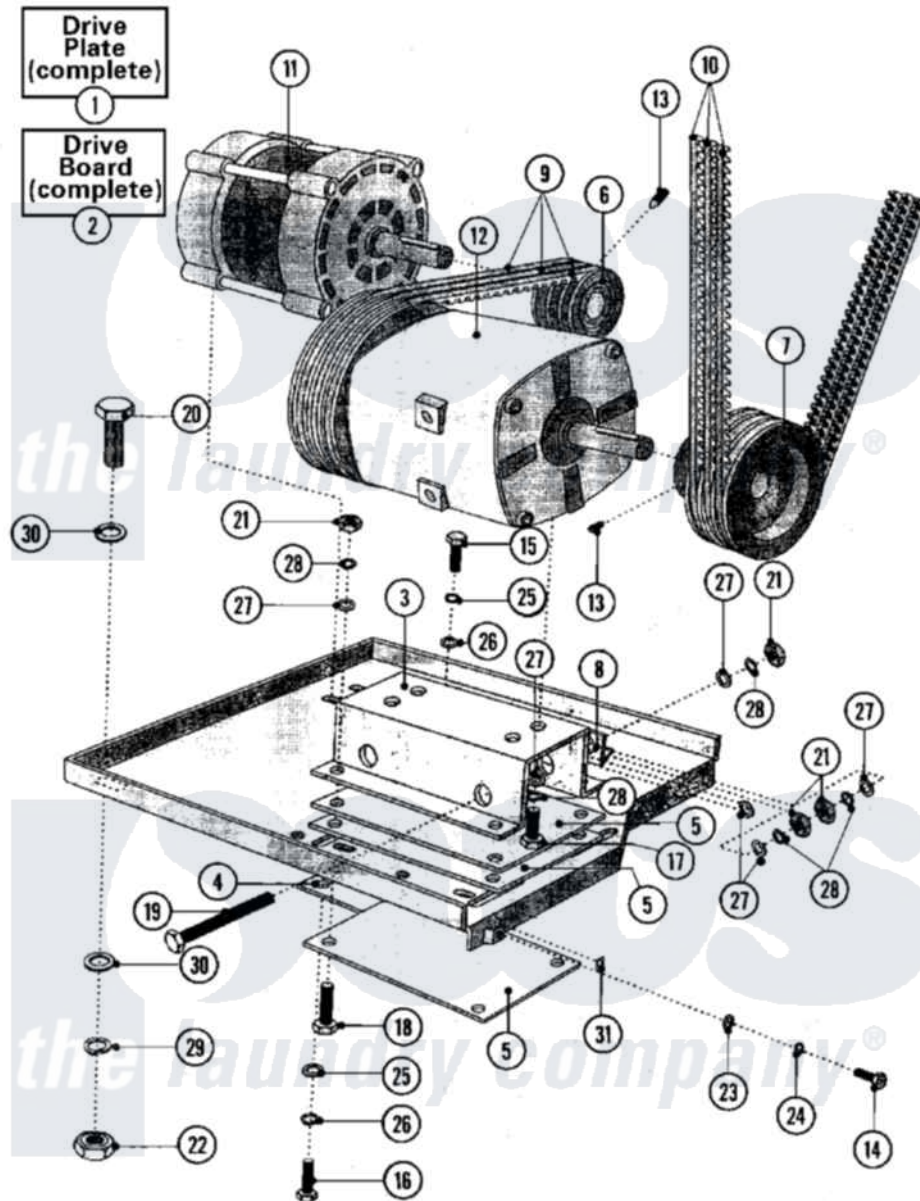

Maytag MFS75PNAVS 07 - MOTOR & BASKET PULLEY

Maytag [Residential Maytag MFS75PNAVS Washer Parts](#) Parts Diagram 07 - MOTOR & BASKET PULLEY
 Click on the part number to view part

Item	Original Part Number	Replaced By	Status	Part Description
001	23003216			Plate, Drive
002	23003217			Board, Drive
003	23003218			Holder, Motor
004	NLA		Not Available	WASHER, MOTOR
005	NLA		Not Available	WASHER, MOTOR (SPIN)
006	23003221			Pulley, Wash Motor
007	23003222			Pulley, Spin Motor
008	NLA		Not Available	BRACKET
009	23001907			V-Belt
010	23001657			V-Belt
011	23003084			Motor, Wash
012	23003085			Motor, Spin Lu
013	23001658			Screw
014	23002353	23001157		Bolt
015	23002475	23001264		Bolt M8x20
016	23002434			Screw

017	23002648	23001577	Bolt Lu
018	23002987		Screw
019	23001660		Screw
020	23002661	23001283	Bolt
021	23001661		Nut M10
022	NLA	Not Available	NUT (M12)
023	23002129		Washer
024	23002357	23002440	Washer, Spring Lock
025	23002653	23001203	Washer
026	23002358		LOCK WASHER M8
027	23002655		Washer
028	23002654		Washer
029	23002658		Washer
030	23001292		Washer
031	NLA	Not Available	LABEL, EARTH