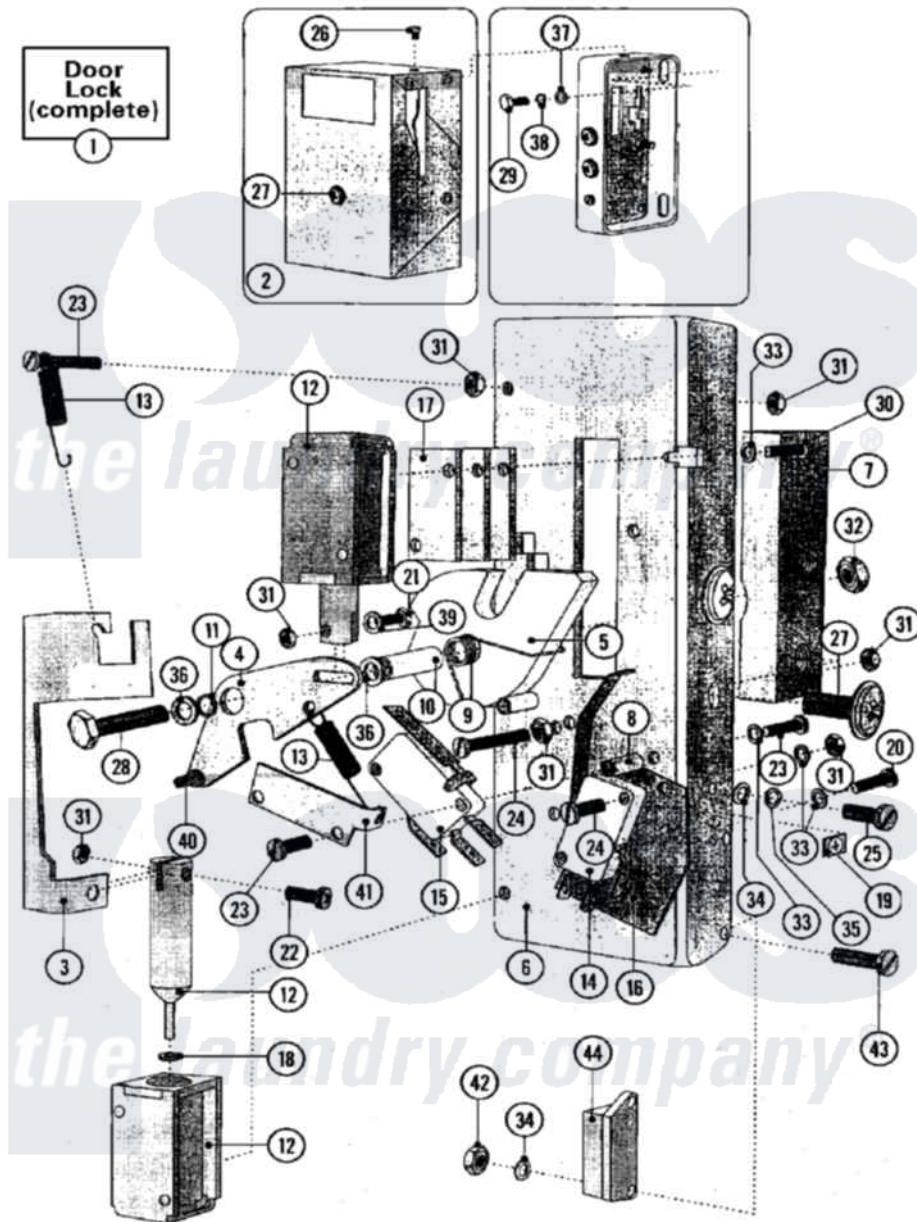

# Maytag MFS75PNAVS 10 - DOOR LOCK

Maytag Residential Maytag MFS75PNAVS Washer Parts Parts Diagram 10 - DOOR LOCK  
 Click on the part number to view part

Item	Original Part Number	Replaced By	Status	Part Description
001	<a href="#">23002700</a>			Lock, Door
002	<a href="#">23002701</a>			Cover, Door Lock
003	<a href="#">23002702</a>			Gate
004	<a href="#">23002703</a>			Link
005	<a href="#">23002704</a>			Cam Lu
006	<a href="#">23002705</a>			Element
007	<a href="#">23002706</a>			Rising Section
008	NLA		Not Available	COLUMN
009	<a href="#">23002708</a>			Spring
010	<a href="#">23002709</a>			Tube
011	<a href="#">23002710</a>			Ring
012	<a href="#">23002711</a>			Coil
013	<a href="#">23002712</a>			Spring
014	<a href="#">23002713</a>			Microswitch
015	<a href="#">23002714</a>			Microswitch
016	<a href="#">23002715</a>			Insulation

017	<a href="#">23002716</a>		Washer, Coil
018	<a href="#">23001136</a>		Washer
019	NLA	Not Available	LABEL, EARTH
020	<a href="#">23002717</a>		Screw
021	NLA	Not Available	SCREW (M3X10)
022	<a href="#">23001635</a>		Screw
023	<a href="#">23002718</a>		Screw
024	<a href="#">23002719</a>		Screw
025	<a href="#">23002720</a>		Screw
026	<a href="#">23002721</a>		Screw
027	<a href="#">23002722</a>		Screw
028	<a href="#">23002463</a>		Screw
029	23002723	<a href="#">23003489</a>	Screw
030	NLA	Not Available	SCREW (M3X12)
031	<a href="#">23002500</a>		Washer, Lock
032	23002436	Not Available	NUT (M6)
033	23002174	<a href="#">23003654</a>	Washer M3.2
034	<a href="#">23002725</a>		Washer
035	<a href="#">23002400</a>		Washer
036	<a href="#">23002726</a>		Washer
037	<a href="#">23002359</a>		Washer
038	<a href="#">23002727</a>		Washer Lu
039	<a href="#">23002325</a>		Washer
040	<a href="#">23002728</a>		Pin
041	NLA	Not Available	HOLDER, COIL
042	23002399	<a href="#">23001014</a>	Nut M4
043	23002398	<a href="#">23001089</a>	Screw
044	<a href="#">23002730</a>		Seal