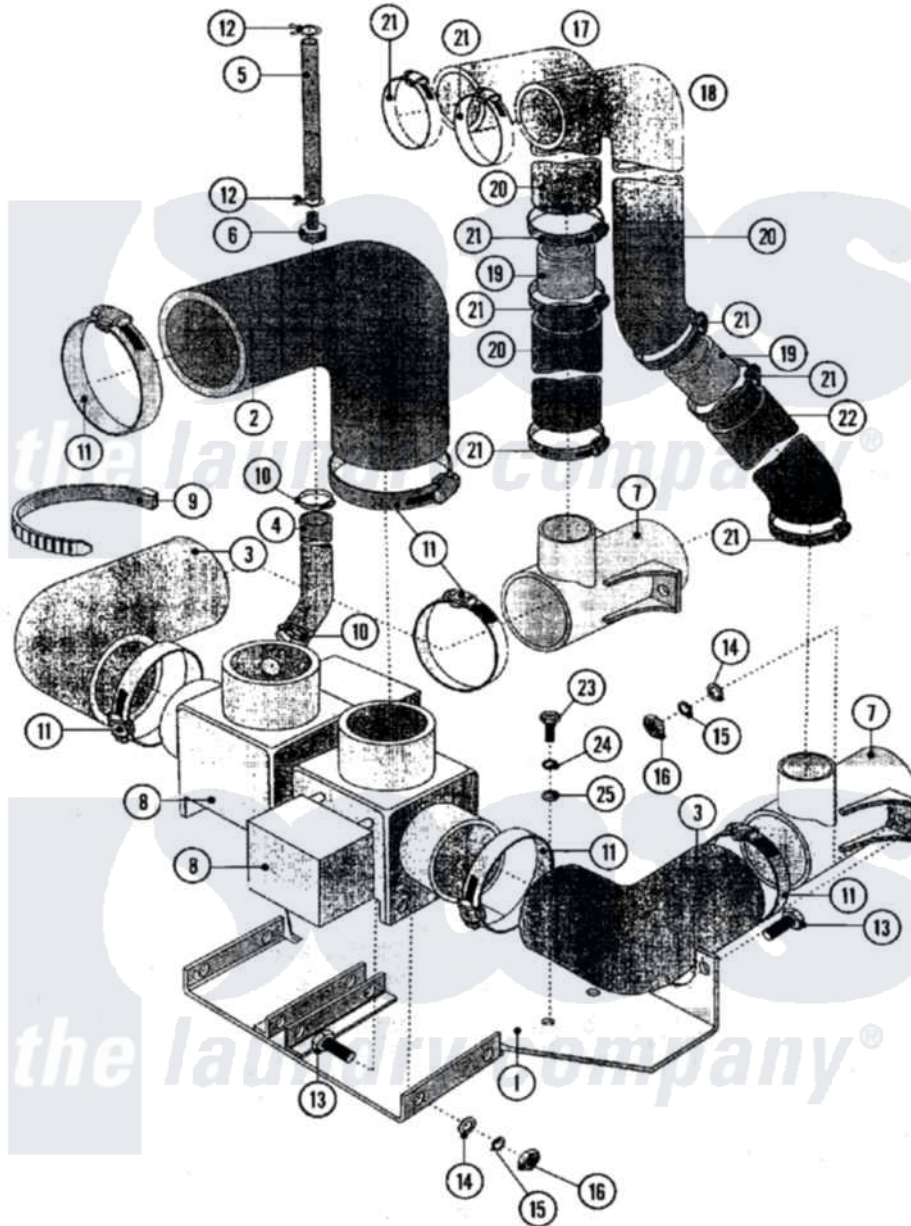

# Maytag MFS75PNAVS 18 - DRAIN SUPPLY

Maytag Residential Maytag MFS75PNAVS Washer Parts Parts Diagram 18 - DRAIN SUPPLY  
 Click on the part number to view part

Item	Original Part Number	Replaced By	Status	Part Description
001	<a href="#">23003243</a>			Board, Drain
002	23003244	<a href="#">23002015</a>		Elbow
003	<a href="#">23003245</a>			Hose, 90 Degree Outlet
004	23001762	<a href="#">23003035</a>		Elbow
005	<a href="#">23001252</a>			Upper Pressure Switch Hose
006	<a href="#">23001260</a>			Pressure Switch Hose Fitting
007	<a href="#">23001253</a>			Tee, Drain
008	<a href="#">23001244</a>			Valve, Drain
009	<a href="#">23001720</a>			Binder, Cable
010	23001262	<a href="#">616099</a>		Clamp
011	23001258	<a href="#">696392</a>		Hose Clamp
012	23001257	<a href="#">596669</a>		Clamp, Manifold
013	23002475	<a href="#">23001264</a>		Bolt M8x20
014	23002653	<a href="#">23001203</a>		Washer
015	23002358			LOCK WASHER M8
016	23002435	<a href="#">23001266</a>		Nut M8

017	<a href="#">23002824</a>	Hose, Direct
018	<a href="#">23003246</a>	Hose, Bended
019	<a href="#">23002826</a>	Pipe
020	<a href="#">23001760</a>	Hose, Overflow
021	<a href="#">23001750</a>	Ring, Clamp
022	<a href="#">23001251</a>	Lower Overflow Hose
023	23002354	<a href="#">23002461</a> Screw
024	23002357	<a href="#">23002440</a> Washer, Spring Lock
025	23002282	<a href="#">23001027</a> Washer