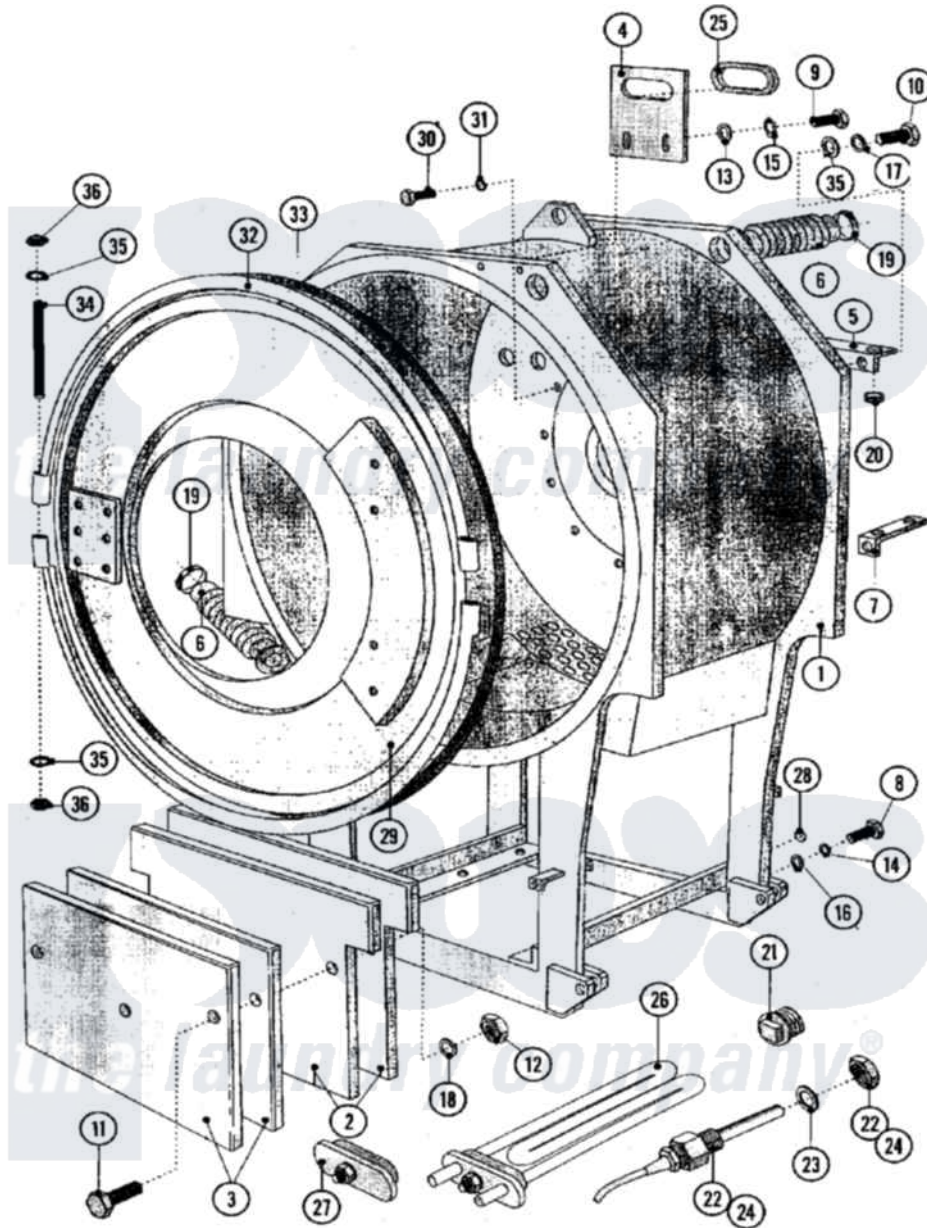

Maytag MFS80PNAVS 04 - TUB

Maytag Residential Maytag MFS80PNAVS Washer Parts Diagram 04 - TUB
 Click on the part number to view part

Item	Original Part Number	Replaced By	Status	Part Description
001	23003188			Tub 80Lb
002	23002414			Weight
003	23002415			Weight
004	23002416			Limiter
005	23002417			Holder
006	23002474			Hose, Rubber
007	23002418			Holder, Wire
008	23002353	23001157		Bolt
009	23002354	23002461		Screw
010	23002475	23001264		Bolt M8x20
011	23002476			Screw
012	23002477			Nut
013	23002282	23001027		Washer
014	23002129			Washer
015	23002357	23002440		Washer, Spring Lock
016	23002130	23001158		Lockwasher

017	23002358		LOCK WASHER M8
018	23002478		Washer
019	23001256	34001289	Clamp, Hose
020	23002479		Rubber Grommet
021	23002480		Plug
022	23002481		Adapter
023	23002179		Washer Nut M14
024	23001592		Adaptor
025	23001088	23002473	Rubber, Protective
026	23002191		Element, Heating 80Lb
027	23001594		Heating Element Hole Plug
028	NLA	Not Available	LABEL, EARTH
029	23002483		Panel, Facia
030	23002353	23001157	Bolt
031	23002281		Washer M6.4x12x1.6
032	NLA	Not Available	CLIP
033	23002485		Sealing
034	23002486		Bolt
035	23002359		Washer
036	23002487	23001266	Nut M8