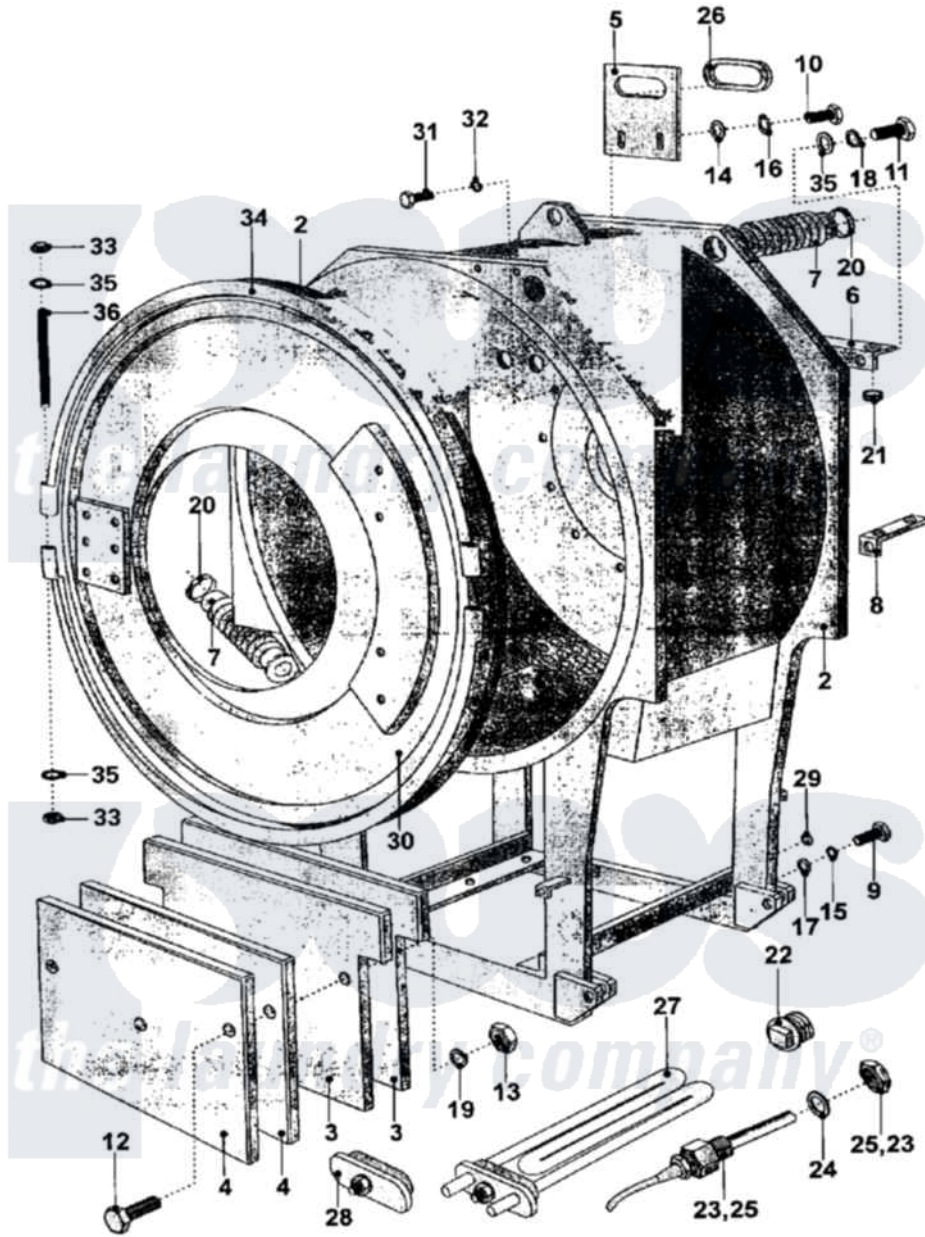

Maytag MFS90PNAVS 04 - TUB

Maytag Residential Maytag MFS90PNAVS Washer Parts Parts Diagram 04 - TUB
 Click on the part number to view part

Item	Original Part Number	Replaced By	Status	Part Description
001	23002412			Tub 100LB
"	23002413			Tub 125LB
002	23002485			Sealing
003	23002414			Weight
004	23002415			Weight
005	23002416			Limiter
006	23002417			Holder
007	23002474			Hose, Rubber
008	23002418			Holder, Wire
009	23002353	23001157		Bolt
010	23002354	23002461		Screw
011	23002475	23001264		Bolt M8x20
012	23002476			Screw
013	23002477			Nut
014	23002282	23001027		Washer
015	NLA		Not Available	WASHER (6.4)

016	23002357	23002440	Washer, Spring Lock
017	23002130	23001158	Lockwasher
018	23002358		LOCK WASHER M8
019	23002478		Washer
020	23001256	34001289	Clamp, Hose
021	23002479		Rubber Grommet
022	23002480		Plug
023	23002481		Adapter
024	23002179		Washer Nut M14
025	23001592		Adaptor
026	23001088	23002473	Rubber, Protective
027	23002482	W10399309	Heater
028	23001594		Heating Element Hole Plug
029	NLA	Not Available	LABEL, EARTH
030	23002483		Panel, Facia
031	23002353	23001157	Bolt
032	23002281		Washer M6.4x12x1.6
033	23002487	23001266	Nut M8
034	NLA	Not Available	CLIP
035	23001608		Washer Lu
036	23002486		Bolt