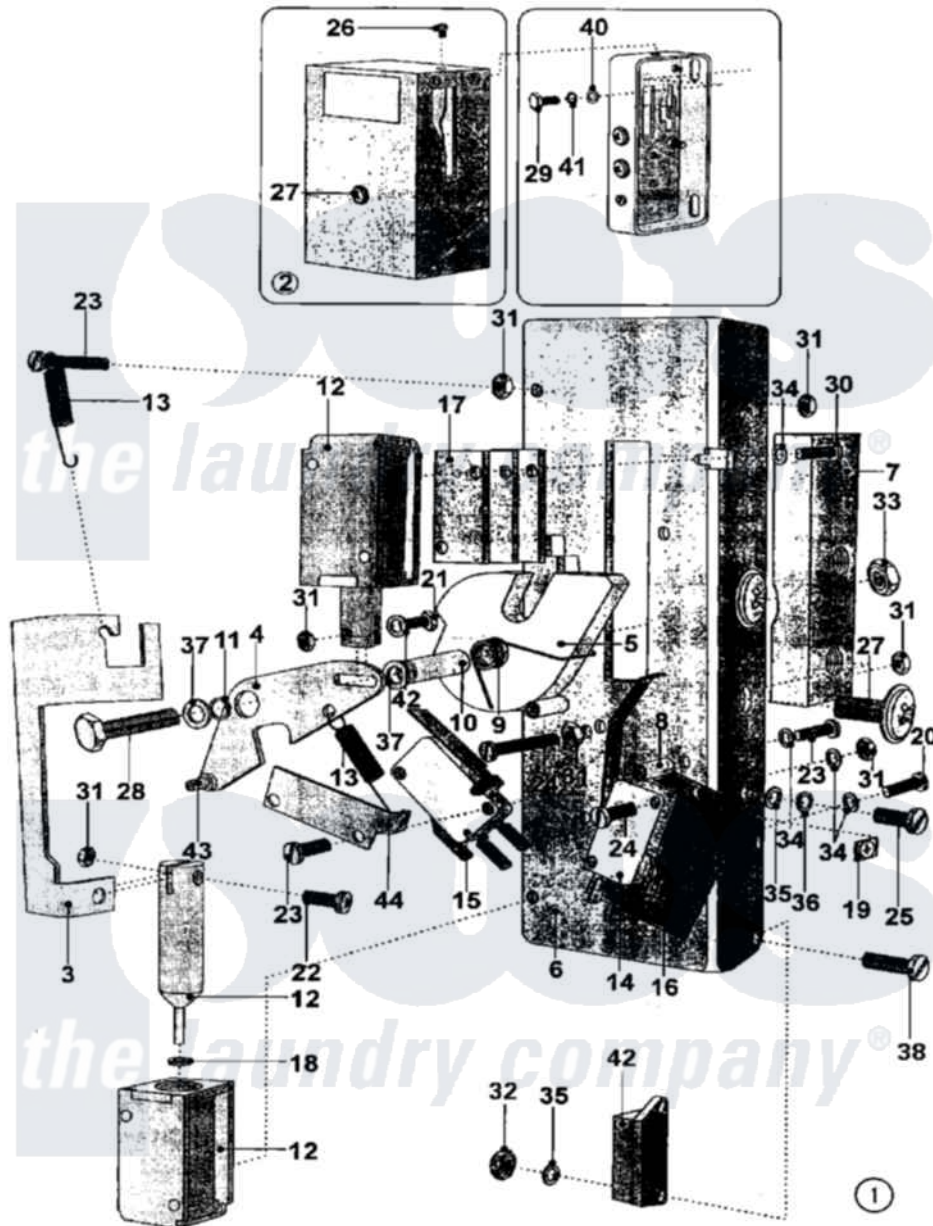

# Maytag MFS90PNAVS 10 - DOOR LOCK

Maytag Residential Maytag MFS90PNAVS Washer Parts Parts Diagram 10 - DOOR LOCK  
 Click on the part number to view part

Item	Original Part Number	Replaced By	Status	Part Description
001	<a href="#">23002700</a>			Lock, Door
002	<a href="#">23002701</a>			Cover, Door Lock
003	<a href="#">23002702</a>			Gate
004	<a href="#">23002703</a>			Link
005	<a href="#">23002704</a>			Cam Lu
006	<a href="#">23002705</a>			Element
007	<a href="#">23002706</a>			Rising Section
008	NLA		Not Available	COLUMN
009	<a href="#">23002708</a>			Spring
010	<a href="#">23002709</a>			Tube
011	<a href="#">23002710</a>			Ring
012	<a href="#">23002711</a>			Coil
013	<a href="#">23002712</a>			Spring
014	<a href="#">23002713</a>			Microswitch
015	<a href="#">23002714</a>			Microswitch
016	<a href="#">23002715</a>			Insulation

017	<a href="#">23002716</a>		Washer, Coil
018	<a href="#">23001136</a>		Washer
019	NLA	Not Available	LABEL, EARTH
020	<a href="#">23002717</a>		Screw
021	NLA	Not Available	SCREW (M3X10)
022	<a href="#">23001635</a>		Screw
023	<a href="#">23002718</a>		Screw
024	<a href="#">23002719</a>		Screw
025	<a href="#">23002720</a>		Screw
026	<a href="#">23002721</a>		Screw
027	<a href="#">23002722</a>		Screw
028	<a href="#">23002463</a>		Screw
029	23002723	<a href="#">23003489</a>	Screw
030	<a href="#">23002724</a>		Screw
031	<a href="#">23002500</a>		Washer, Lock
032	23002399	<a href="#">23001014</a>	Nut M4
033	23002436	Not Available	NUT (M6)
034	23002174	<a href="#">23003654</a>	Washer M3.2
035	<a href="#">23002725</a>		Washer
036	<a href="#">23002400</a>		Washer
037	<a href="#">23002726</a>		Washer
038	23002398	<a href="#">23001089</a>	Screw
039	<a href="#">23002325</a>		Washer
040	<a href="#">23001608</a>		Washer Lu
041	<a href="#">23002727</a>		Washer Lu
042	<a href="#">23002730</a>		Seal
043	<a href="#">23002728</a>		Pin
044	NLA	Not Available	HOLDER, COIL