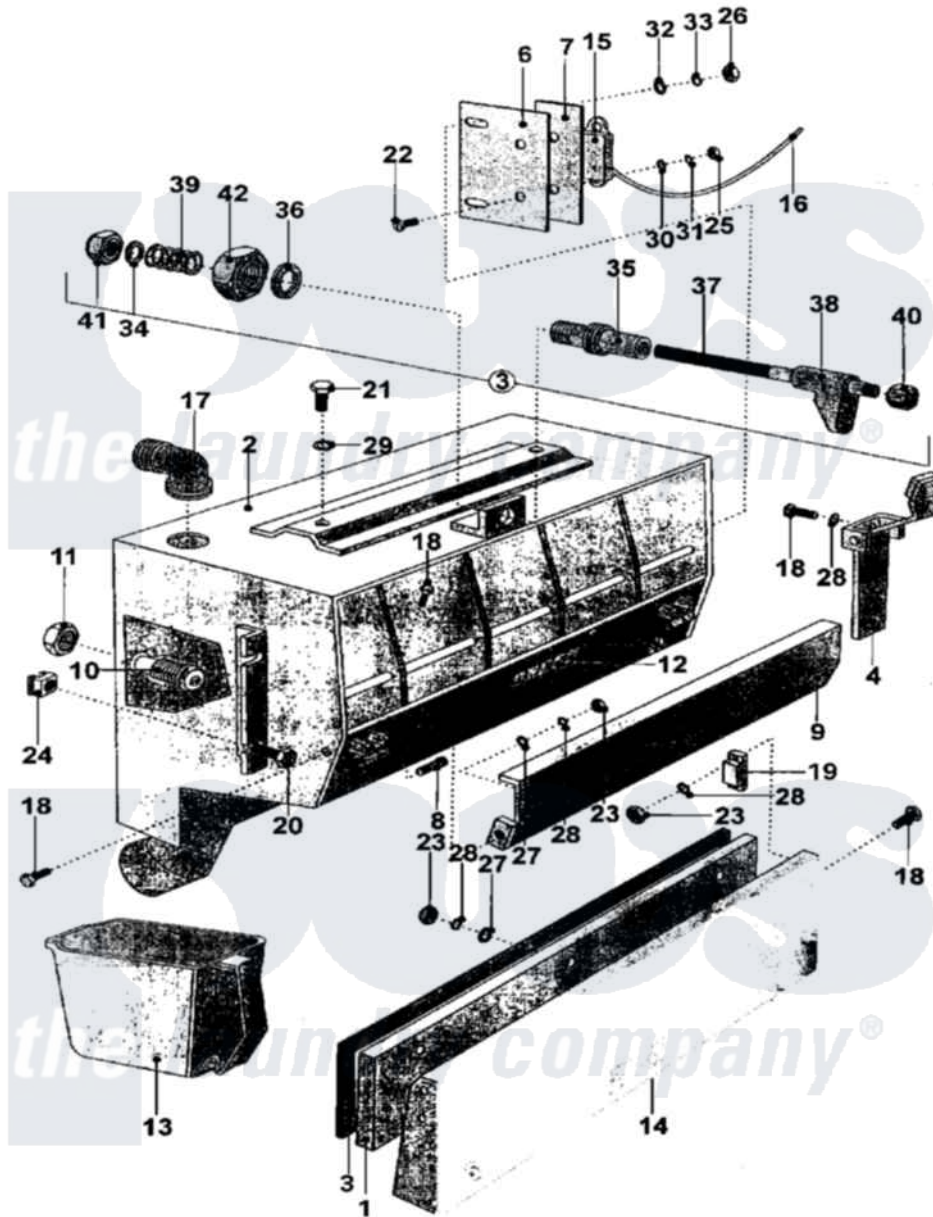

# Maytag MFS90PNAVS 11 - SOAP HOPPER

Maytag [Residential Maytag MFS90PNAVS Washer Parts](#) Parts Diagram 11 - SOAP HOPPER  
 Click on the part number to view part

Item	Original Part Number	Replaced By	Status	Part Description
001	<a href="#">23002751</a>			Cover, Insert
002	<a href="#">23002731</a>			Soaphopper
003	<a href="#">23001666</a>			Seal Lu
004	NLA		Not Available	OVERSEAL
005	<a href="#">23002733</a>			Cover, Soaphopper
006	NLA		Not Available	HOLDER
007	<a href="#">23002735</a>			Insulation
008	<a href="#">23002736</a>			Pin, Door
009	<a href="#">23002737</a>			Cover
010	<a href="#">23002738</a>			Nozzle
011	<a href="#">23002739</a>			Nut
012	NLA		Not Available	PLATE, INDEX
013	<a href="#">23002135</a>			Cup, Soap Box
014	NLA		Not Available	PLATE, INDEX
015	<a href="#">23001566</a>			Switch, Magnetic
016	<a href="#">23002742</a>			Tube, Insulation

017	NLA	Not Available	ELBOW
018	<a href="#">23001682</a>		Screw
019	<a href="#">23001668</a>		Contact, Magnetic
020	23002353	<a href="#">23001157</a>	Bolt
021	NLA	Not Available	SCREW (M6X10)
022	NLA	Not Available	SCREW (M3X10)
023	<a href="#">23002652</a>		Nut
024	23001339	<a href="#">23002455</a>	Nut, Rapid
025	<a href="#">23002500</a>		Washer, Lock
026	23002399	<a href="#">23001014</a>	Nut M4
027	NLA	Not Available	WASHER (4.3)
028	<a href="#">23002674</a>		Spring, Lock Washer
029	23002357	<a href="#">23002440</a>	Washer, Spring Lock
030	23002174	<a href="#">23003654</a>	Washer M3.2
031	NLA	Not Available	WASHER (3)
032	23001610	<a href="#">23002438</a>	Washer M4.3
033	<a href="#">23002400</a>		Washer
034	23002282	<a href="#">23001027</a>	Washer
035	<a href="#">23002747</a>		Pin
036	<a href="#">23002658</a>		Washer
037	<a href="#">23002748</a>		Screw
038	<a href="#">23002749</a>		Lever
039	<a href="#">23002750</a>		Spring
040	NLA	Not Available	NUT (M6)
041	23002471	<a href="#">23001310</a>	Nut, Self Locking
042	NLA	Not Available	NUT (M12)