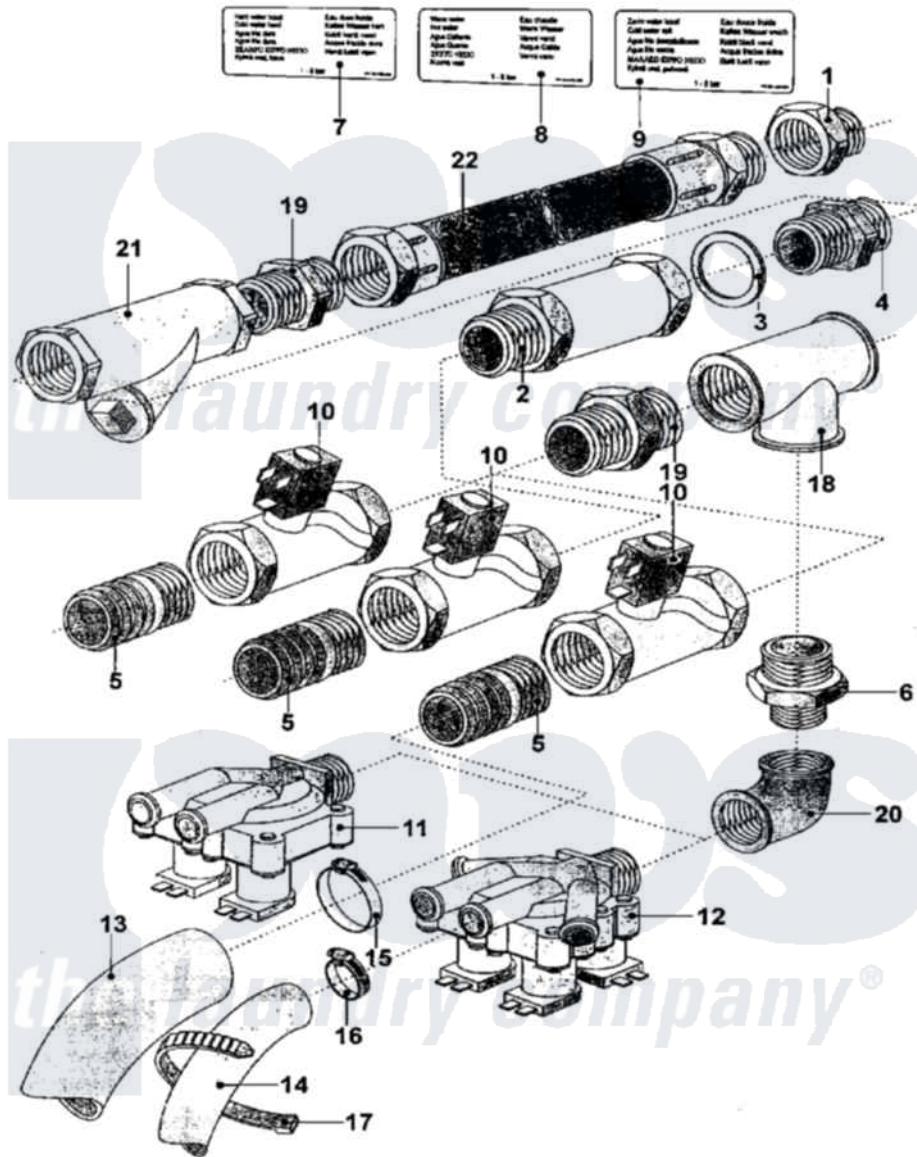

# Maytag MFS90PNAVS 13 - VALVES

Maytag Residential Maytag MFS90PNAVS Washer Parts Parts Diagram 13 - VALVES  
 Click on the part number to view part

Item	Original Part Number	Replaced By	Status	Part Description
001	23001256	<a href="#">34001289</a>		Clamp, Hose
002	<a href="#">23002757</a>			Extension
003	<a href="#">23002758</a>			Washer
004	<a href="#">23002759</a>			Nipple, Pipe
005	<a href="#">23002760</a>			Ontube
006	<a href="#">23002761</a>			Reducer
007	<a href="#">23001471</a>			Sticker, Cold Soft Water
008	<a href="#">23001469</a>			Sticker, Hot Water
009	NLA		Not Available	STICKER, COLD HARD WATER
010	<a href="#">23002762</a>			Valve
"	<a href="#">23003693</a>			Diaphragm, Valve
"	<a href="#">23003694</a>			Coil, Valve
011	<a href="#">23002070</a>			Valve, Inlet
012	<a href="#">23001755</a>			Valve, Inlet
"	<a href="#">24001121</a>			Kit, Valve Repair
013	<a href="#">23002755</a>			Hose

014	<a href="#">23001507</a>		Waterhose
015	23001261	<a href="#">616099</a>	Clamp
016	23001506	<a href="#">596669</a>	Clamp, Manifold
017	NLA	Not Available	PROTECTION, RUBBER
018	<a href="#">23002069</a>		T-Part
019	<a href="#">23002068</a>		Adapter
020	<a href="#">23001756</a>		Elbow
021	<a href="#">23002156</a>		Filter
022	<a href="#">23002057</a>		Hose, Water Inlet