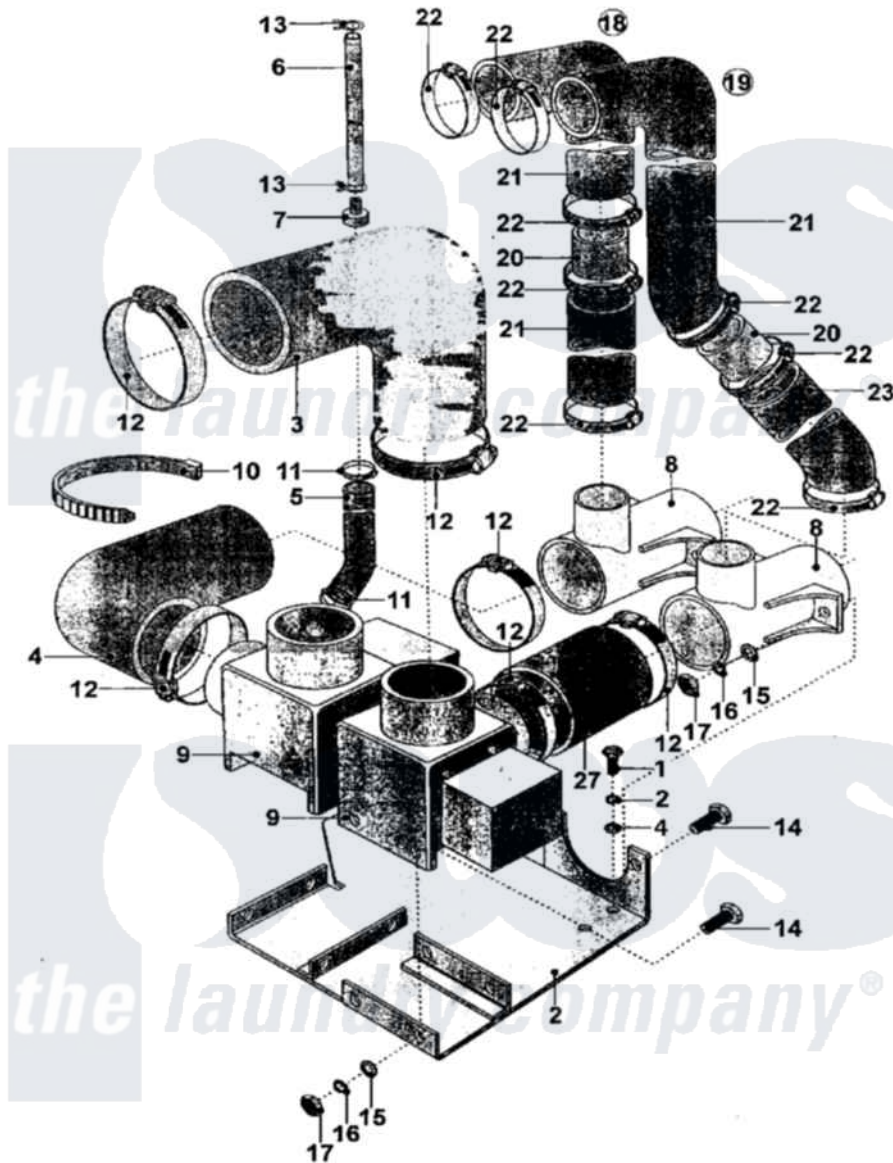

# Maytag MFS90PNAVS 18 - DRAIN SYSTEM

Maytag Residential Maytag MFS90PNAVS Washer Parts Parts Diagram 18 - DRAIN SYSTEM  
 Click on the part number to view part

Item	Original Part Number	Replaced By	Status	Part Description
001	23002354	<a href="#">23002461</a>		Screw
002	23002357	<a href="#">23002440</a>		Washer, Spring Lock
003	23002822	<a href="#">23002015</a>		Elbow
004	23002282	<a href="#">23001027</a>		Washer
005	23001762	<a href="#">23003035</a>		Elbow
006	<a href="#">23001252</a>			Upper Pressure Switch Hose
007	<a href="#">23001260</a>			Pressure Switch Hose Fitting
008	<a href="#">23001253</a>			Tee, Drain
009	<a href="#">23001244</a>			Valve, Drain
010	<a href="#">23001720</a>			Binder, Cable
011	23001262	<a href="#">616099</a>		Clamp
012	23001258	<a href="#">696392</a>		Hose Clamp
013	23001257	<a href="#">596669</a>		Clamp, Manifold
014	23002475	<a href="#">23001264</a>		Bolt M8x20
015	23002653	<a href="#">23001203</a>		Washer
016	23002358			LOCK WASHER M8

017	23002435	<a href="#">23001266</a>	Nut M8
018	<a href="#">23002824</a>		Hose, Direct
019	<a href="#">23002825</a>		Hose, Bended
020	<a href="#">23002826</a>		Pipe
021	<a href="#">23001760</a>		Hose, Overflow
022	<a href="#">23001750</a>		Ring, Clamp
023	<a href="#">23001251</a>		Lower Overflow Hose