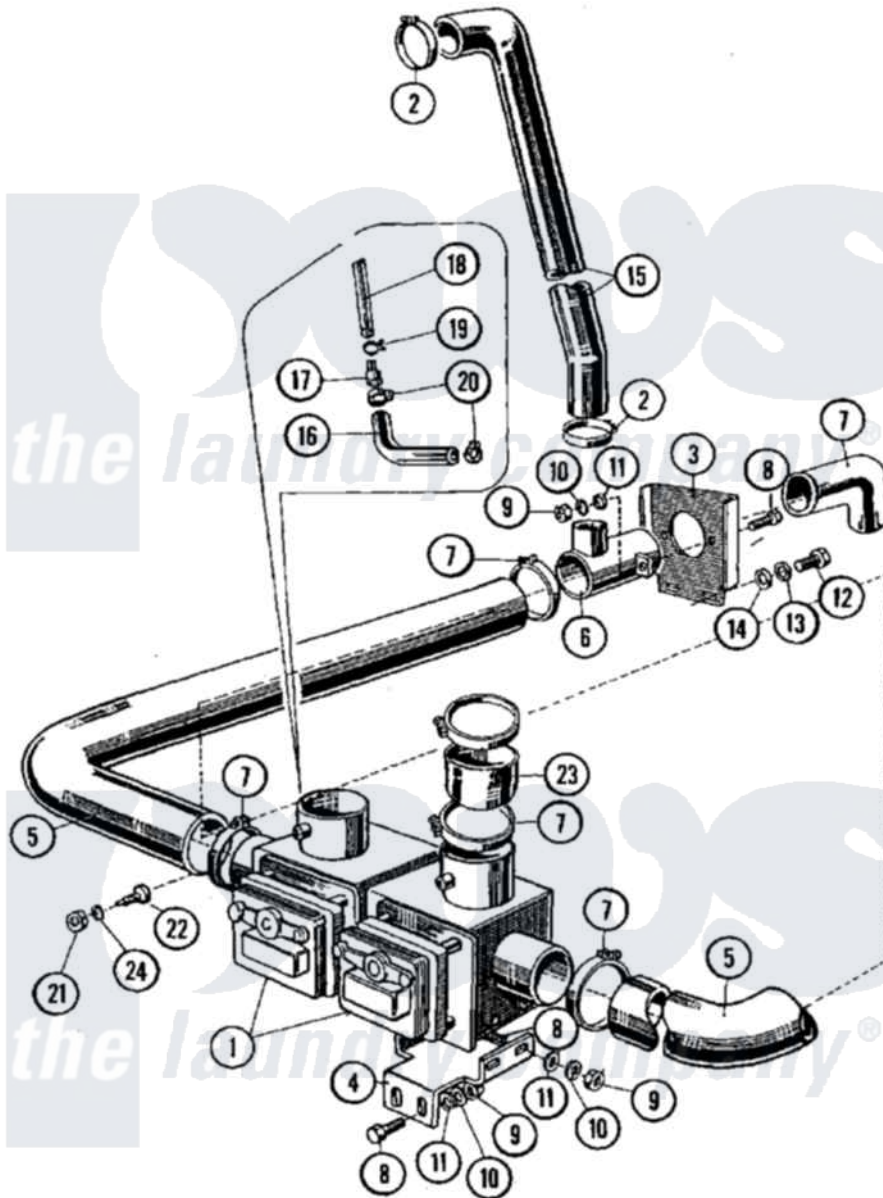

# Maytag MFX100PAVS 12 - DRAIN VALVE ASSEMBLY

Maytag Residential Maytag MFX100PAVS Washer Parts Parts Diagram 12 - DRAIN VALVE ASSEMBLY  
 Click on the part number to view part

Item	Original Part Number	Replaced By	Status	Part Description
001	<a href="#">23001244</a>			Valve, Drain
002	23001261	<a href="#">616099</a>		Clamp
003	<a href="#">23002012</a>			Holder
004	<a href="#">23002013</a>			Support, Outlet Valve
005	<a href="#">23002015</a>			Elbow
006	<a href="#">23001253</a>			Tee, Drain
007	23001258	<a href="#">696392</a>		Hose Clamp
008	<a href="#">23001305</a>			Bolt M8x25
009	<a href="#">23001266</a>			Nut M8
010	<a href="#">23002137</a>			Washer
011	<a href="#">23001263</a>			Washer
012	<a href="#">23001662</a>			Bolt
013	<a href="#">23002138</a>			Washer
014	NLA		Not Available	WASHER (10.5)
015	<a href="#">23001760</a>			Hose, Overflow
016	<a href="#">23002018</a>			Elbow

017	<a href="#">23001260</a>		Pressure Switch Hose Fitting
018	<a href="#">23001252</a>		Upper Pressure Switch Hose
019	23001257	<a href="#">596669</a>	Clamp, Manifold
020	23001262	<a href="#">616099</a>	Clamp
021	<a href="#">23001736</a>		Nut
022	<a href="#">23002019</a>		Seal
023	<a href="#">23002139</a>		Hose, Connection
024	<a href="#">23002140</a>		Washer, Blind