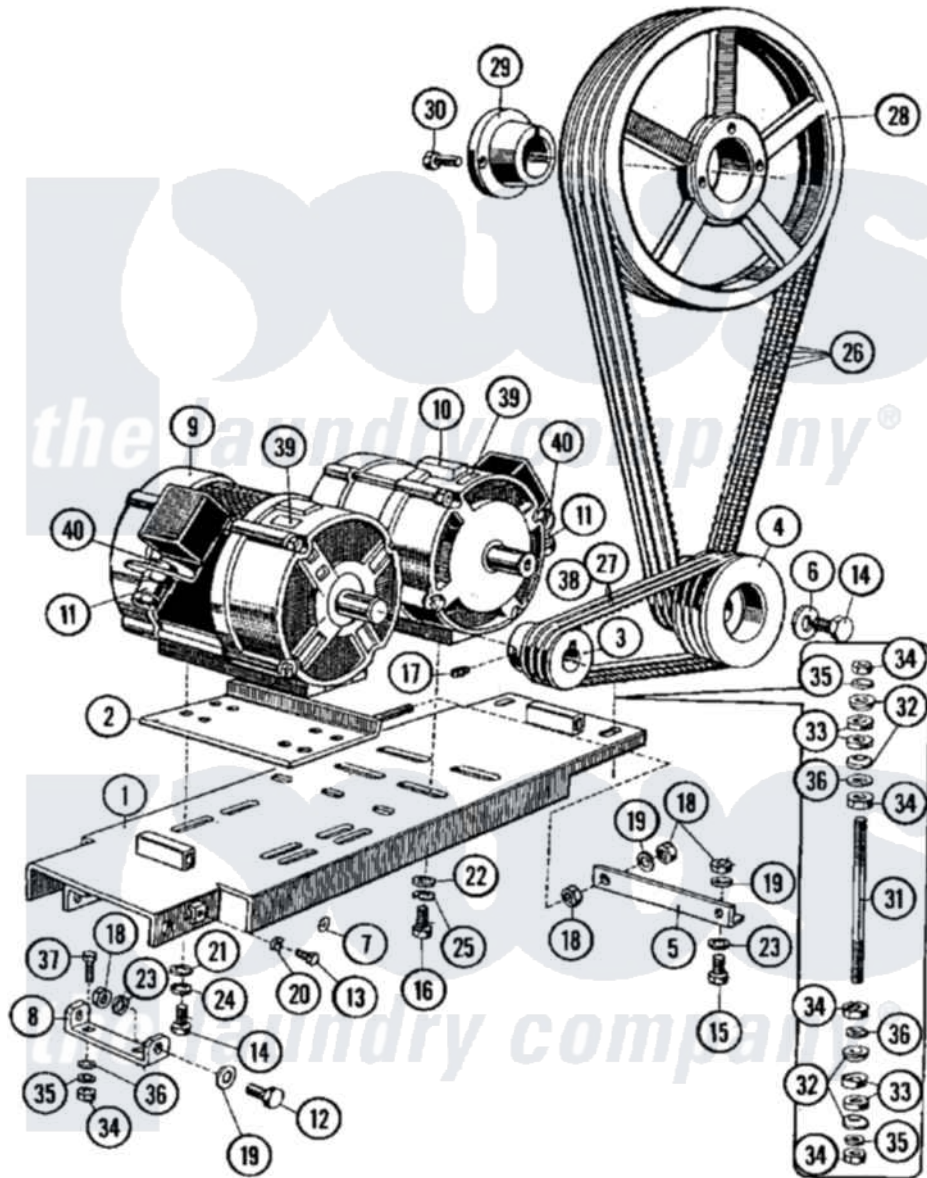

# Maytag MFX100PAVS 13 - MOTOR & PULLEY

Maytag Residential Maytag MFX100PAVS Washer Parts Parts Diagram 13 - MOTOR & PULLEY  
 Click on the part number to view part

Item	Original Part Number	Replaced By	Status	Part Description
001	<a href="#">23001887</a>			Support, Motor
"	NLA		Not Available	SUPPORT, MOTOR
002	<a href="#">23001889</a>			Washmotor, Adjusting Plate
"	NLA		Not Available	WASHMOTOR, ADJUSTING PLATE
003	NLA		Not Available	WASHMOTOR, PULLEY
004	<a href="#">23001273</a>			V-Pulley
"	<a href="#">23003816</a>			Spinmotor, Pulley
005	NLA		Not Available	SUPPORT, ADJUSTING SCREW
006	<a href="#">23001897</a>			Washer, Safety
007	NLA		Not Available	LABEL, EARTH
008	NLA		Not Available	HINGE, MOTORSUPPORT
009	<a href="#">23001899</a>			Motor, Washing
010	<a href="#">23001901</a>			Motor, Spin
011	<a href="#">23002196</a>			Protector, Cable
012	NLA		Not Available	BOLT (M12X30)

013	<a href="#">23001904</a>		Bolt Lu
014	<a href="#">23001662</a>		Bolt
015	NLA	Not Available	BOLT (M12X30)
016	<a href="#">23001264</a>		Bolt M8x20
017	<a href="#">23001906</a>		Bolt
018	<a href="#">23001303</a>		Nut
019	<a href="#">23001292</a>		Washer
020	23001313	<a href="#">23003767</a>	Washer Brass
021	NLA	Not Available	WASHER (10.5)
022	<a href="#">23001263</a>		Washer
023	<a href="#">23001419</a>		Lockwasher
024	<a href="#">23001400</a>		Lock Washer, Spring
025	<a href="#">23001265</a>		Washer
026	<a href="#">23001657</a>		V-Belt
027	<a href="#">23001907</a>		V-Belt
028	<a href="#">23001908</a>		Pulley, Main Shaft
029	<a href="#">23001909</a>		Cone, Pulley Fixation
030	<a href="#">23001910</a>		Bolt
031	NLA	Not Available	FRONTSCREW, TUB ADJUSTING
032	NLA	Not Available	WASHER
033	<a href="#">23001912</a>		Washer
034	NLA	Not Available	NUT (M16)
035	<a href="#">23001757</a>		Washer
036	NLA	Not Available	SCREW (M16X110)
037	NLA	Not Available	BOLT (M16X30)
038	<a href="#">23002122</a>		V-Belt
039	23002123	Not Available	LABEL, MOTOR
040	<a href="#">23002197</a>		Med. Strain Relief Nut