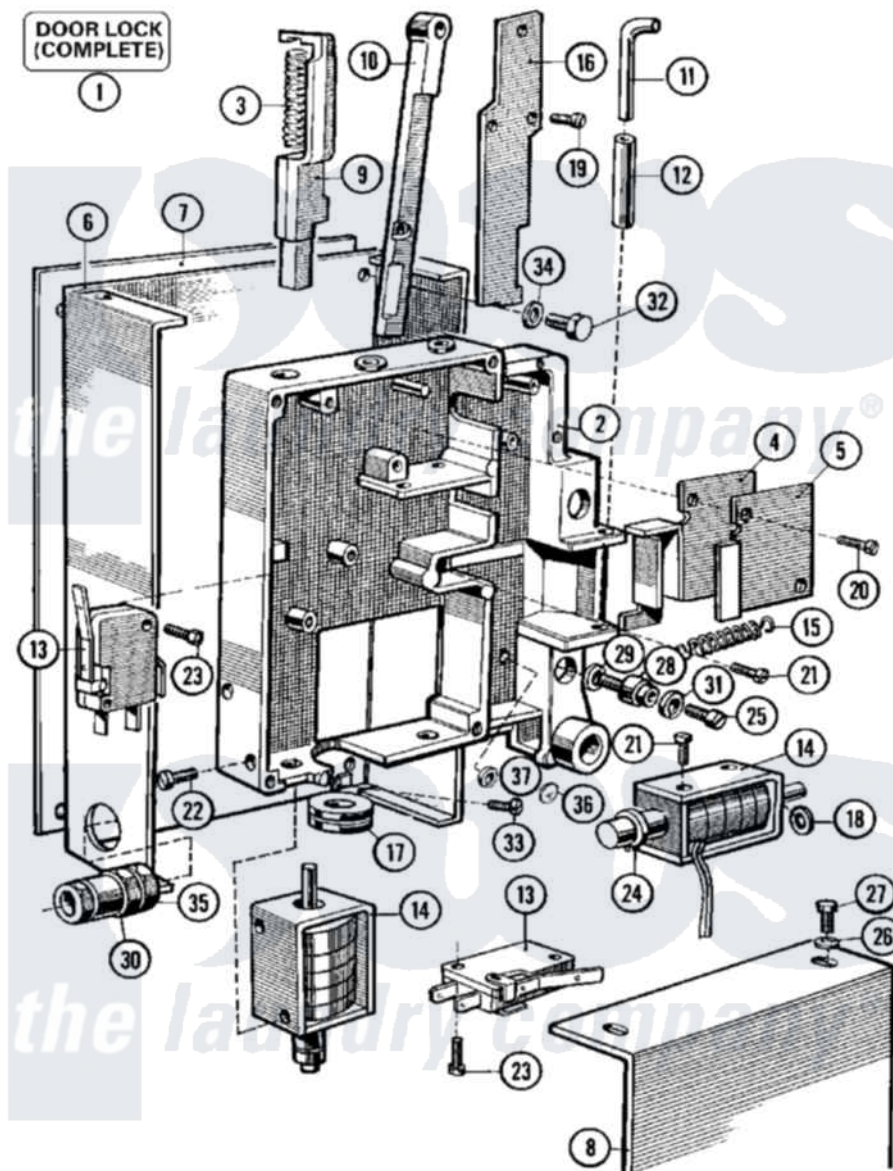

# Maytag MFX50PNAVS 06 - DOOR LOCK ASSEMBLY

Maytag Residential Maytag MFX50PNAVS Washer Parts Parts Diagram 06 - DOOR LOCK ASSEMBLY  
 Click on the part number to view part

Item	Original Part Number	Replaced By	Status	Part Description
001	23001632	<a href="#">23003105</a>		Doorlock
002	23001139	<a href="#">Y23002898</a>		Ground, Plate Lock
003	<a href="#">23001160</a>			Spring, Locking Bar
004	NLA		Not Available	PLATE, DECOUPLING
005	NLA		Not Available	PLATE, DECOUPLING
006	<a href="#">23002269</a>			Housing, Lock
007	<a href="#">23002270</a>			Washer, Housing
008	<a href="#">23002271</a>			Lock Cover
009	<a href="#">23001140</a>			Small Lock Hook
010	<a href="#">23001141</a>			Bar, Handle Latch
011	<a href="#">23001142</a>			Retainer, Lock Tube
012	<a href="#">23001143</a>			Tube, Lock
013	<a href="#">23001144</a>			Microswitch, Lever
014	<a href="#">23001146</a>			Coil
015	23001148	<a href="#">23002900</a>		Spring, Locking Part
016	<a href="#">23001149</a>			Leaf Spring, Latch Bar

017	<a href="#">23001138</a>		Bushing, Cable Passage
018	<a href="#">23001136</a>		Washer
019	<a href="#">23001134</a>		Bolt
020	<a href="#">23001070</a>		Screw
021	<a href="#">23001633</a>		Screw
022	<a href="#">23001634</a>		Screw
023	<a href="#">23001635</a>		Screw
024	<a href="#">23001137</a>		Ring, Retaining
025	<a href="#">23001137</a>		Ring, Retaining
026	23001636	<a href="#">23002674</a>	Spring, Lock Washer
027	<a href="#">23001637</a>		Screw
028	<a href="#">23002272</a>		Bolt
029	<a href="#">23001158</a>		Lockwasher
030	<a href="#">23002196</a>		Protector, Cable
031	23001640	<a href="#">23004485</a>	Lock Washer M5
032	23001641	<a href="#">23002461</a>	Screw
033	<a href="#">23001070</a>		Screw
034	23001643	<a href="#">23002424</a>	Washer M6.4
035	<a href="#">23002197</a>		Med. Strain Relief Nut
036	NLA	Not Available	LABEL, EARTH
037	23001636	<a href="#">23002674</a>	Spring, Lock Washer