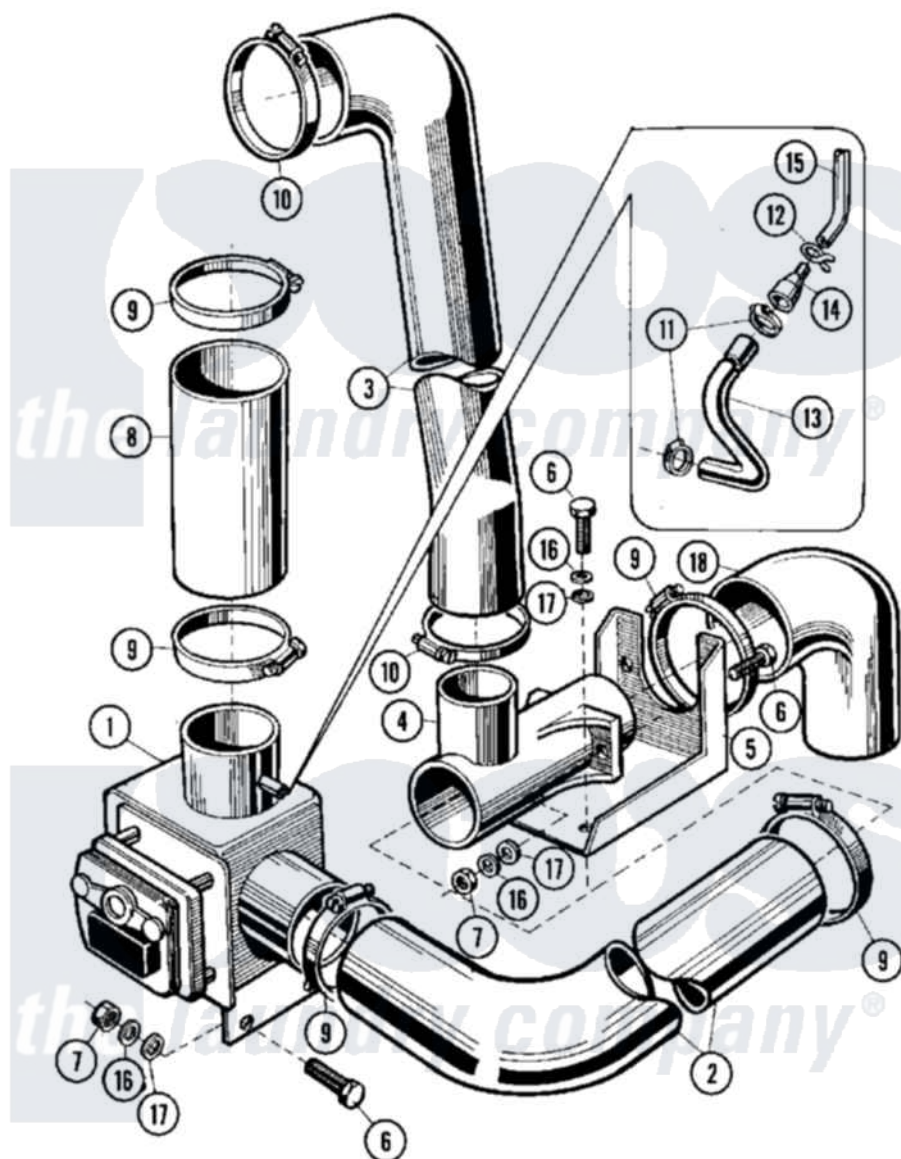

# Maytag MFX50PNAVS 14 - DRAIN VALVE ASSEMBLY

Maytag [Residential Maytag MFX50PNAVS Washer Parts](#) Parts Diagram 14 - DRAIN VALVE ASSEMBLY  
 Click on the part number to view part

Item	Original Part Number	Replaced By	Status	Part Description
001	<a href="#">23001244</a>			Valve, Drain
002	<a href="#">23002015</a>			Elbow
003	<a href="#">23001760</a>			Hose, Overflow
004	<a href="#">23001253</a>			Tee, Drain
005	<a href="#">23002316</a>			Holder
006	<a href="#">23001305</a>			Bolt M8x25
007	<a href="#">23001266</a>			Nut M8
008	<a href="#">23001761</a>			Hose, Connection
009	23001258	<a href="#">696392</a>		Hose Clamp
010	23001261	<a href="#">616099</a>		Clamp
011	23001262	<a href="#">616099</a>		Clamp
012	23001257	<a href="#">596669</a>		Clamp, Manifold
013	23001762	<a href="#">23003035</a>		Elbow
014	<a href="#">23001260</a>			Pressure Switch Hose Fitting
015	<a href="#">23001252</a>			Upper Pressure Switch Hose
016	<a href="#">23001265</a>			Washer