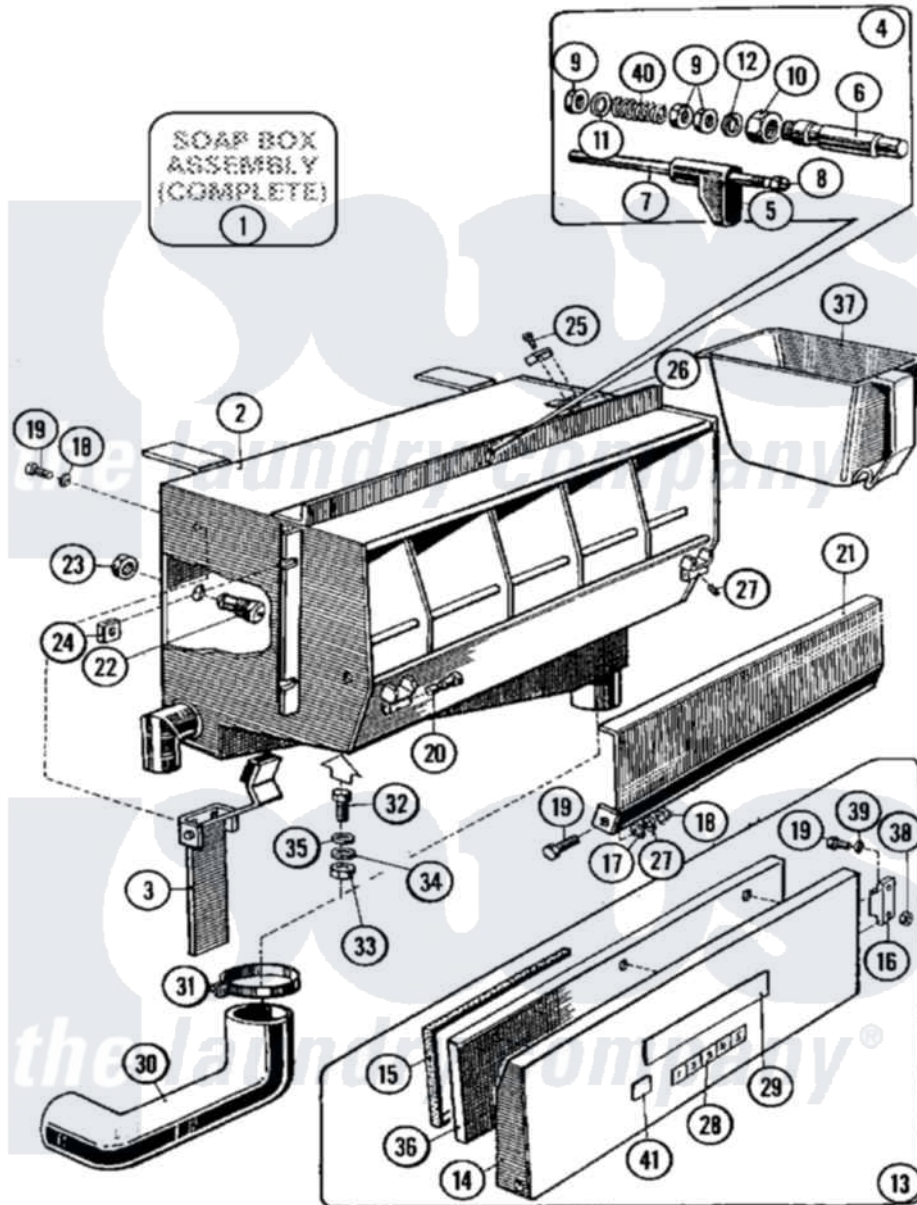

# Maytag MFX75PNAVS 09 - SOAP BOX ASSEMBLY

Maytag Residential Maytag MFX75PNAVS Washer Parts Parts Diagram 09 - SOAP BOX ASSEMBLY  
 Click on the part number to view part

Item	Original Part Number	Replaced By	Status	Part Description
001	<a href="#">23001986</a>			Soap Box Assembly
002	<a href="#">23001987</a>			Soap Box
003	<a href="#">23001673</a>			Level, Soap Box
004	<a href="#">23001665</a>			Lock, Soap Box
005	<a href="#">23001678</a>			Bolt, Handle
006	<a href="#">23001680</a>			Shaft, Handle
007	<a href="#">23001679</a>			Bolt
008	<a href="#">23001677</a>			Nut
009	<a href="#">23001310</a>			Nut, Self Locking
010	<a href="#">23001303</a>			Nut
011	<a href="#">23001309</a>			Washer Lu
012	<a href="#">23001292</a>			Washer
013	<a href="#">23001996</a>			Door, Soap Box
014	<a href="#">23001997</a>			Door, Soap Box
015	<a href="#">23001998</a>			Seal
016	<a href="#">23001668</a>			Contact, Magnetic

017	<a href="#">23001670</a>		Washer
018	23001636	<a href="#">23002674</a>	Spring, Lock Washer
019	<a href="#">23001669</a>		Screw
020	23001676	<a href="#">23002736</a>	Pin, Door
021	23002000	<a href="#">23002737</a>	Cover
022	<a href="#">23001674</a>		Injector
023	<a href="#">23001675</a>		Nut
024	23001339	<a href="#">23002455</a>	Nut, Rapid
025	<a href="#">23001070</a>		Screw
026	23001055	<a href="#">23001014</a>	Nut M4
027	NLA	Not Available	SCREW (M4X6)
028	23002005	Not Available	LABEL, SOAP BOX
029	<a href="#">23002134</a>		Shield
030	<a href="#">23002006</a>		Hose, Soap Box Tube
031	23001256	<a href="#">34001289</a>	Clamp, Hose
032	NLA	Not Available	BOLT (M8)
033	<a href="#">23001266</a>		Nut M8
034	<a href="#">23001265</a>		Washer
035	<a href="#">23001263</a>		Washer
036	<a href="#">23002008</a>		Support, Seal
037	<a href="#">23002135</a>		Cup, Soap Box
038	<a href="#">23001014</a>		Nut M4
039	<a href="#">23001670</a>		Washer
040	<a href="#">23002010</a>		Spring
041	23002124	Not Available	LABEL, HEAT WARNING