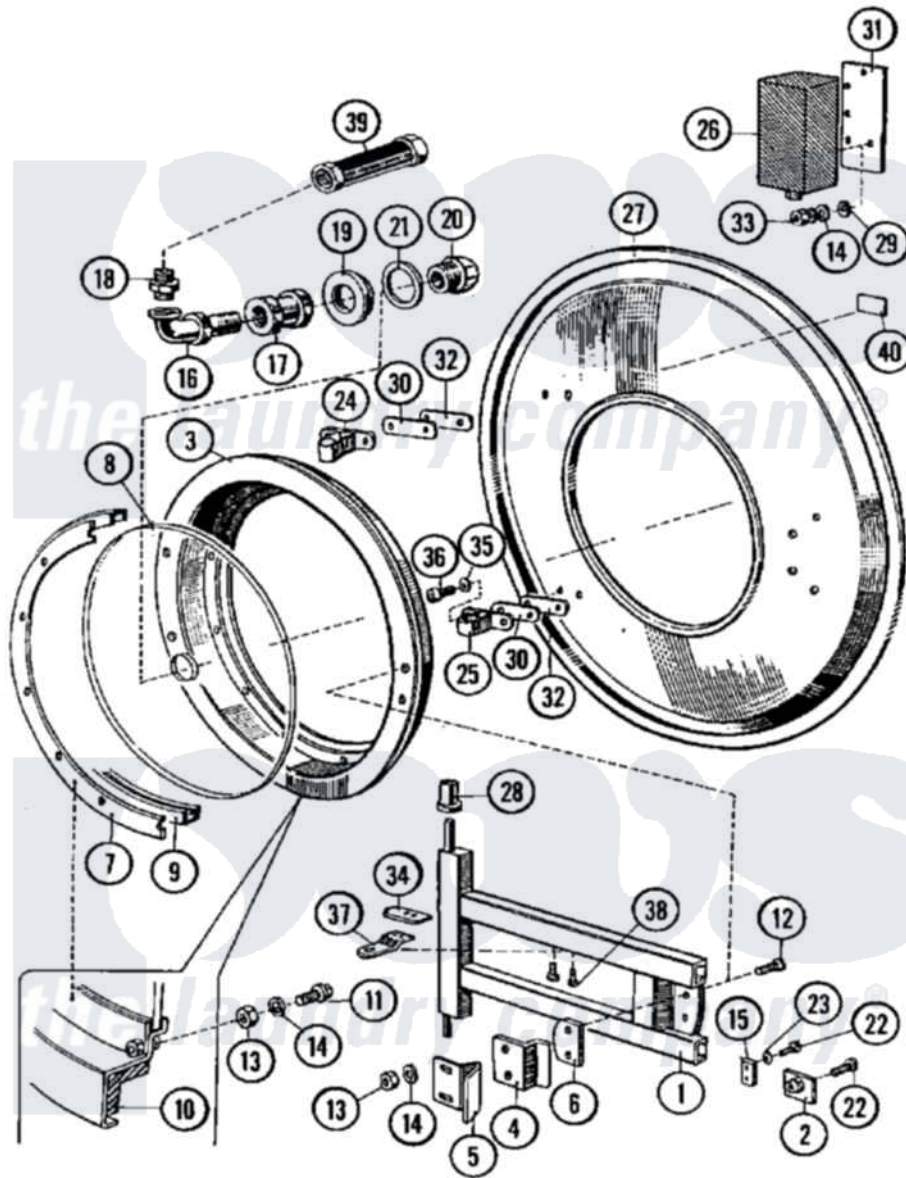

# Maytag MFX80PNAVS 08 - DOOR

Maytag [Residential Maytag MFX80PNAVS Washer Parts](#) Parts Diagram 08 - DOOR  
 Click on the part number to view part

Item	Original Part Number	Replaced By	Status	Part Description
001	<a href="#">23001916</a>			Frame, Door
002	NLA		Not Available	NUT, FRAME
003	<a href="#">23001918</a>			Door, Loading
004	<a href="#">23001919</a>			Latch, Door
005	<a href="#">23001920</a>			Cover
006	<a href="#">23001921</a>			Washer
007	<a href="#">23001922</a>			Shim
008	<a href="#">23001923</a>			Doorglass
009	<a href="#">23001924</a>			Gasket, Glass
010	<a href="#">23001925</a>			Doorseal
011	NLA		Not Available	SCREW (M6X10)
012	23001374	<a href="#">23002462</a>		Screw Lu
013	<a href="#">23001677</a>			Nut
014	<a href="#">23001158</a>			Lockwasher
015	<a href="#">23001668</a>			Contact, Magnetic
016	<a href="#">23001624</a>			Connection, Elbow

017	<a href="#">23001625</a>		Adapter, Doorshower Fitting
018	<a href="#">23001623</a>		Adapter, Hose Fitting
019	<a href="#">23001626</a>		Washer, Shower
020	<a href="#">23001628</a>		Shower, Door
021	<a href="#">23001931</a>		O-Ring
022	<a href="#">23001932</a>		Bolt
023	<a href="#">23001670</a>		Washer
024	<a href="#">23001934</a>		Hinge
025	<a href="#">23001935</a>		Hinge
026	<a href="#">23001936</a>		Doorlock Assembly
027	<a href="#">23001937</a>		Shield, Front
028	<a href="#">23001938</a>		Adapter, Hinge
029	23001643	<a href="#">23002424</a>	Washer M6.4
030	<a href="#">23001939</a>		Shim, Hinge
031	NLA	Not Available	SHIM, DOORLOCK
032	<a href="#">23001941</a>		Washer, Hinge
033	23001641	<a href="#">23002461</a>	Screw
034	23001034	Not Available	NUT (M6)
035	23001631	<a href="#">23002727</a>	Washer Lu
036	<a href="#">23001602</a>		Bolt, Lentil Cup
037	<a href="#">23001622</a>		Shower, Support Door
038	NLA	Not Available	BOLT (M6X12)
039	<a href="#">23001630</a>		Hose, Water Inlet
040	23002124	Not Available	LABEL, HEAT WARNING