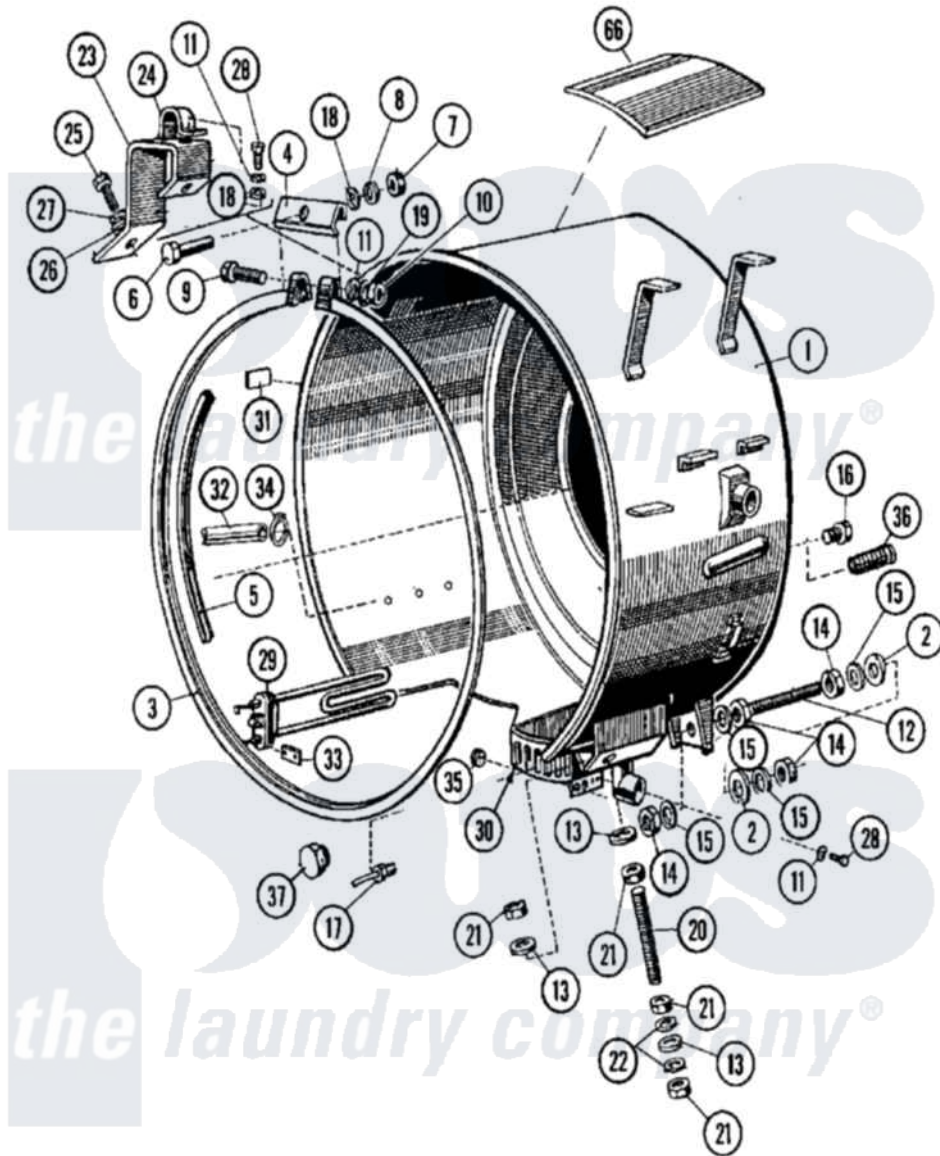

# Maytag MFX80PNAVS 09 - OUTER SHELL ASSEMBLY

Maytag Residential Maytag MFX80PNAVS Washer Parts Parts Diagram 09 - OUTER SHELL ASSEMBLY  
 Click on the part number to view part

Item	Original Part Number	Replaced By	Status	Part Description
001	<a href="#">23001827</a>			Tub
"	NLA		Not Available	TUB
002	<a href="#">23001292</a>			Washer
003	NLA		Not Available	RING, FRONT SHIELD FASTENING
004	NLA		Not Available	RING, COVER FASTENING
005	<a href="#">23001591</a>			Seal, Front Shield
006	NLA		Not Available	BOLT (M5X30)
007	<a href="#">23001597</a>			Nut
008	23001640	<a href="#">23004485</a>		Lock Washer M5
009	NLA		Not Available	BOLT (M6X60)
010	23001034		Not Available	NUT (M6)
011	<a href="#">23001309</a>			Washer Lu
012	NLA		Not Available	BACKSCREW, TUB ADJUSTING
013	<a href="#">23001757</a>			Washer
014	<a href="#">23001303</a>			Nut

015	<a href="#">23001419</a>		Lockwasher
016	23001604	<a href="#">23002480</a>	Plug
017	<a href="#">23001073</a>		Sensor, Temperature
018	<a href="#">23001158</a>		Lockwasher
019	<a href="#">23002128</a>		Washer, Spring
020	NLA	Not Available	FRONTSCREW, TUB ADJUSTING
021	NLA	Not Available	NUT (M16)
022	<a href="#">23001757</a>		Washer
023	NLA	Not Available	SUPPORT, RINSE HOSE
024	NLA	Not Available	CLAMP, RINSE HOSE
025	NLA	Not Available	BOLT (M8X16)
026	NLA	Not Available	WASHER (8.4)
027	<a href="#">23001265</a>		Washer
028	<a href="#">23001157</a>		Bolt
029	<a href="#">23002191</a>		Element, Heating 80Lb
030	<a href="#">23002196</a>		Protector, Cable
031	NLA	Not Available	LABEL, ``HEAT WARNING``
032	<a href="#">23002193</a>		Small Chemical Hose D10/14
033	NLA	Not Available	CONNECTION, HEATING ELEMENT
034	23001506	<a href="#">596669</a>	Clamp, Manifold
035	<a href="#">23002197</a>		Med. Strain Relief Nut
036	BLANK	Not Available	SOCKET
037	BLANK	Not Available	PLUG (3/4``)