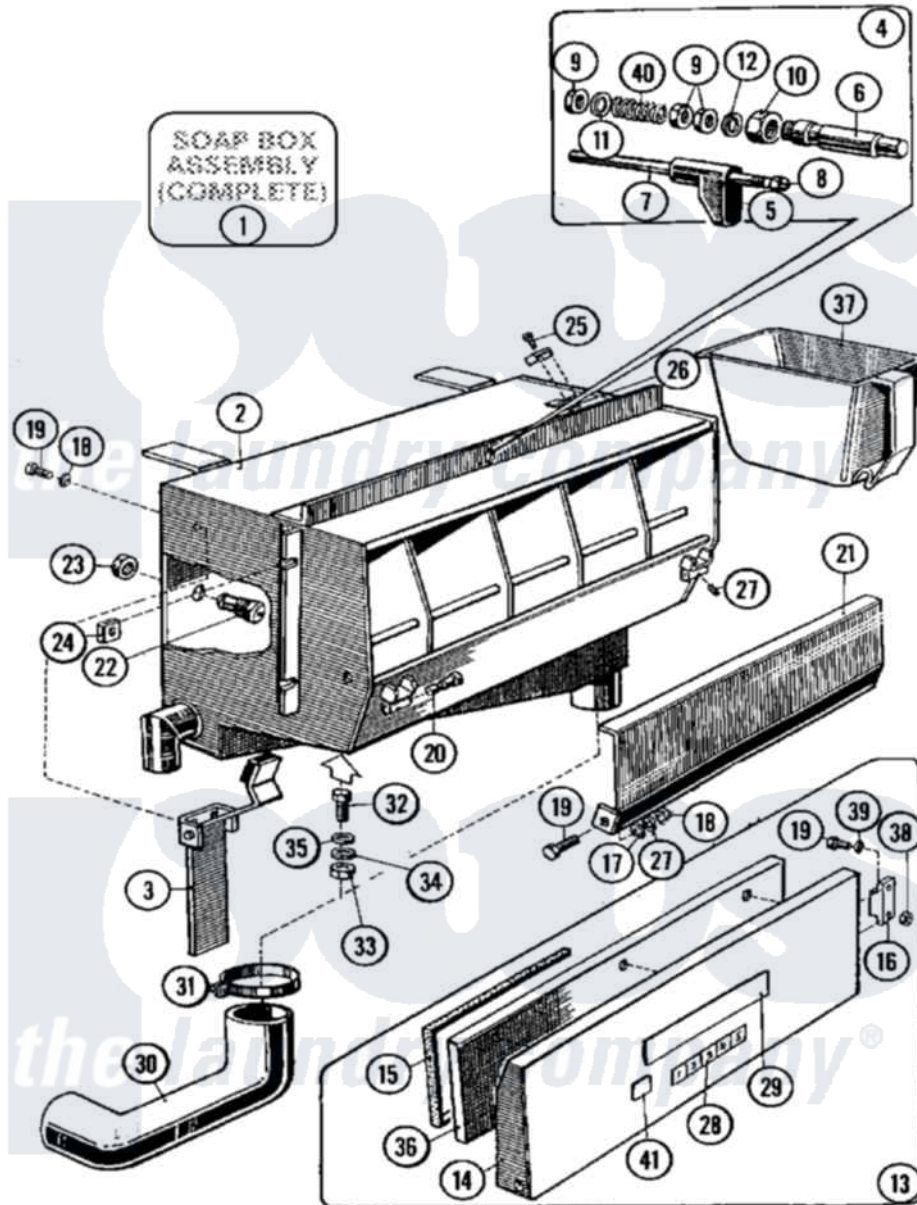

Maytag MFX95PNAVS 09 - SOAP BOX ASSEMBLY

Maytag Residential Maytag MFX95PNAVS Washer Parts Parts Diagram 09 - SOAP BOX ASSEMBLY
 Click on the part number to view part

Item	Original Part Number	Replaced By	Status	Part Description
001	23001986			Soap Box Assembly
002	23001987			Soap Box
003	23001673			Level, Soap Box
004	23001665			Lock, Soap Box
005	23001678			Bolt, Handle
006	23001680			Shaft, Handle
007	23001679			Bolt
008	23001677			Nut
009	23001310			Nut, Self Locking
010	23001303			Nut
011	23001309			Washer Lu
012	23001292			Washer
013	23001996			Door, Soap Box
014	23001997			Door, Soap Box
015	23001998			Seal
016	23001668			Contact, Magnetic

017	23001670		Washer
018	23001636	23002674	Spring, Lock Washer
019	23001669		Screw
020	23001676	23002736	Pin, Door
021	23002000	23002737	Cover
022	23001674		Injector
023	23001675		Nut
024	23001339	23002455	Nut, Rapid
025	23001070		Screw
026	23001055	23001014	Nut M4
027	NLA	Not Available	SCREW (M4X6)
028	23002005	Not Available	LABEL, SOAP BOX
029	23002134		Shield
030	23002006		Hose, Soap Box Tube
031	23001256	34001289	Clamp, Hose
032	NLA	Not Available	BOLT (M8)
033	23001266		Nut M8
034	23001265		Washer
035	23001263		Washer
036	23002008		Support, Seal
037	23002135		Cup, Soap Box
038	23001014		Nut M4
039	23001670		Washer
040	23002010		Spring
041	23002124	Not Available	LABEL, HEAT WARNING