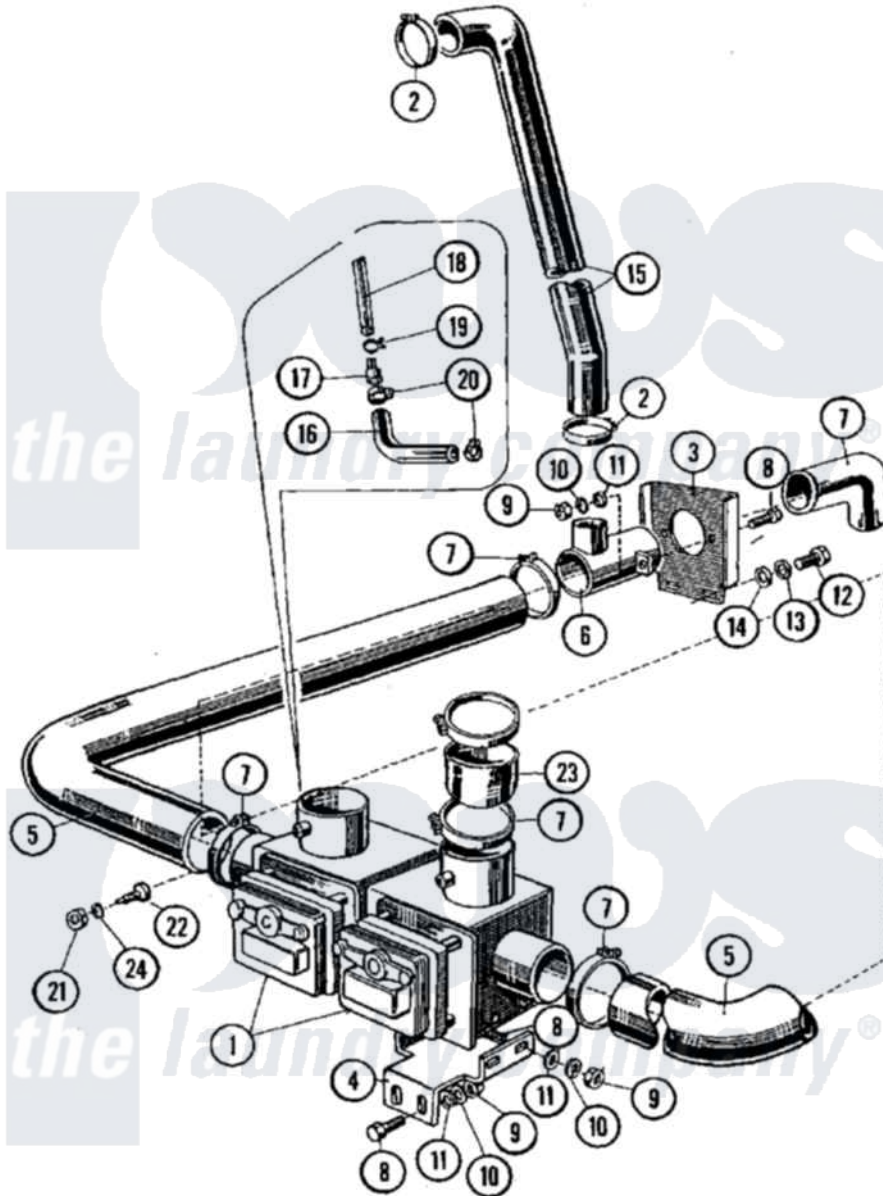

Maytag MFX95PNAVS 10 - DRAIN VALVE ASSEMBLY

Maytag [Residential Maytag MFX95PNAVS Washer Parts](#) Parts Diagram 10 - DRAIN VALVE ASSEMBLY
 Click on the part number to view part

Item	Original Part Number	Replaced By	Status	Part Description
001	23001244			Valve, Drain
002	23001261	616099		Clamp
003	23002012			Holder
004	23002013			Support, Outlet Valve
005	23002015			Elbow
006	23001253			Tee, Drain
007	23001258	696392		Hose Clamp
008	23001305			Bolt M8x25
009	23001266			Nut M8
010	23002137			Washer
011	23001263			Washer
012	23001662			Bolt
013	23002138			Washer
014	NLA		Not Available	WASHER (10.5)
015	23001760			Hose, Overflow
016	23002018			Elbow

017	23001260		Pressure Switch Hose Fitting
018	23001252		Upper Pressure Switch Hose
019	23001257	596669	Clamp, Manifold
020	23001262	616099	Clamp
021	23001736		Nut
022	23002019		Seal
023	23002139		Hose, Connection
024	23002140		Washer, Blind