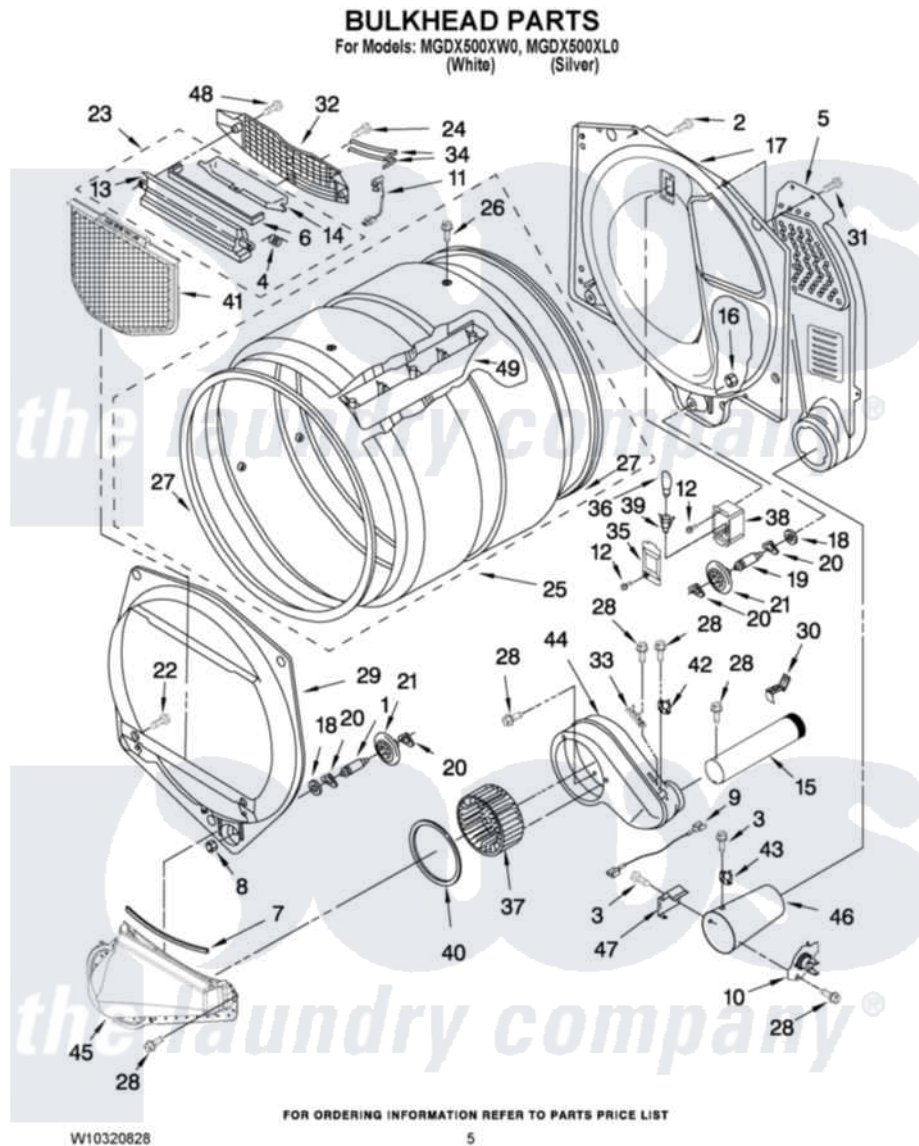

# Maytag MGD500XL0 03 - BULKHEAD PARTS

Maytag [Residential Maytag MGD500XL0 Dryer Parts](#) Parts Diagram 03 - BULKHEAD PARTS  
Click on the part number to view part

Item	Original Part Number	Replaced By	Status	Part Description
1	8575324	<a href="#">W10359271</a>		Shaft, Drum Roller Threads
2	3390647	<a href="#">488729</a>		Screw
3	<a href="#">90767</a>			Screw, 8A X 3/8 HeX Washer Head Tapping
4	<a href="#">3394986</a>			Spring, Lint Screen Door
5	<a href="#">W10293765</a>			Air Duct Assembly
6	<a href="#">697813</a>			Seal, Outlet Housing
7	697814	<a href="#">697813</a>		Seal, Outlet Housing
8	3934666	<a href="#">W10080210</a>		Nut, 3/8 X 16
9	<a href="#">3401710</a>			Jumper, Tco High Limit
10	<a href="#">8573713</a>			Thermal-Cutoff
11	<a href="#">W10298258</a>			Harness, Sensor
12	487909	<a href="#">488729</a>		Screw
13	<a href="#">W10153414</a>			Outlet, Housing Assembly
14	3394984	<a href="#">8563758</a>		Door, Lint Screen
15	8066224	<a href="#">279936</a>		Kit-Exhst
16	W10001120	<a href="#">W10080190</a>		Nut, 3/8-16