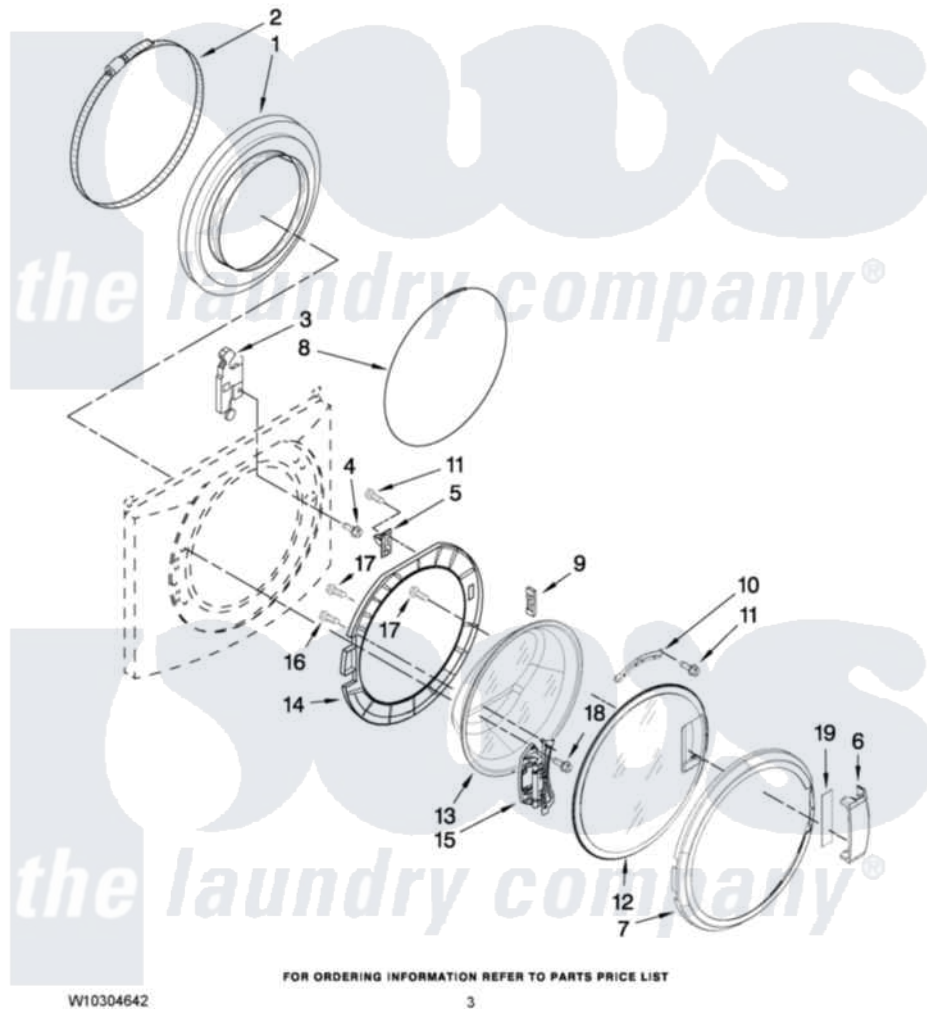

# Maytag MHWZ400TQ03 02 - DOOR AND LATCH PARTS

## DOOR AND LATCH PARTS

For Model: MHWZ400TQ03  
(White)

Maytag [Residential Maytag MHWZ400TQ03 Washer Parts](#) Parts Diagram 02 - DOOR AND LATCH PARTS  
Click on the part number to view part

Item	Original Part Number	Replaced By	Status	Part Description
1	W10290499	<a href="#">W10381562</a>		Bellow
2	<a href="#">8540108</a>			Clamp, Bellow To Tub
3	<a href="#">W10253483</a>			Lock, Door
4	<a href="#">8540725</a>			Screw
5	8540221	<a href="#">W10111148</a>		Strike
6	<a href="#">W10117475</a>			Handle, Door
7	<a href="#">W10112914</a>			Trim Ring, Outer Door
8	W10277975	<a href="#">W10217563</a>		Clamp, Bellow To Front Panel
9	<a href="#">8540115</a>			Clamp, Support
10	<a href="#">8540114</a>			Clamp, Glass
11	8540513	<a href="#">8182214</a>		Screw
12	<a href="#">W10119007</a>			Frame, Door Front Assembly
13	W10205548	<a href="#">W10387885</a>		Glass, Door
14	<a href="#">W10240989</a>			Frame, Door Back Support
15	8540416	<a href="#">W10118967</a>		Hinge, Door
16	8540284	<a href="#">8181660</a>		Screw

17 8540282  
18 W10015090  
19 [W10112927](#)

[8181661](#)  
[489442](#)

Screw, Actuator  
Screw 3 2217757 Roller, Front  
Pad, Door Handle