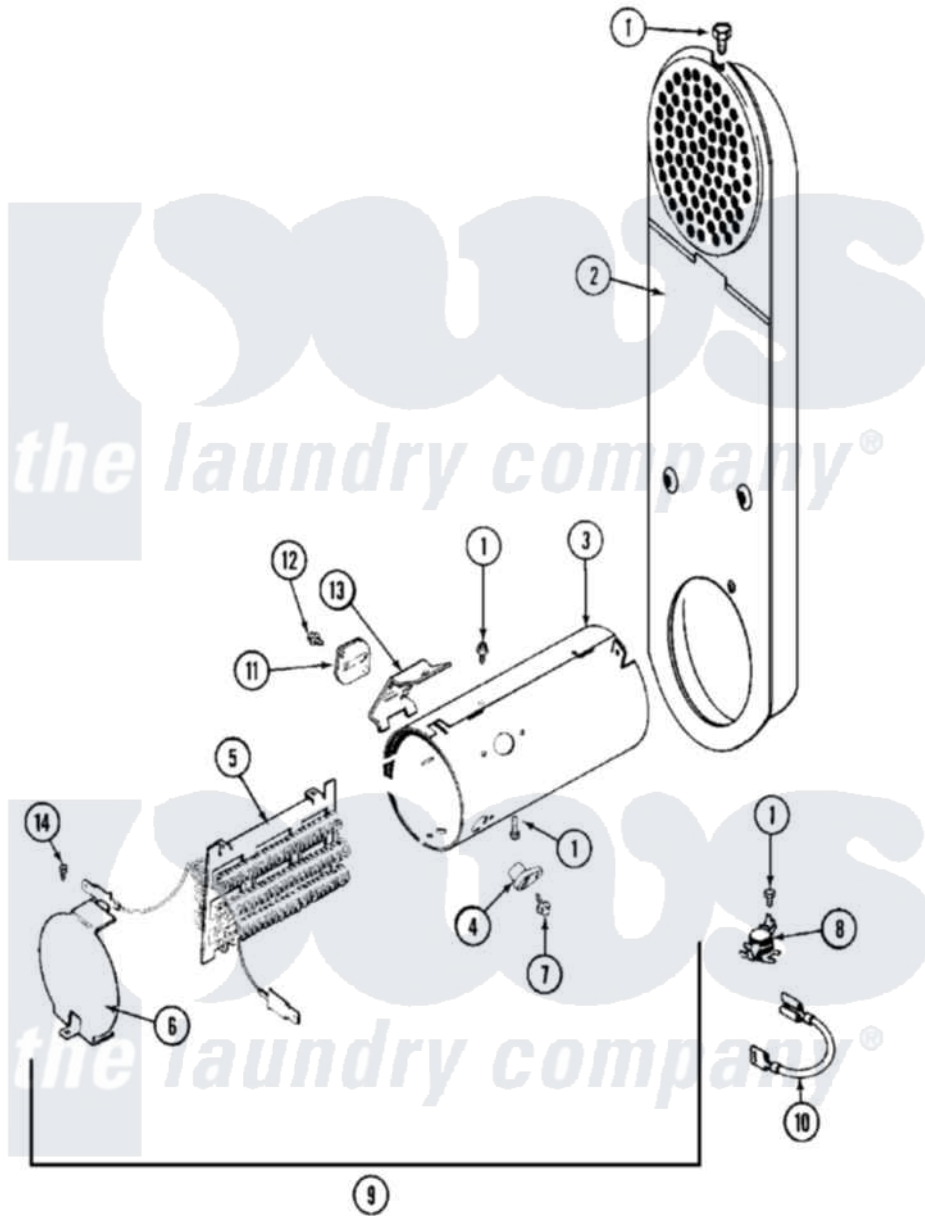

# Maytag MLE19PDAZW 12 - HEATER (DRYER)

Maytag [Residential Maytag MLE19PDAZW Dryer Parts](#) Parts Diagram 12 - HEATER (DRYER)  
 Click on the part number to view part

Item	Original Part Number	Replaced By	Status	Part Description
001	211294	<a href="#">90767</a>		Screw, 8A X 3/8 HeX Washer Head Tapping
002	33001803	<a href="#">33003038</a>		Assembly, Inlet Duct-Elec
003	<a href="#">314995</a>			Enclosure, Heater
004	<a href="#">314998</a>			Insulator, Terminal
005	307185	<a href="#">308614</a>		Heater Sub-Assembly
006	<a href="#">314999</a>			Shield, Radiant
007	NLA		Not Available	SCREW
008	<a href="#">303396</a>			Thermostat, Hi-Limit
009	<a href="#">307179</a>			Heater Assembly
010	<a href="#">Y307173</a>			Wire, Jumper
011	<a href="#">307473</a>			Fuse, Thermal
012	NLA		Not Available	SCREW
013	<a href="#">315346</a>			Bracket, Thermal Fuse
014	22001996	<a href="#">3370225</a>		Screw
015	Y308590	<a href="#">W10116795</a>		Heater