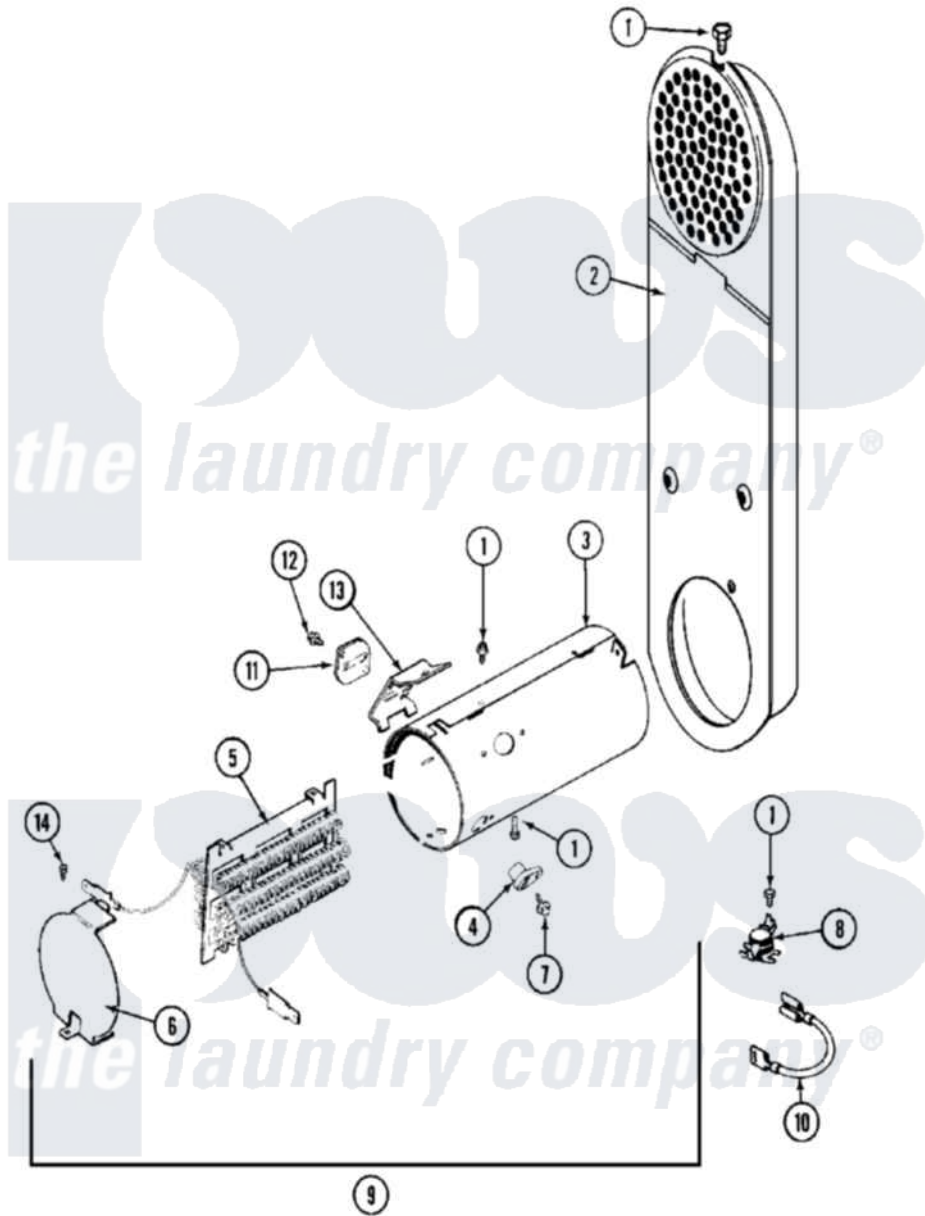

# Maytag MLG23PRAWW 08 - HEATER

Maytag Residential Maytag MLG23PRAWW Dryer Parts Diagram 08 - HEATER  
 Click on the part number to view part

Item	Original Part Number	Replaced By	Status	Part Description
001	211294	<a href="#">90767</a>		Screw, 8A X 3/8 HeX Washer Head Tapping
002	33001803	<a href="#">33003038</a>		Assembly, Inlet Duct-Elec
003	<a href="#">314995</a>			Enclosure, Heater
004	<a href="#">314998</a>			Insulator, Terminal
005	307185	<a href="#">308614</a>		Heater Sub-Assembly
006	<a href="#">314999</a>			Shield, Radiant
007	NLA		Not Available	SCREW
008	<a href="#">303396</a>			Thermostat, Hi-Limit
009	<a href="#">307179</a>			Heater Assembly
010	<a href="#">Y307173</a>			Wire, Jumper
011	<a href="#">307473</a>			Fuse, Thermal
012	NLA		Not Available	SCREW
013	<a href="#">315346</a>			Bracket, Thermal Fuse
014	22001996	<a href="#">3370225</a>		Screw
015	Y308590	<a href="#">W10116795</a>		Heater