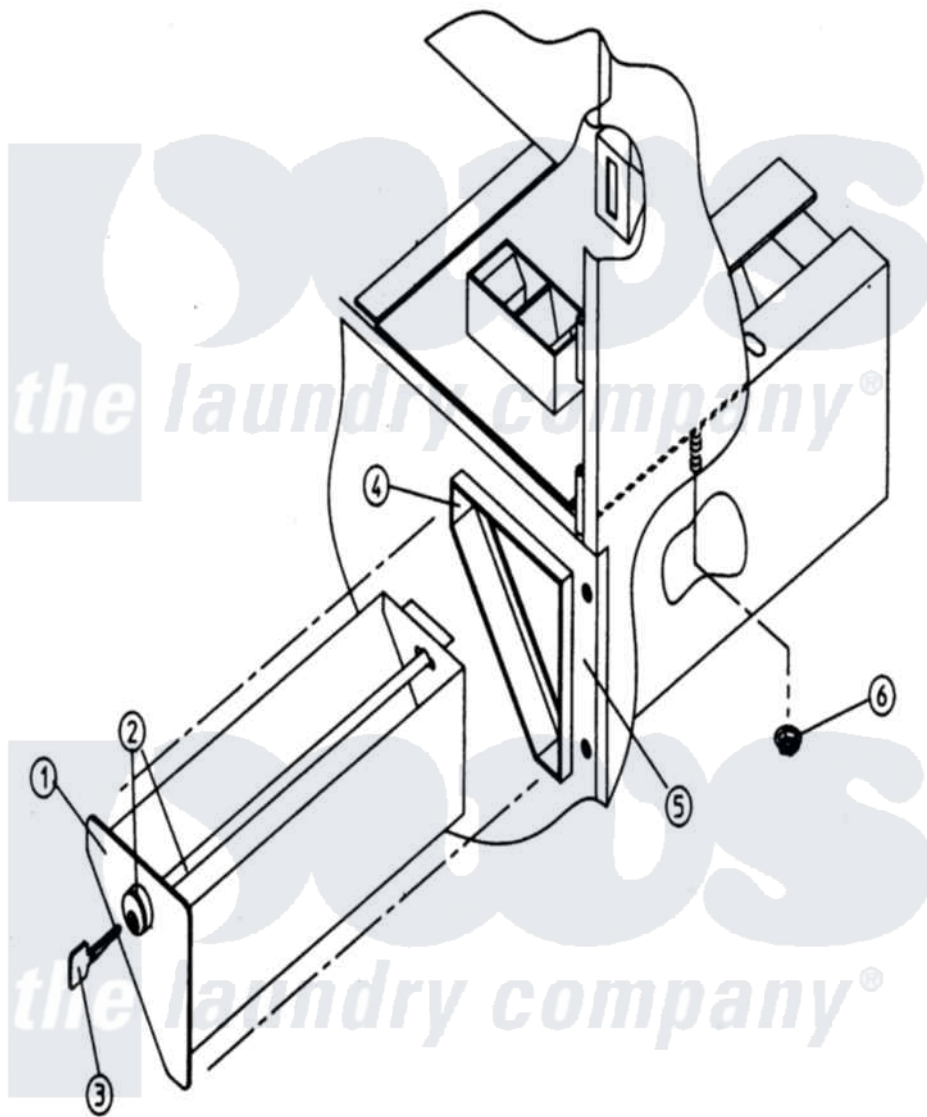

# Maytag MLG31PCAWQ 05 - COIN VAULT ASSEMBLY

Maytag [Residential Maytag MLG31PCAWQ Dryer Parts](#) Parts Diagram 05 - COIN VAULT ASSEMBLY  
 Click on the part number to view part

Item	Original Part Number	Replaced By	Status	Part Description
001	<a href="#">A850975</a>			Box, Coin
"	A883347	<a href="#">W10148922</a>		330 Coinbo
"	A883348	<a href="#">W10148923</a>		320 330 CO
002	A160036	<a href="#">160036</a>		SeCurity C
003	A160136	<a href="#">160136</a>		Replacement
004	A883382	<a href="#">W10148941</a>		320 330 BL
"	A883383	<a href="#">W10148942</a>		320 330 BL
005	A883371	<a href="#">W10148933</a>		Maytag 330
"	A883372	<a href="#">W10148934</a>		Maytag 330
"	A883488	<a href="#">883488</a>		330 S S Bt
006	A152014	<a href="#">152014</a>		1 4-20 Ser