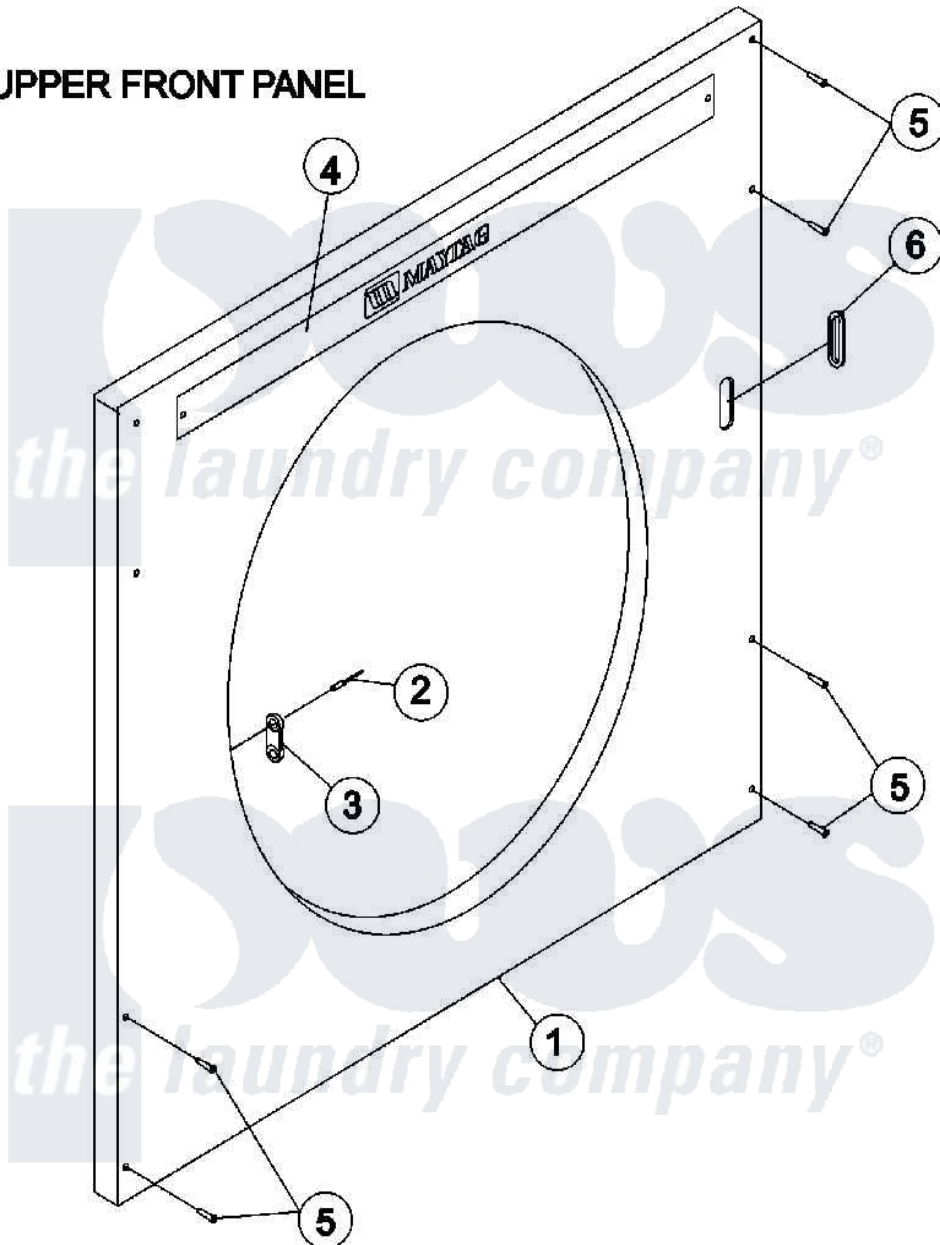

Maytag MLG31PCAWQ 07 - UPPER FRONT PANEL ASSEMBLY

UPPER FRONT PANEL

Maytag [Residential Maytag MLG31PCAWQ Dryer Parts](#) Parts Diagram 07 - UPPER FRONT PANEL ASSEMBLY
 Click on the part number to view part

Item	Original Part Number	Replaced By	Status	Part Description
001	A883370	W10148932		Maytag 330
"	A883373	W10148935		Maytag 330
"	A883374	W10148936		Maytag 330
002	A154215	154215		5 32 X 1 4
003	A881987		Not Available	FRICION DOOR LATCH KIT
004	A801095	801095		Ad-330-435
005	A150313	150313		10-16 X 1
"	A400505	150318		25IP Stick
006	A121405	121405		Rubber Gro