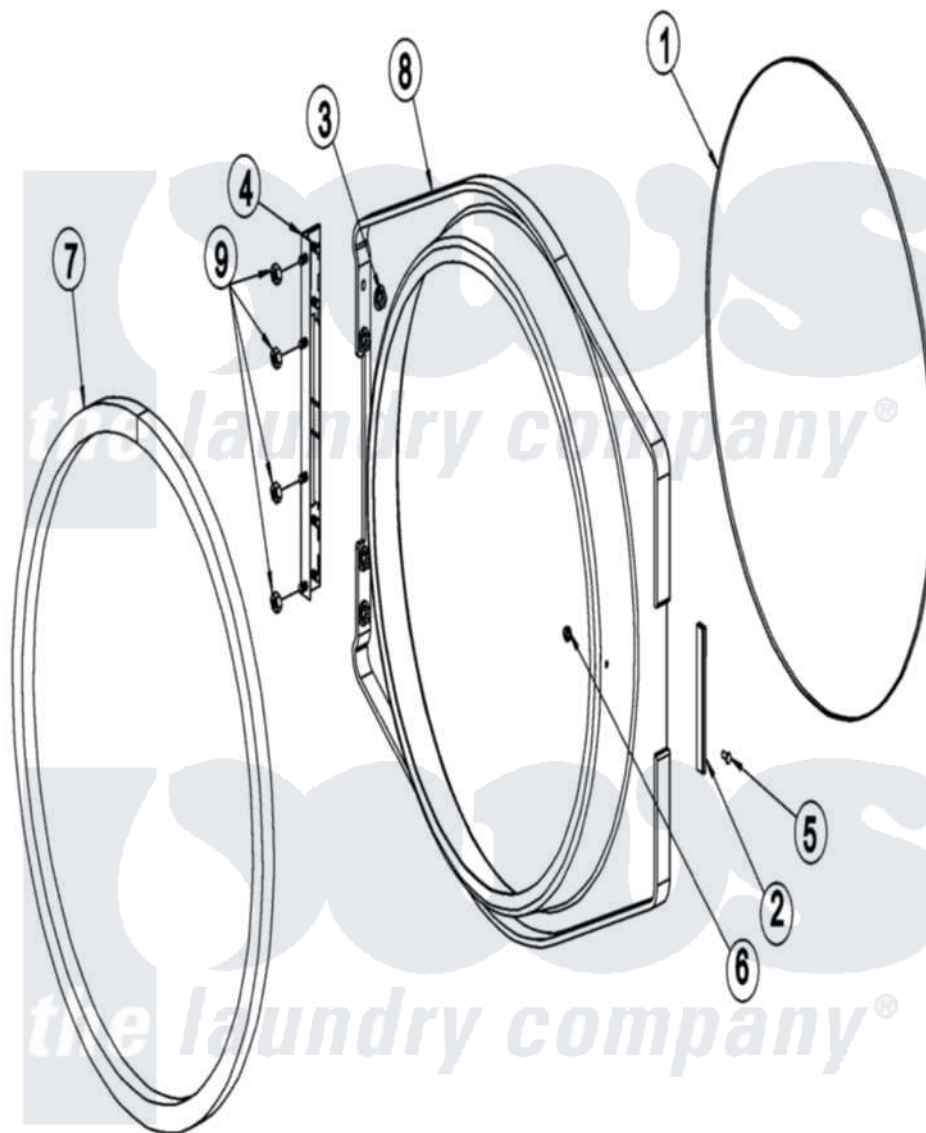

Maytag MLG31PCAWQ 09 - MAIN DOOR ASSEMBLY

Maytag Residential Maytag MLG31PCAWQ Dryer Parts Parts Diagram 09 - MAIN DOOR ASSEMBLY
 Click on the part number to view part

Item	Original Part Number	Replaced By	Status	Part Description
001	A182210	182210		Uv Detecti
002	A102328	102328		37 64 Wide
003	A152014	152014		1 4-20 Ser
004	A801524		Not Available	BLACK DOOR HINGE
005	A150120	150120		10-32 x 7 16
006	A151010	151010		10-32 Hi-C
007	A102349		Not Available	GASKET, DOOR (69 1/2'')
008	A882991	W10148763		Formed Bla
009	A152014	152014		1 4-20 Ser