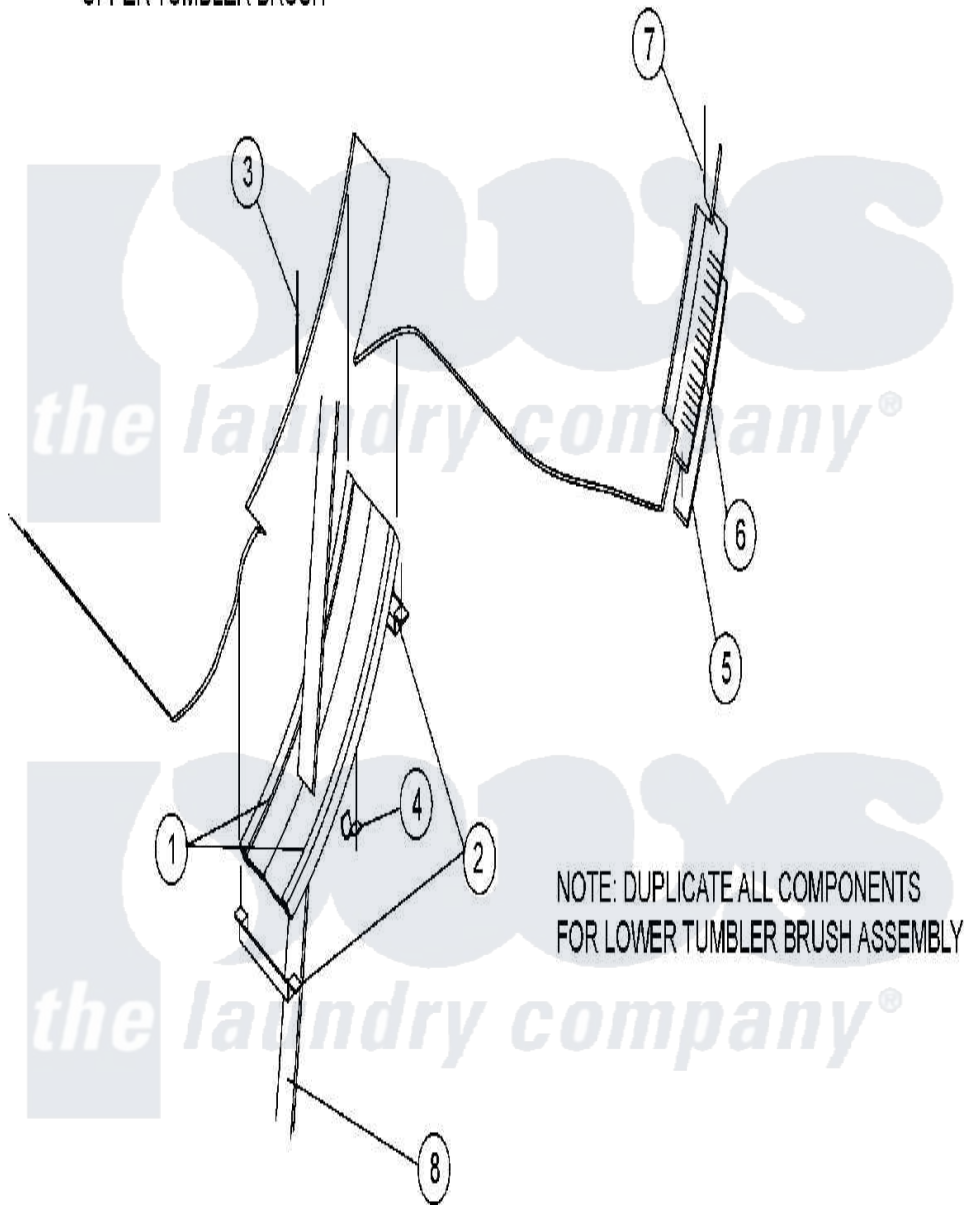

# Maytag MLG31PCAWQ 12 - TUMBLER BRUSH ASSEMBLY

## UPPER TUMBLER BRUSH

Maytag [Residential Maytag MLG31PCAWQ Dryer Parts](#) Parts Diagram 12 - TUMBLER BRUSH ASSEMBLY

[Click on the part number to view part](#)

| Item | Original Part Number | Replaced By               | Status | Part Description |
|------|----------------------|---------------------------|--------|------------------|
| 001  | A170198              | <a href="#">170198</a>    |        | 630 330 DR       |
| 002  | A317656              | <a href="#">WB56M3</a>    |        | Support Drawer   |
| 003  | A154210              | <a href="#">154210</a>    |        | 5 32 X 3 1       |
| 004  | A120117              | <a href="#">120117</a>    |        | 3 8 Emt H        |
| 005  | A317651              | <a href="#">31-7651</a>   |        | Prehire Tec      |
| 006  | A102325              | <a href="#">102325</a>    |        | 8 1 2 x 1 1      |
| 007  | A154210              | <a href="#">154210</a>    |        | 5 32 X 3 1       |
| 008  | A100173              | <a href="#">W10146593</a> |        | 12 Rib 95        |